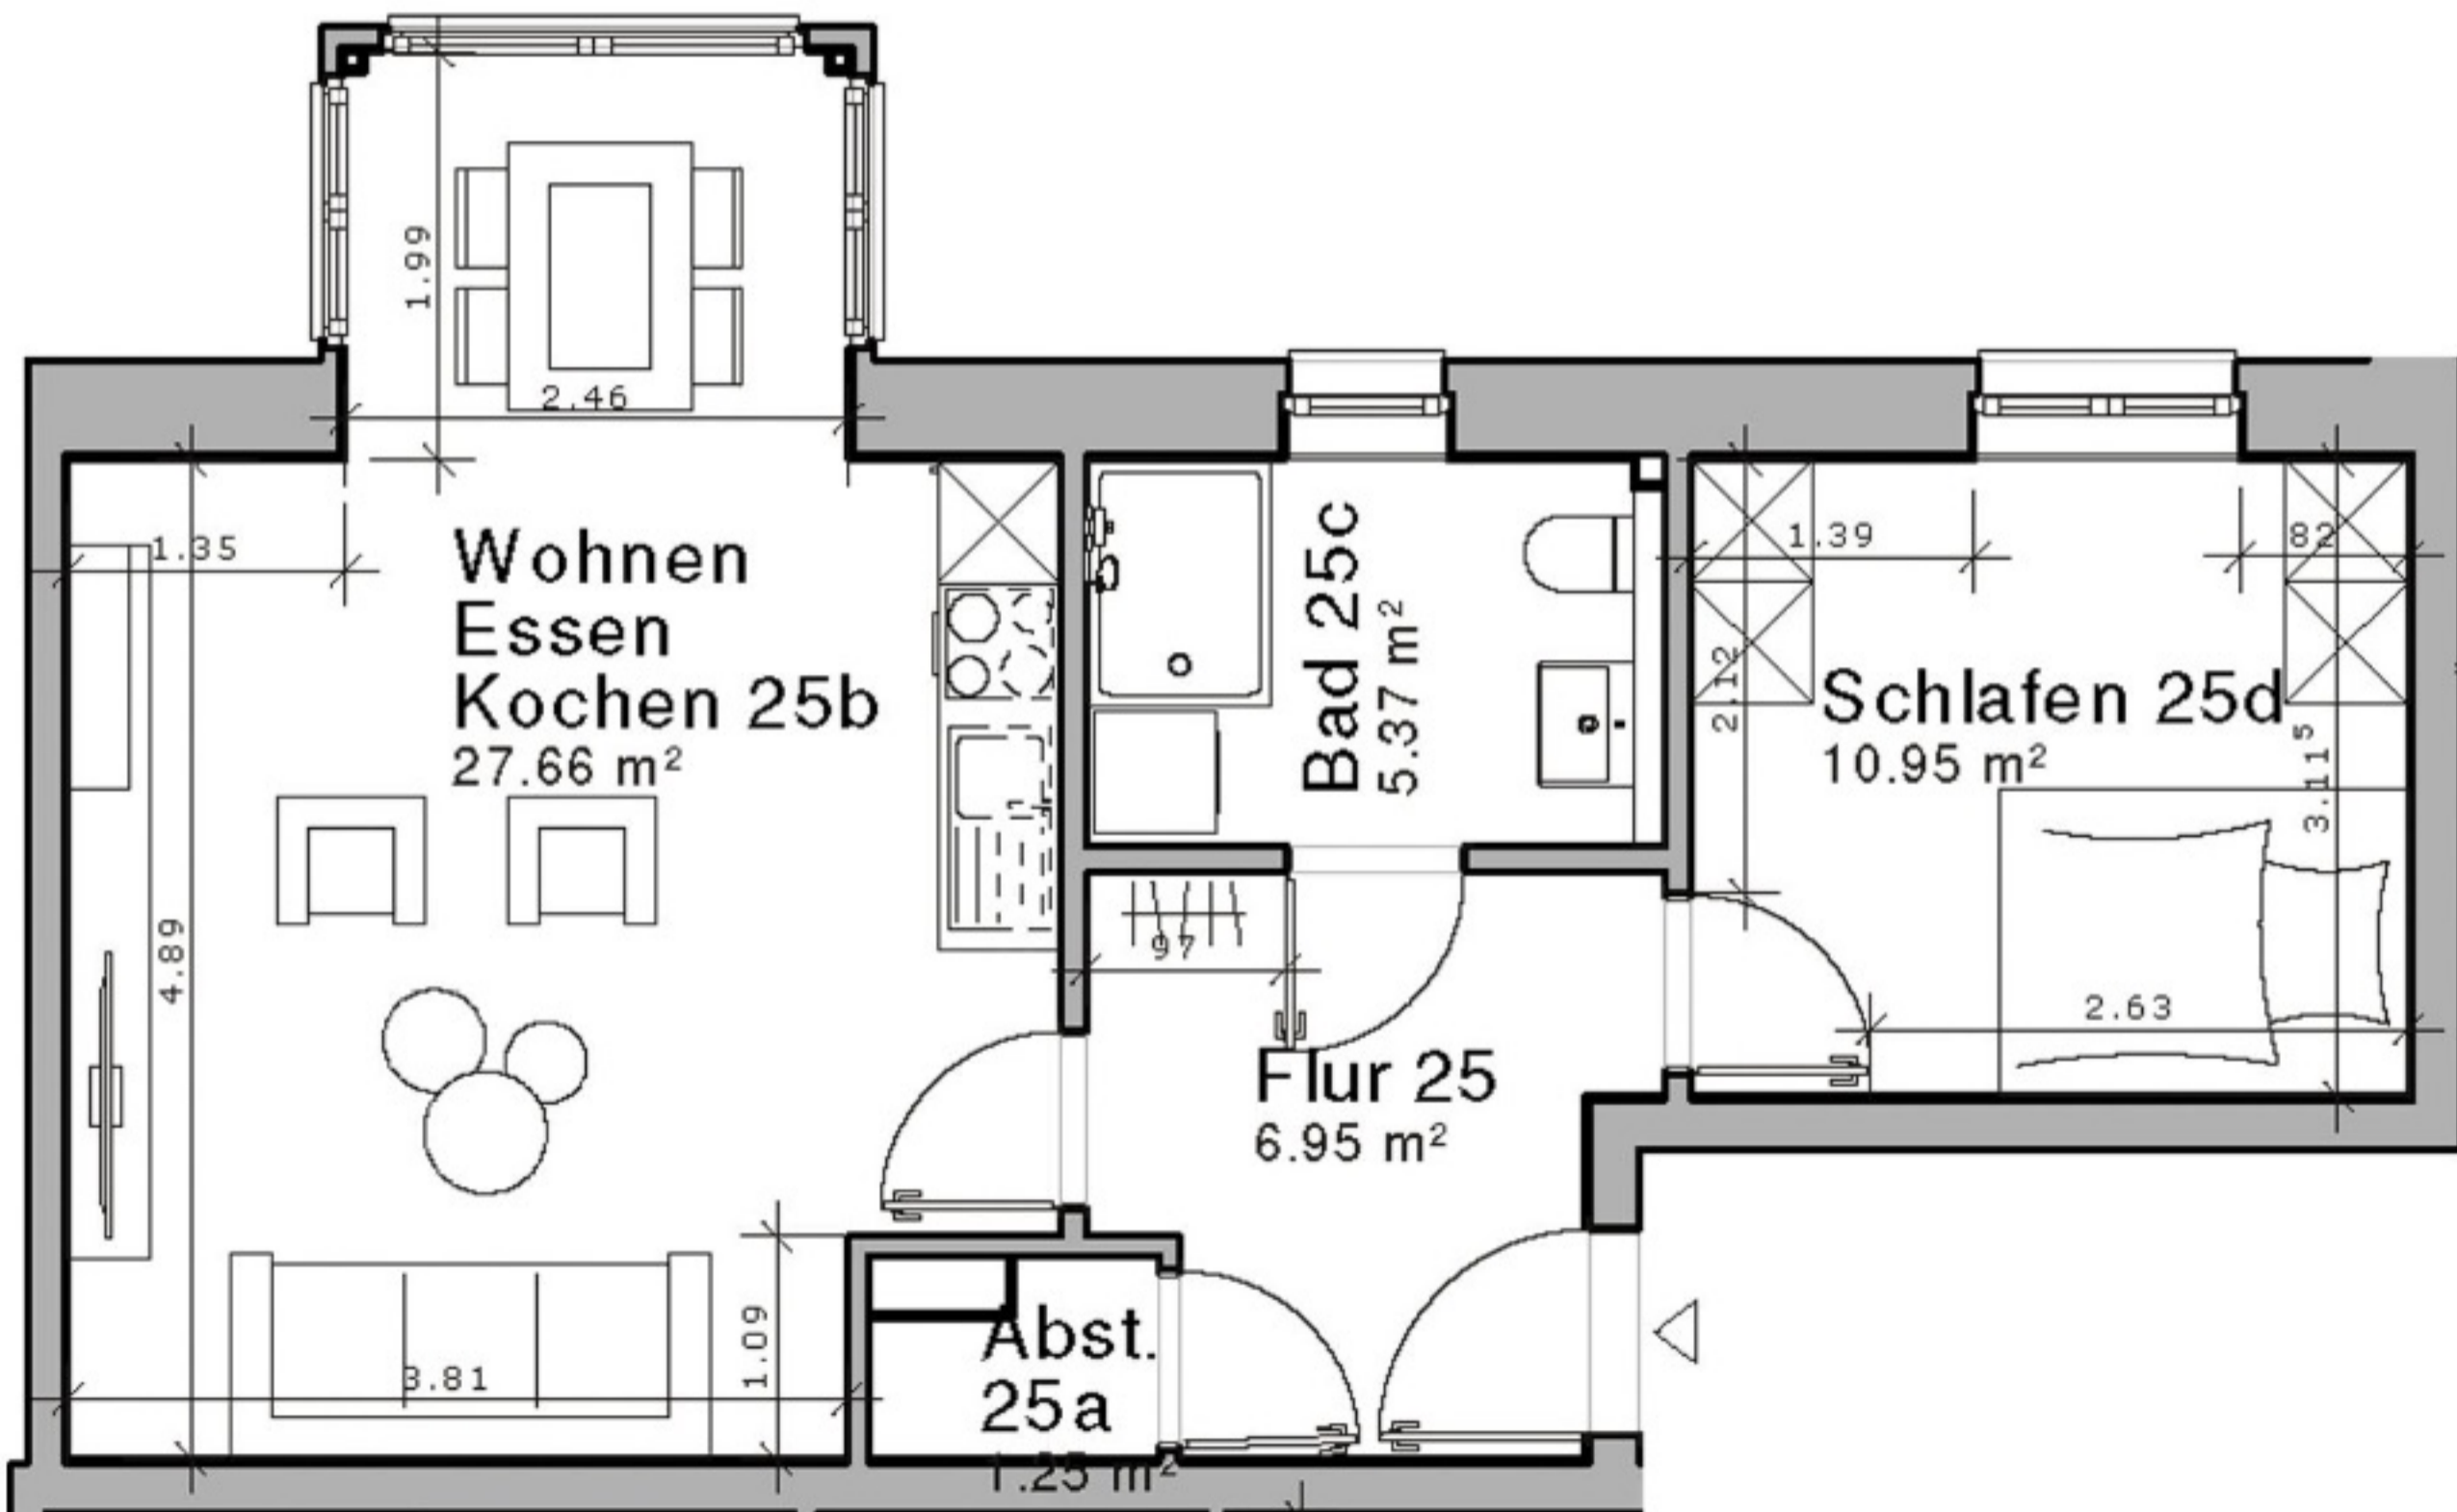

# Wohnung 25: 52.18 m<sup>2</sup> Wohnfläche

Edrgeschoss