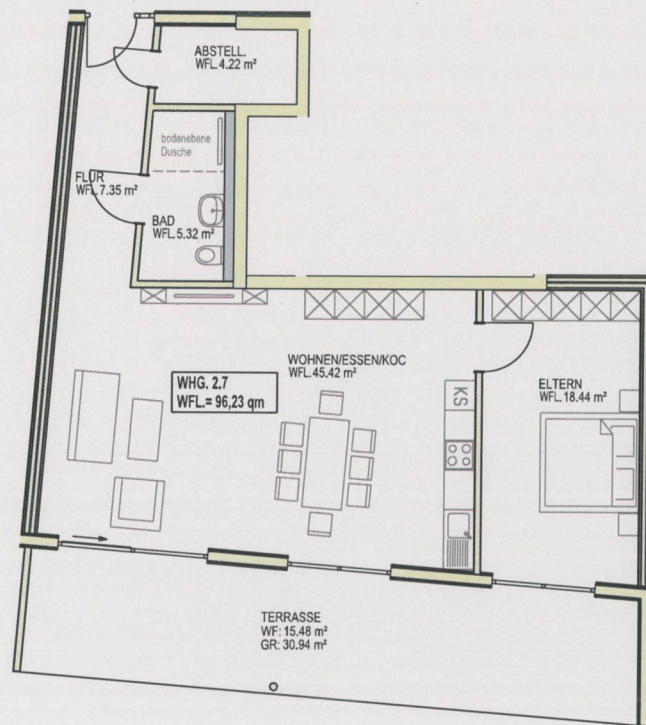

WOHNUNG NR. 2.7

Unverbindliche Illustration

Wohnung Nr. 2.7	Wohnfläche ca. m ²
ABSTELL.	4,22
BAD	5,32
ELTERN	18,44
FLUR	7,35
WOHNEN/ ESSEN/KOCHEN	45,42
TERRASSE	15,48
SUMME	96,23

571.100,- €