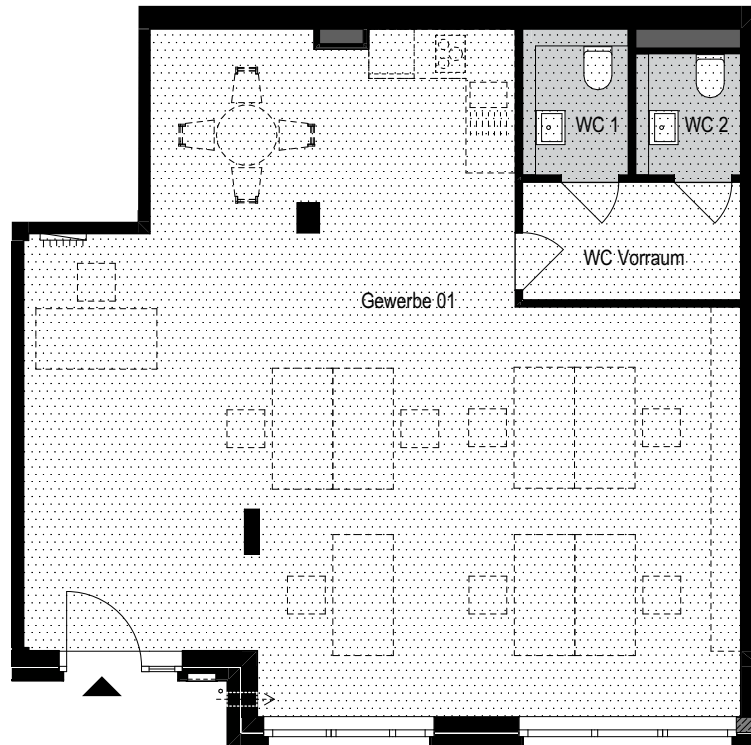

OBJEKTNAME

381 Pinneberg

pIN

HAUS	Geschoss	Zimmer	Gewerbe
1	0		01

FLÄCHEN

Gewerbe 01	67,51
WC Vorraum	4,46
WC 1	2,69
WC 2	2,22
	<u>76,88 m²</u>

LEGENDE

-  Decke abgehängt
-  über dem Betrachter befindliche Bauteile