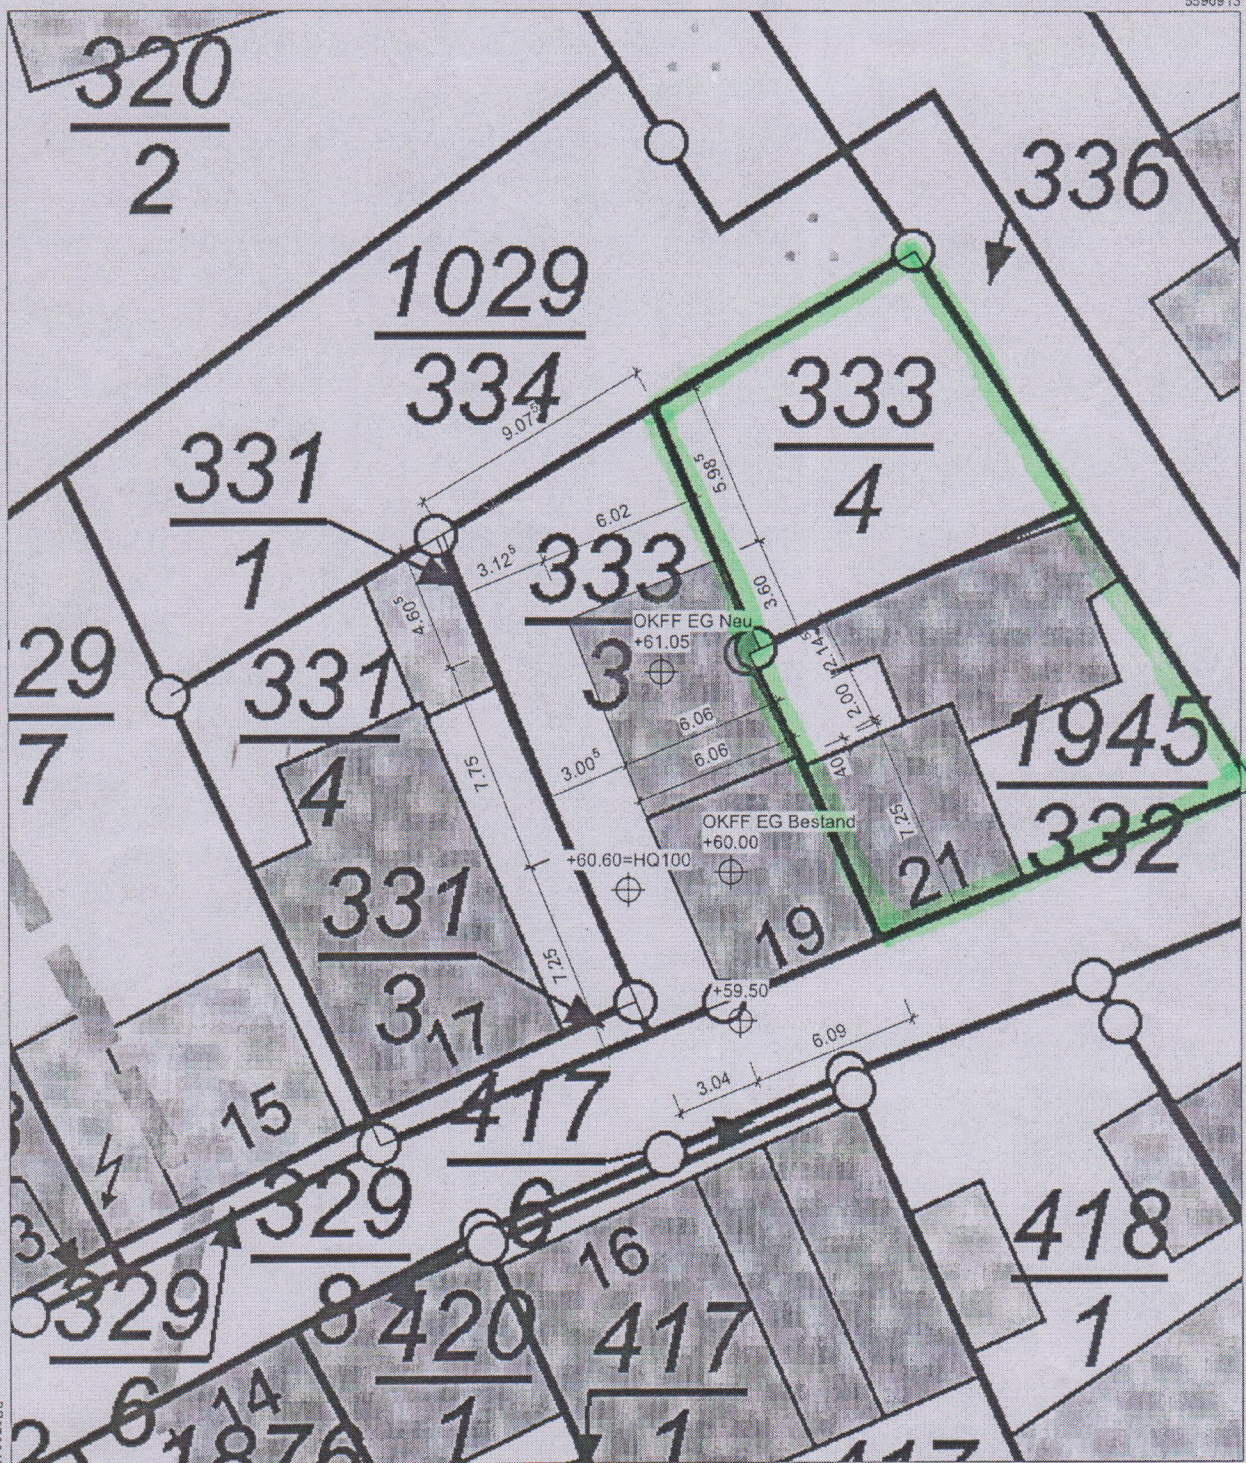

Auszug aus den Geobasisinformationen

Liegenschaftskarte

Rheinland-Pfalz

VERMESSUNGS- UND
KATASTERAMT
OSTEIFEL-HUNSRÜCK

Hergestellt am 20.12.2021

Flurstück: 333/3
Flur: 6
Gemarkung: Niederbreisig

Gemeinde: Bad Breisig
Landkreis: Ahrweiler

Am Wasserturm 5a
56727 Mayen

5596860

Maßstab 1 : 250

0 2,5 5 7,5 Meter

Vervielfältigungen für eigene Zwecke sind zugelassen. Eine unmittelbare oder mittelbare Vermarktung, Umwandlung oder Veröffentlichung der Geobasisinformationen bedarf der Zustimmung der zuständigen Vermessungs- und Katasterbehörde (§12 Landesgesetz über das amtliche Vermessungswesen).
Hergestellt durch das Vermessungs- und Katasteramt Ost EIFEL-HUNSRÜCK.