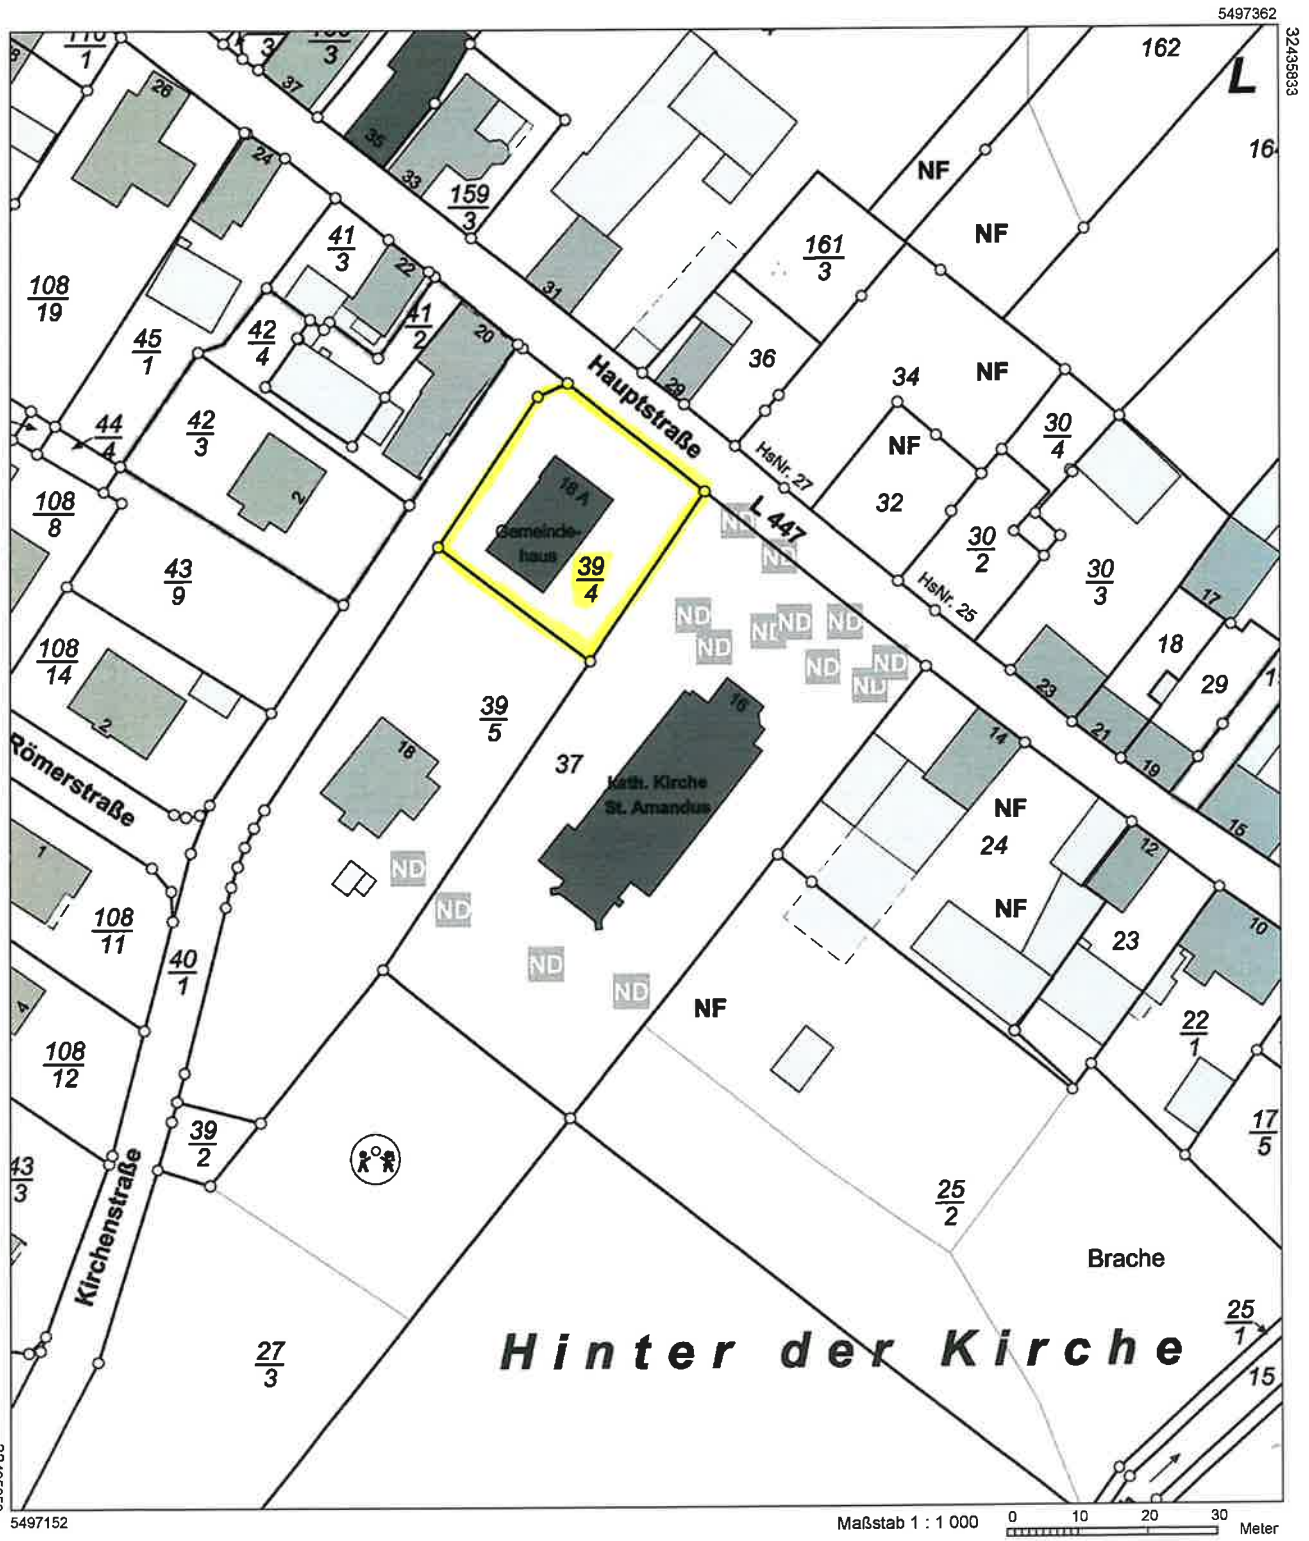

Auszug aus den Geobasisinformationen

Liegenschaftskarte

Rheinland-Pfalz

VERMESSUNGS- UND
KATASTERAMT WESTPFALZ

Hergestellt am 15.05.2024

Flurstück: 39/4
Gemarkung: Ottersheim (4549)

Gemeinde: Ottersheim
Landkreis: Donnersbergkreis

Bahnhofstraße 24
66953 Pirmasens

Vervielfältigungen für eigene Zwecke sind zugelassen. Eine unmittelbare oder mittelbare Vermarktung, Umwandlung oder Veröffentlichung der Geobasisinformationen bedarf der Zustimmung der zuständigen Vermessungs- und Katasterbehörde (§ 12 Landesgesetz über das amtliche Vermessungswesen)