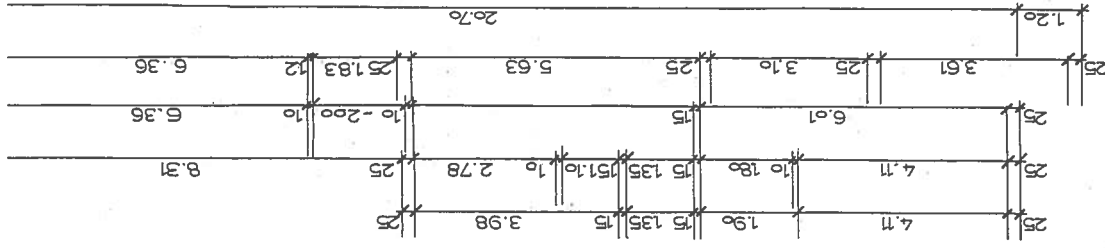

20.70
1.80
BAUSTRAG

ERFURT
JULI - GAGARIN - RING 68/70
MAISONETTE

M 1: 100

25 || 3.37 || 1.60 || 3.23 || 10 || 4.70 || 25

BAUPLANTEAG

ERFURT
JULI - GAGARIN - RING 68/70

DACHGESCHOSS

M 1:100