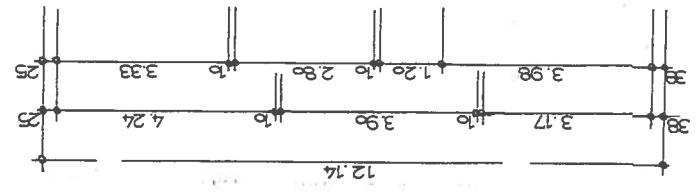

20.70
1.80
BAUSTRAG

ERFURT
JULI - GAGARIN - RING 68/70
MAISONETTE

M 1: 100

25 || 3.37 || 1.60 || 3.23 || 10 || 4.70 || 25

BAUPLANTEAG

ERFURT
JULI - GAGARIN - RING 68/70

DACHGESCHOSS

M 1:100