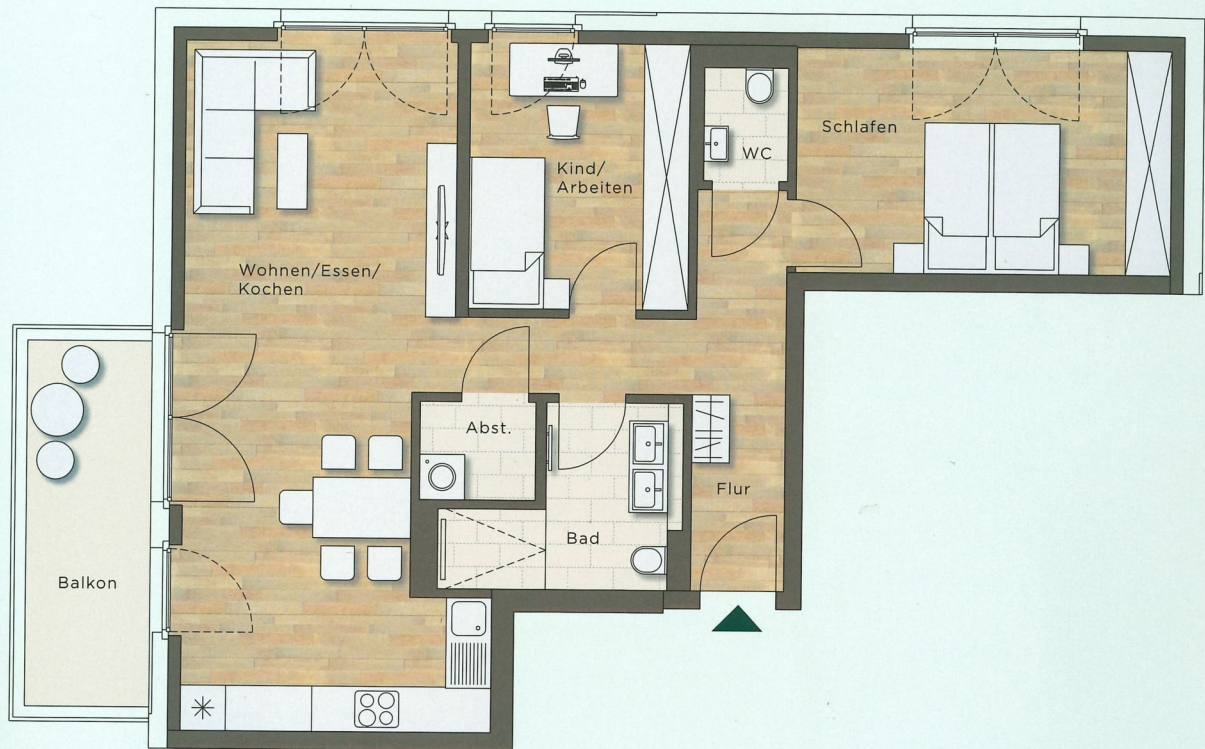

4.06 | 6.06

1. OBERGESCHOSS  
3-ZIMMER-WOHNUNG

1m 3m

ZIMMER	WOHNFLÄCHE CA.
Wohnen/Essen/Kochen	33,43 m <sup>2</sup>
Schlafen	15,43 m <sup>2</sup>
Kind/Arbeiten	10,50 m <sup>2</sup>
Bad	5,47 m <sup>2</sup>
WC	1,69 m <sup>2</sup>
Abst.	1,96 m <sup>2</sup>
Flur	9,72 m <sup>2</sup>
Balkon, 50 % (100 % = 9,34 m <sup>2</sup> )	4,67 m <sup>2</sup>
<b>Gesamt</b>	<b>82,87 m<sup>2</sup></b>