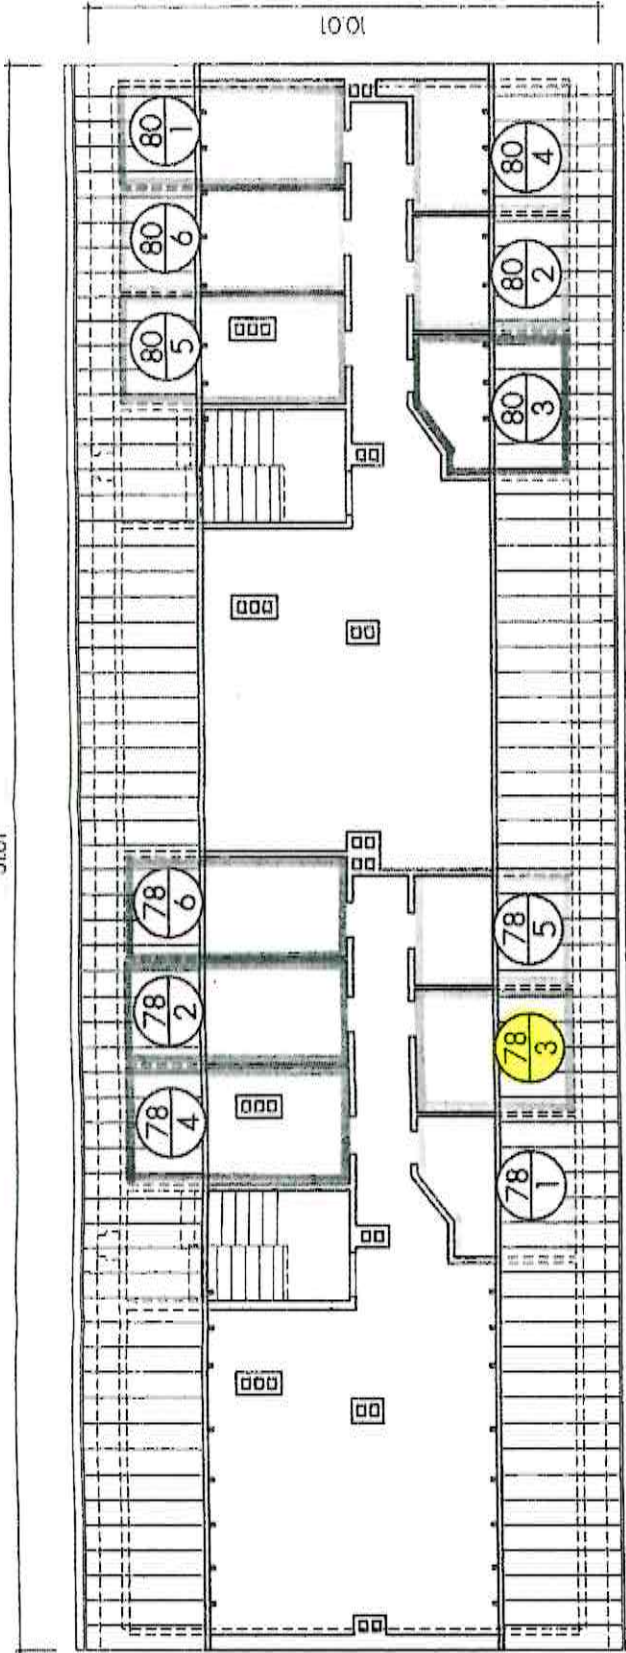

3161

BLATT 78/80 5	ANTRAG AUF ABGESCHLOSSENHEITSBESCHENIGUNG BAHNHOFSTR. 78/80 ROCHLITZ
BAHNHOFSTR. 78/80 DG	
PLANVERFASSER :	ARCHITKTURBÜRO UEBRICHT 9061 CHERWITZ TELEFON / FAX 0371 71649
DATUM : 14. 5. 98	