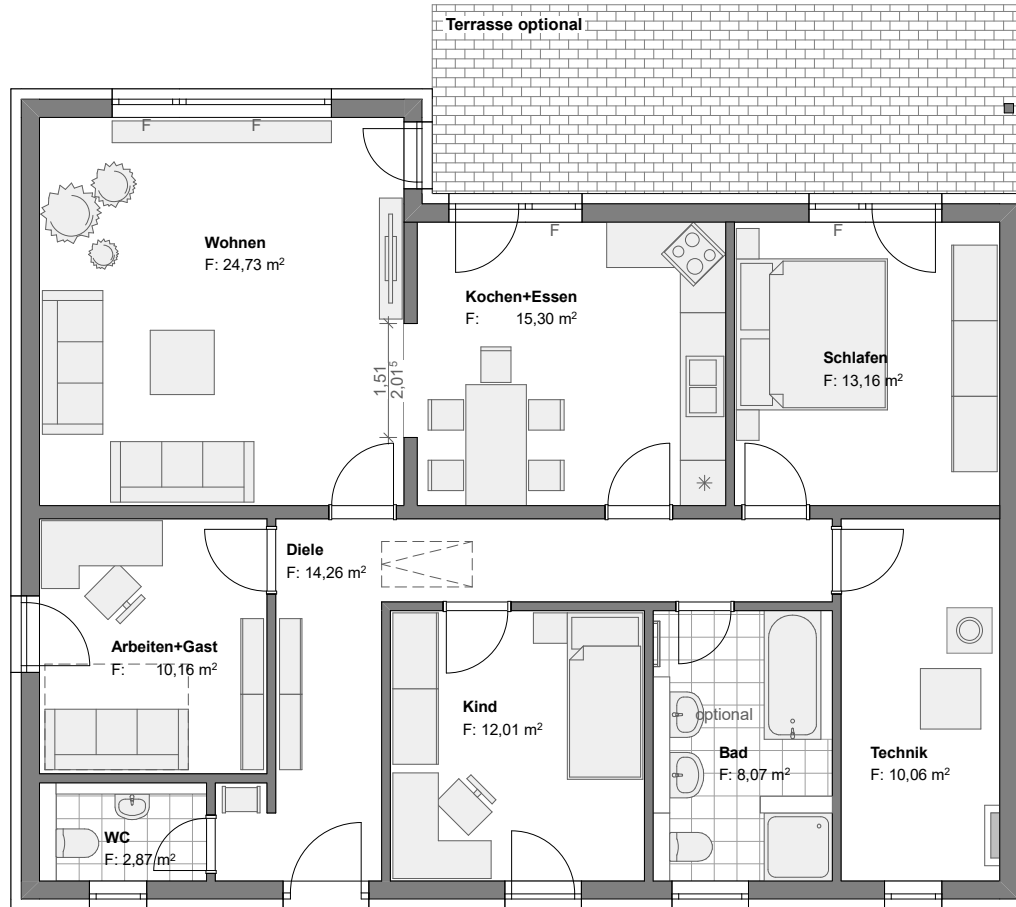

FARBGEBUNG FENSTER UND FASSADE OPTIONAL

FARBGEBUNG FENSTER UND FASSADE OPTIONAL

home 111

FARBGEBUNG FENSTER UND FASSADE OPTIONAL

home 111

01/2021 M 1:100

Ansicht Eingang

FARBGEBUNG FENSTER UND FASSADE OPTIONAL

home 111

01/2021

M 1:100

Ansicht Giebel

home 111

home 111

home 111