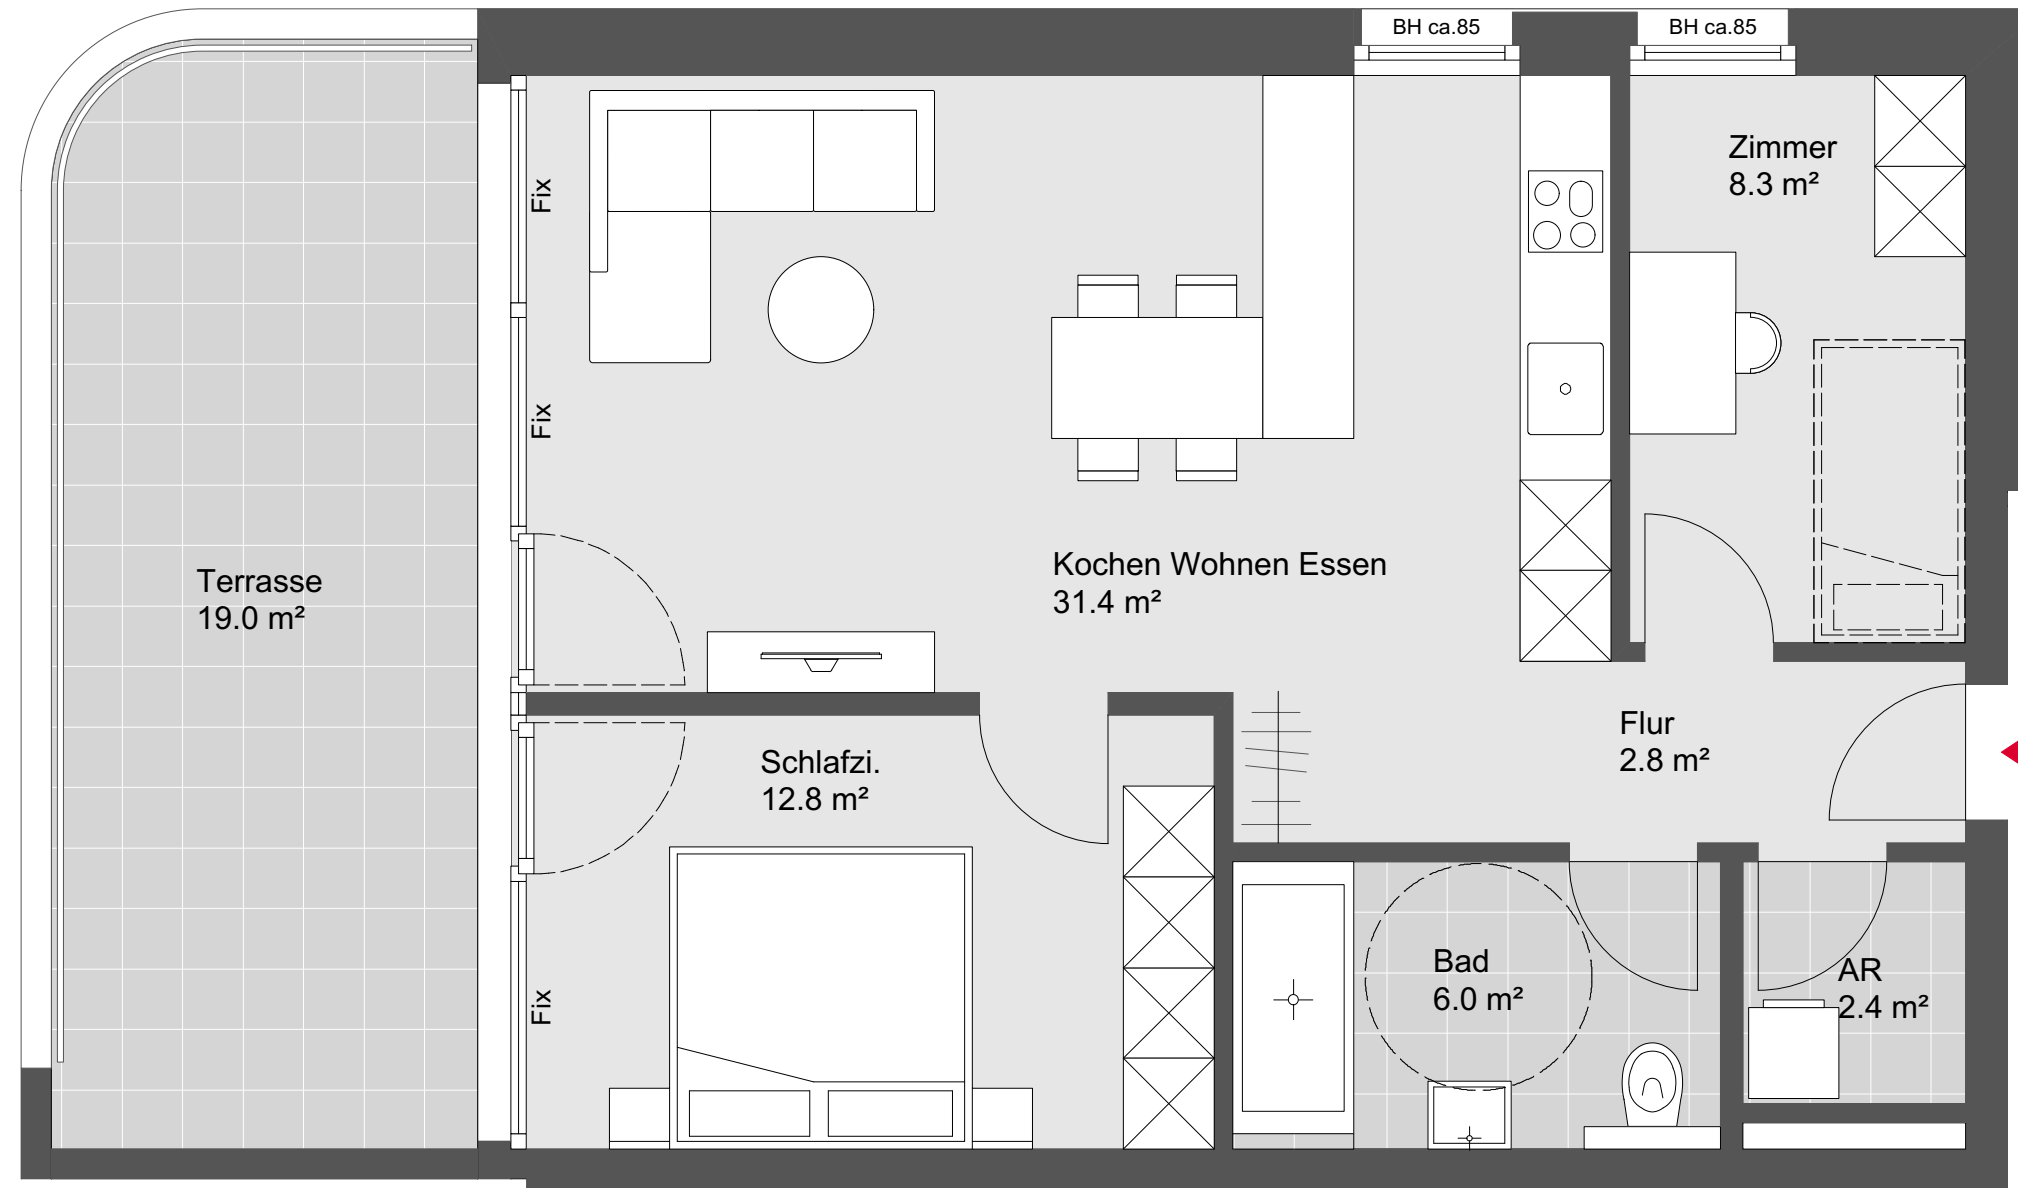

# Feldkrich Pfarrer-Weißhaar- Straße Haus A Top W12

3 Zimmerwohnung  
1. Obergeschoss

Wohnnutzfläche: 63.7 m<sup>2</sup>  
Terrassenfläche: 19.0 m<sup>2</sup>

Übersichtsplan

Symbolbild

Grundriss - Maßstab 1:50