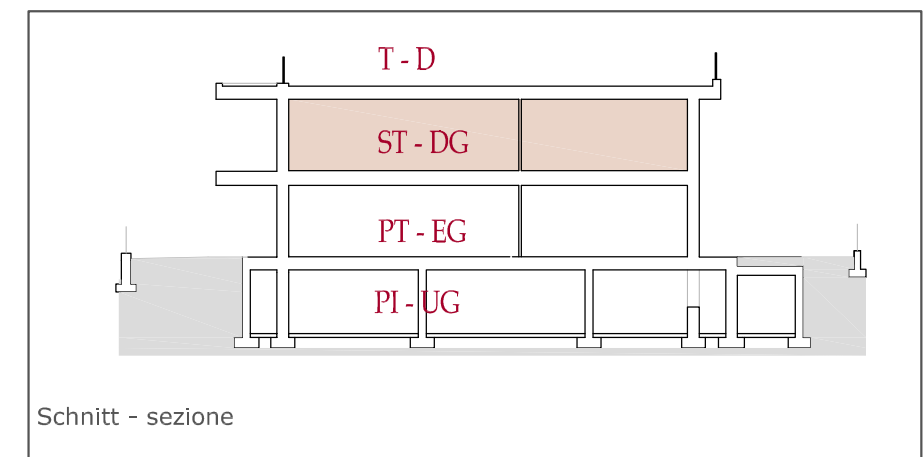

Sottotetto - Dachgeschoss

Schnitt - sezione

Villa

"Montavola"

Bardolino

DG - ST
1:100

Beschreibung descrizione	Nutzfläche superficie netta	Verkaufsfläche sup. vendita
Villa Nr. N°	01 155,52m ²	546,92m ²