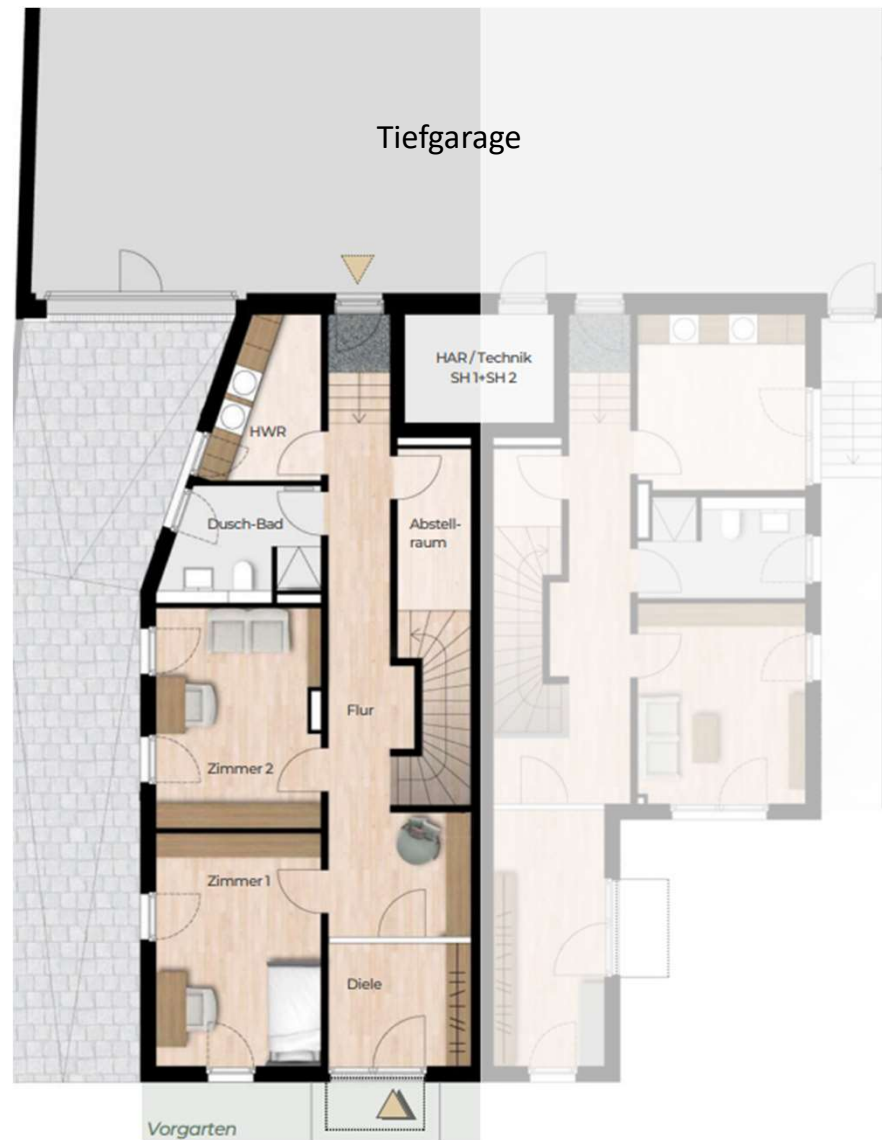

## Erdgeschoss

Diele	ca. 7,5 m <sup>2</sup>
Flur	ca. 21,8 m <sup>2</sup>
Zimmer 1	ca. 16,1 m <sup>2</sup>
Zimmer 2	ca. 14,9 m <sup>2</sup>
Duschbad	ca. 6,9 m <sup>2</sup>
HWR	ca. 6,7 m <sup>2</sup>
Abstellraum	ca. 7,3 m <sup>2</sup>
	ca. 81,2 m <sup>2</sup>

(Skizze nicht maßstabsgerecht/Abweichungen möglich)