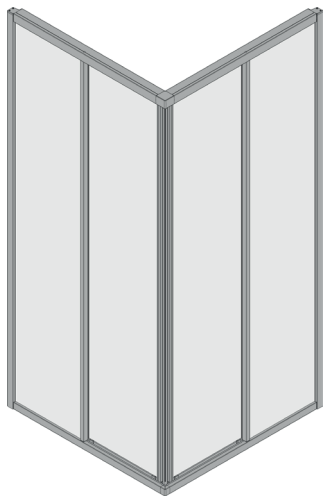

Zusätzlich hat der Luftsprudler einen verbesserten Kalkschutz und damit eine längere Lebenszeit.

WC

Symbolbild

**Betätigungsplatte
Sigma01**

2-Mengen-Spülung
weiß

**Concept
Wand WC**

tief, inkl. WC-Sitz
weiß, 355 x 365 x 525 mm

Weniger ist mehr. Die Gültigkeit dieses Satzes wird von der bodenebenen concept Brausetasse eindrucksvoll belegt. Mit nur 2,5 cm Tiefe ist diese Duschwanne extrem flach und daher bestens für den bodenebenen Einbau geeignet.

WASCHTISCH- UNTERSCHRANK

Die Waschtischunterbauten sind Vollauszüge – damit sowohl komplett einsehbar als auch optimal zu nutzen.

Beim Ordnunghalten hilft die Inneneinteilung mit kleinen und großen Fächern, zudem verhindert sie das Verrutschen Ihrer Bad-Utensilien

*Sonderwunsch gegen Aufpreis

SONDERWUNSCH*

DUSCHE

EckEinstieg Gleittür 2-teilig

3 mm Kunststoffglas oder
Einscheiben-Sicherheitsglas
Standardhöhe 1900 mm

€ 1.248,00

PAKET 90 x 90 cm

concept 200 Glastrennwand mit Pendeltüre 2-teilig und Seitenteil