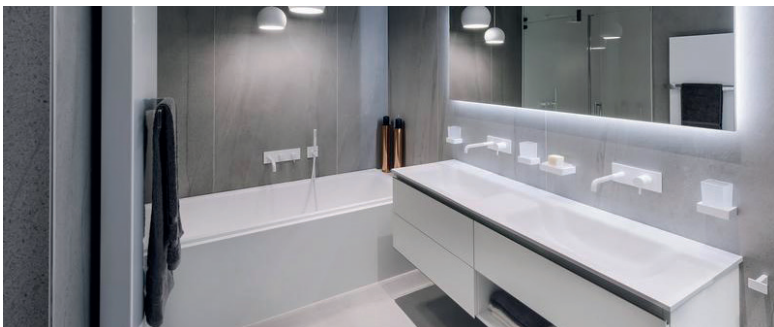

Mein HOLTER Bad Ausstellung Linz

Friedhofstraße 40 / Tel: +43 50 483-7080

IMPRESSUM

Herausgeber: Fritz HOLTER GmbH, Sengerstraße 27, 4600 Wels
Bildquellen: HOLTER, iStock, SignElements, div. Lieferanten

RECHTLICHE HINWEISE

Irrtümer, Druck- und Satzfehler vorbehalten. Die Broschüre ist urheberrechtlich geschützt. Nachdruck, Verfilmung, Vervielfältigung, Erfassung, Speicherung und Rückgewinnung in elektronischen Medien sind untersagt. Unsere AGBs finden Sie unter www.holter.at.

Alle Preise sind Richtwerte zum Zeitpunkt der Prospekterstellung.

Preise können sich durch Preiserhöhung von Vorlieferanten und die individuelle Einbausituation verändern.