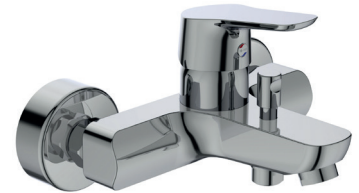

Die concept Glasur ist eine einzigartige, antibakterielle Glasur, die Keimwachstum in feuchten Badumgebungen reduziert.

BADEWANNE

Symbolbild

Concept Körperformwanne

Stahl, weiß
170 x 75 cm

Concept Wannenfüll- und Brausemischer

Aufputz, mit Umstellung
chrom

Concept Brausestangen-Set

mit Handbrause
Brauseschlauch 125 cm
Wandbrausehalter

KÖRPERFORMWANNE concept 100

Ihr konturiertes, puristisches Design ist auf die unterschiedlichsten Stilwelten ausgerichtet. Die Badewannen zeichnen sich durch ein besonders geringes Gewicht aus und sind durch ihre porenfreie und glatte Oberfläche sehr leicht zu reinigen. Schmutz kann kaum anhaften und die Wannen glänzen auch noch nach vielen Jahren.

Symbolbild

Concept Brausemischer

Aufputz
chrom

Concept Brausestangen-Set

mit Handbrause
Brauseschlauch 160 cm
Wandstange 100 cm

concept Handbrause

Bei dieser dreistrahligem Handbrause steht Ihnen neben dem weichen Brausenregen zusätzlich der vitalisierende Massagestrahl zur Verfügung. Er bringt müde Muskeln nach dem Sport oder einem langen Bürotag wieder in Schwung, lockert sie und fördert die Durchblutung.

DUSCHTASSE

Symbolbild

Concept Brausetasse

Mineralguss
90 x 90 x 3,5 cm
weiß glänzend

Safety Box

inkl. Viega Tempoplex Ablauf
46 x 32 x 12 cm

BRAUSETASSE

- bodenebene Dusche
- exklusives, elegantes Design
- aus Mineralguss