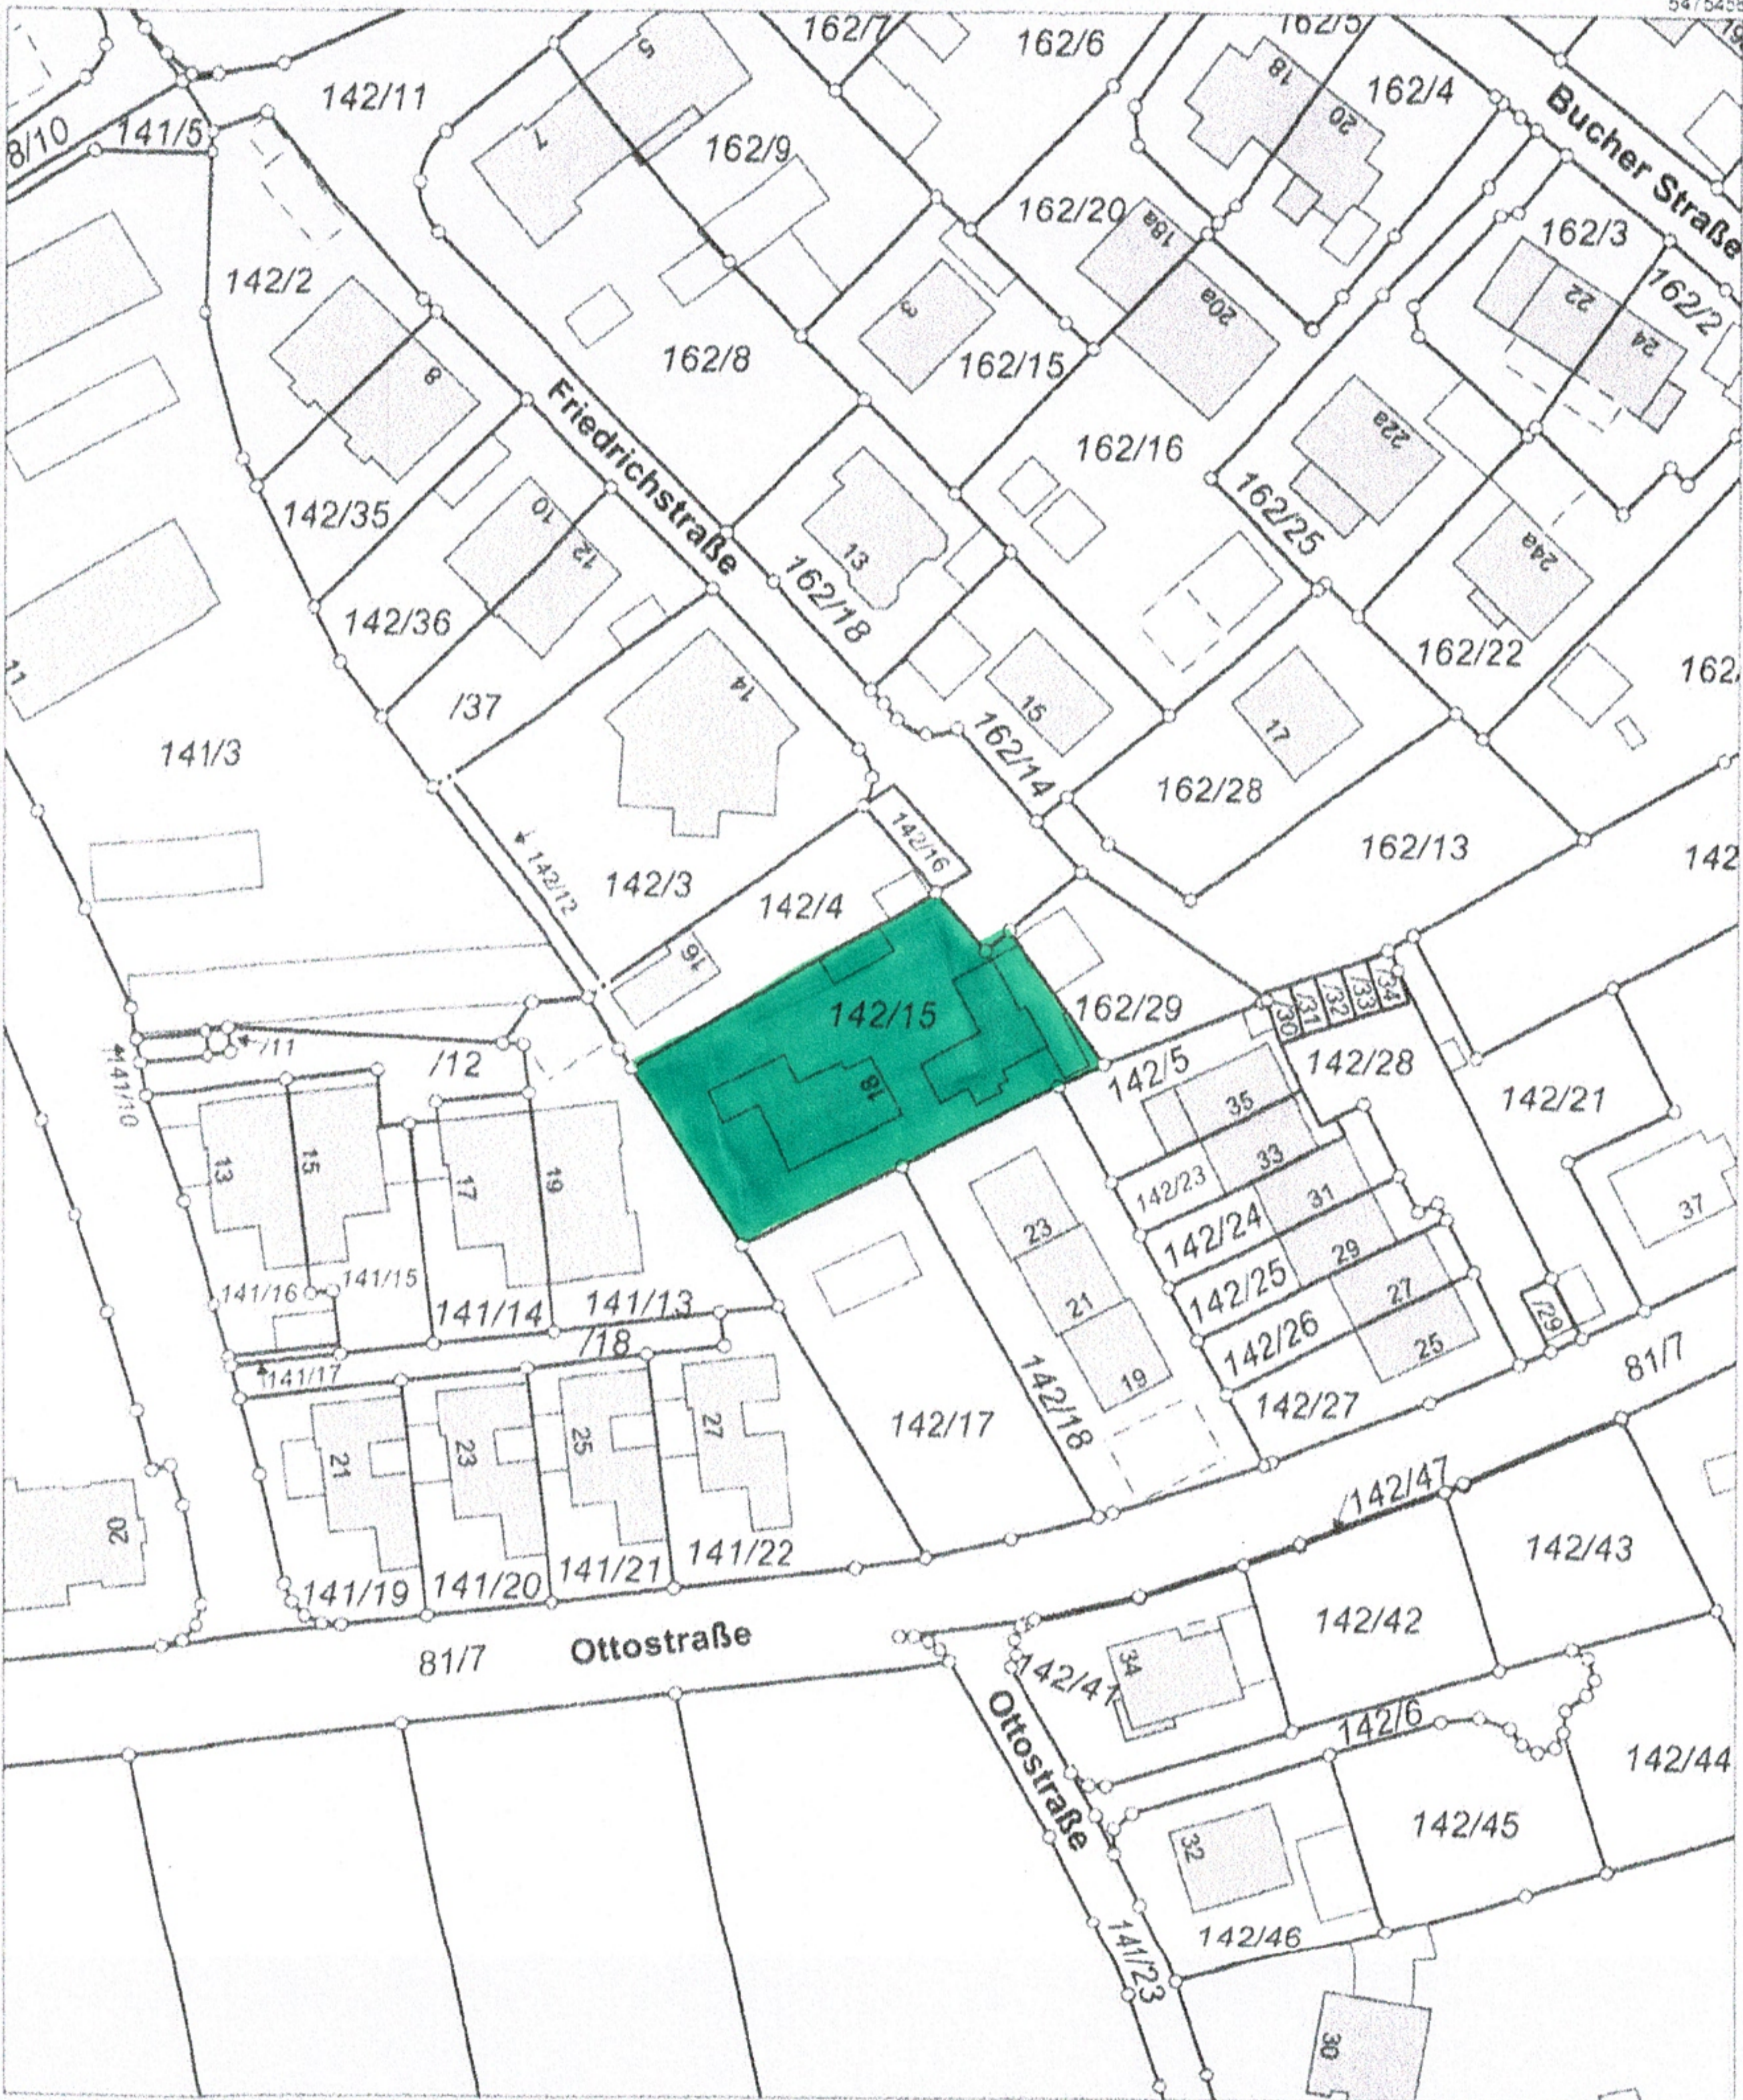

Amt für Digitalisierung, Breitband und Vermessung
Neustadt a.d.Aisch
Parkstraße 10
91413 Neustadt a.d.Aisch

Auszug aus dem Liegenschaftskataster Flurkarte 1:1000 zur Bauvorlage nach § 7 Abs. 1 BauVorIV Erstellt an _____

Flurstück: 142/15
Gemarkung: Oberasbach

Gemeinde: Oberasbach
Landkreis: Fürth
Bezirk: Mittelfranken

Maßstab 1:1000
0 10 20 30 Meter

Vervielfältigung nur für den eigenen Gebrauch.
Zur Maßentnahme nur bedingt geeignet.
Geschäftszeichen #6_Will