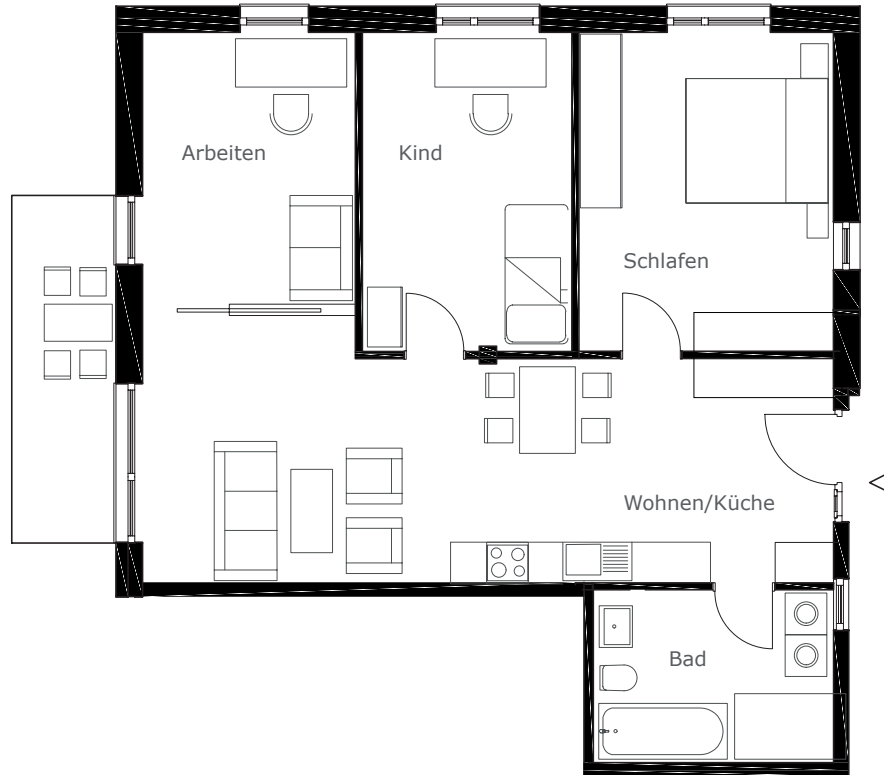

Wohnung 19

EG links hinten

Wohnen, Küche	34,01 m ²
Schlafen	16,96 m ²
Kind	14,01 m ²
Arbeiten	12,12 m ²
Bad	8,04 m ²
Terrasse (50%)	20,00 m ²
Gesamt	94,14 m²

*Die hier angegebenen Flächen und Maße sind unverbindlich. Die dargestellte Möblierung ist im Leistungsumfang nicht enthalten. /
Floor space dimensions and measurements are not binding. Pictured furnishings are not included.