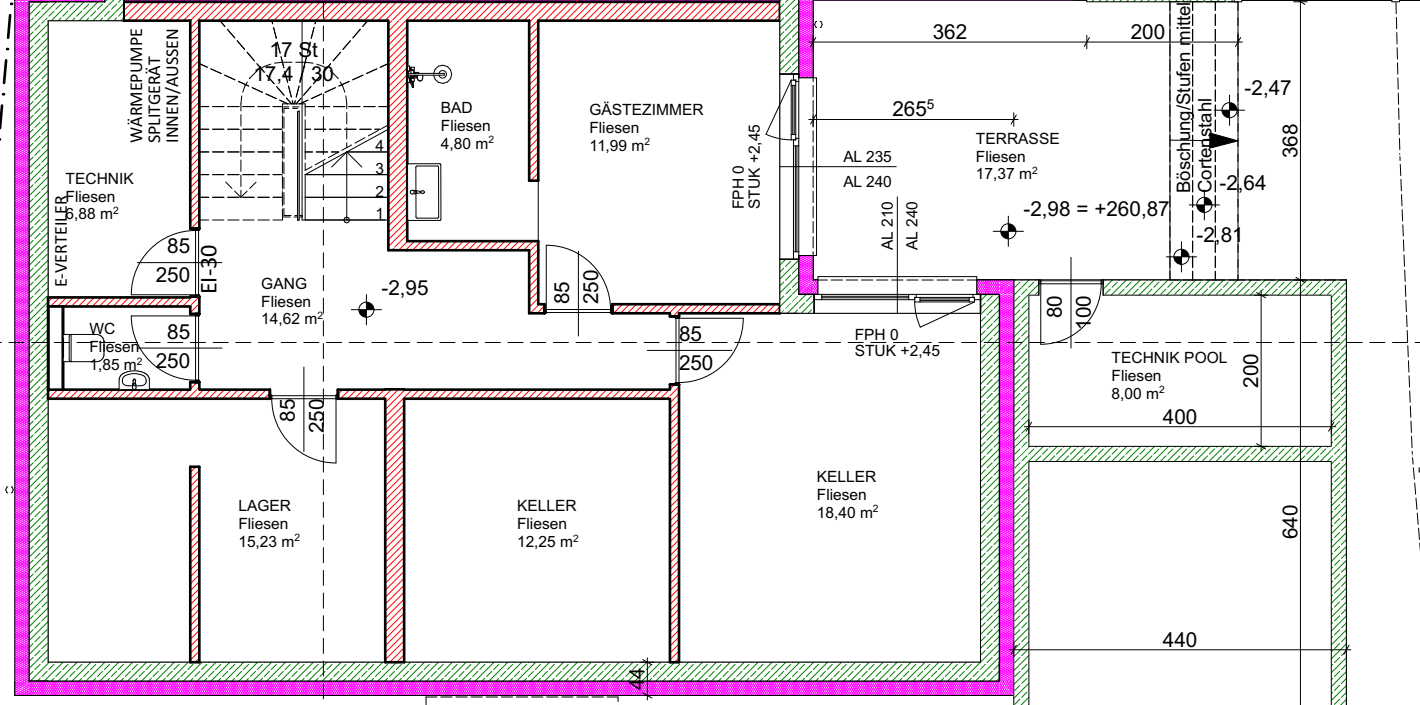

Ansicht Einfriedung Westseite

1.418
100
44 56 44 188 12 250 25 340 12 403 44

WEST

Geländehöhe gesamter Garten
-2,30

NORD

SÜD

OST

44 188 12 246 25 351⁵ 12 398⁵ 44 52⁵ 44
1.321⁵
1.418