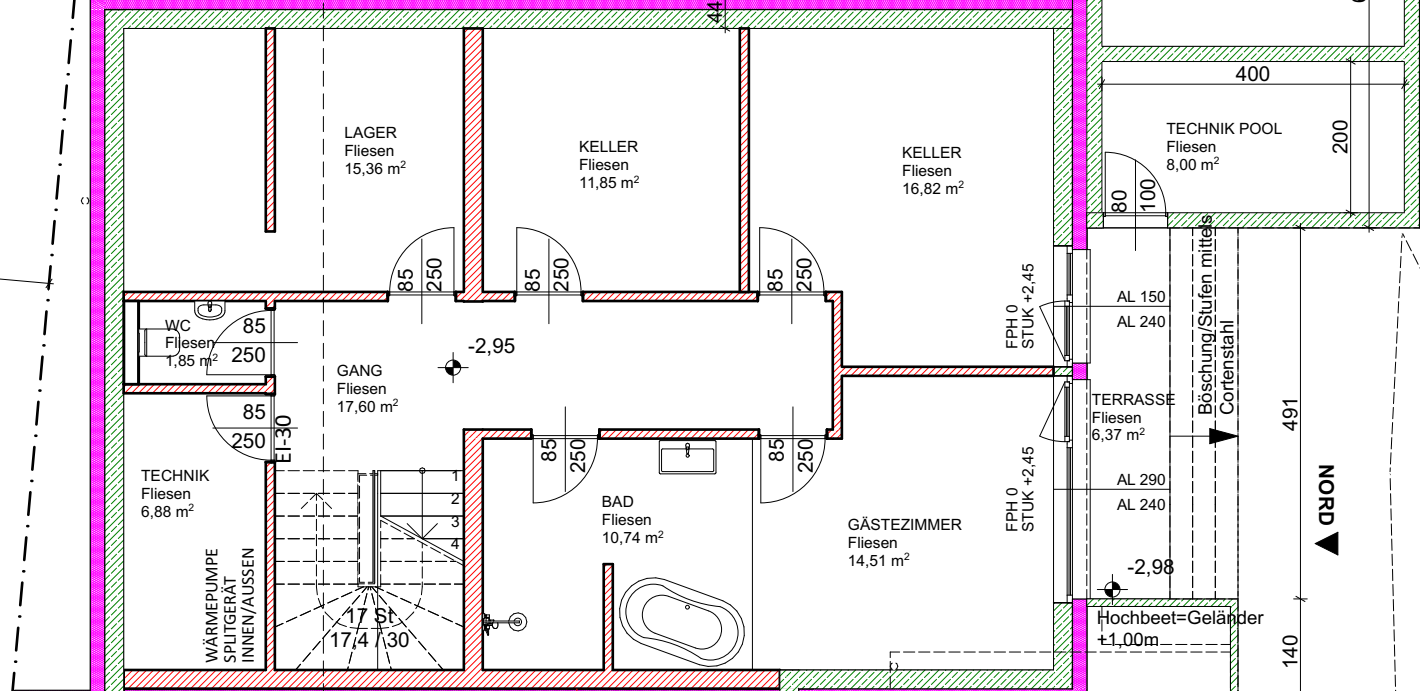

Ansicht Einfriedung Westseite

1.418
100
44 56 44 188 12 250 25 340 12 403 44

WEST

Geländehöhe gesamter Garten
-2,30

NORD

SÜD

OST

44 188 12 246 25 351⁵ 12 398⁵ 44 52⁵ 44
1.321⁵
1.418