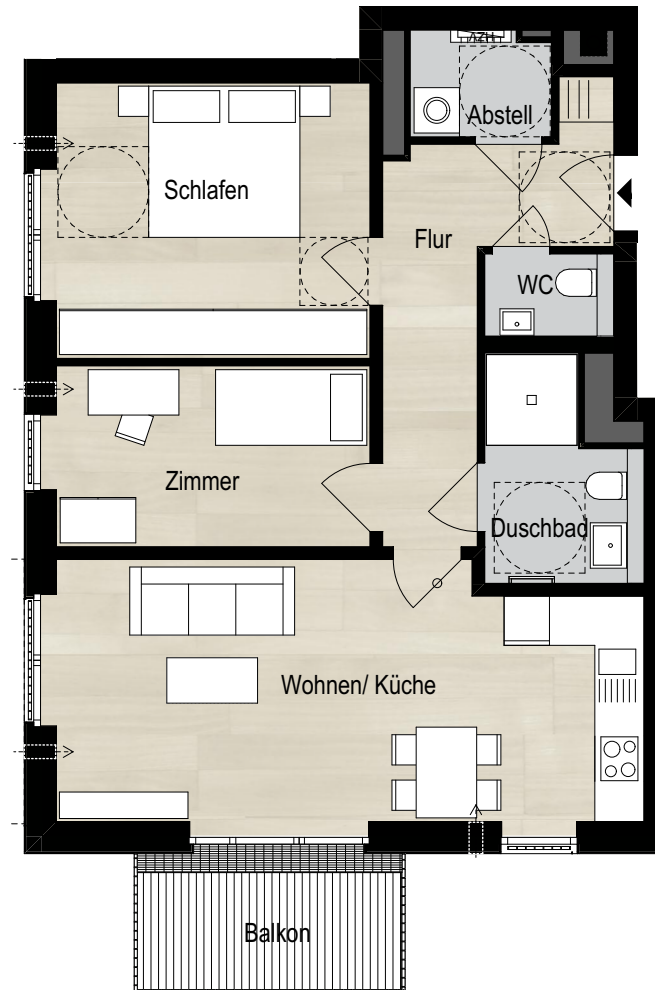

OBJEKTNAME

379 Rellingen

Quartier Reinlage

HAUS	Geschoss	Zimmer	Wohninheit
4	1	3	42

FLÄCHEN

Wohnen/ Küche	26,90
Schlafen	15,46
Zimmer	10,12
Flur	9,59
Duschbad	5,32
Abstell	2,55
WC	1,85
Balkon	zu 1/2: 3,15
	74,94 m²

LEGENDE

-  Decke abgehängt
-  über dem Betrachter befindliche Bauteile
- Bodenbeläge innerhalb der Wohnung:
 -  Fliesen
 -  Parkett

Index 379042

www.behrendt.hamburg/379-rellingen

0 m 1 m 2 m 3 m 4 m 5 m