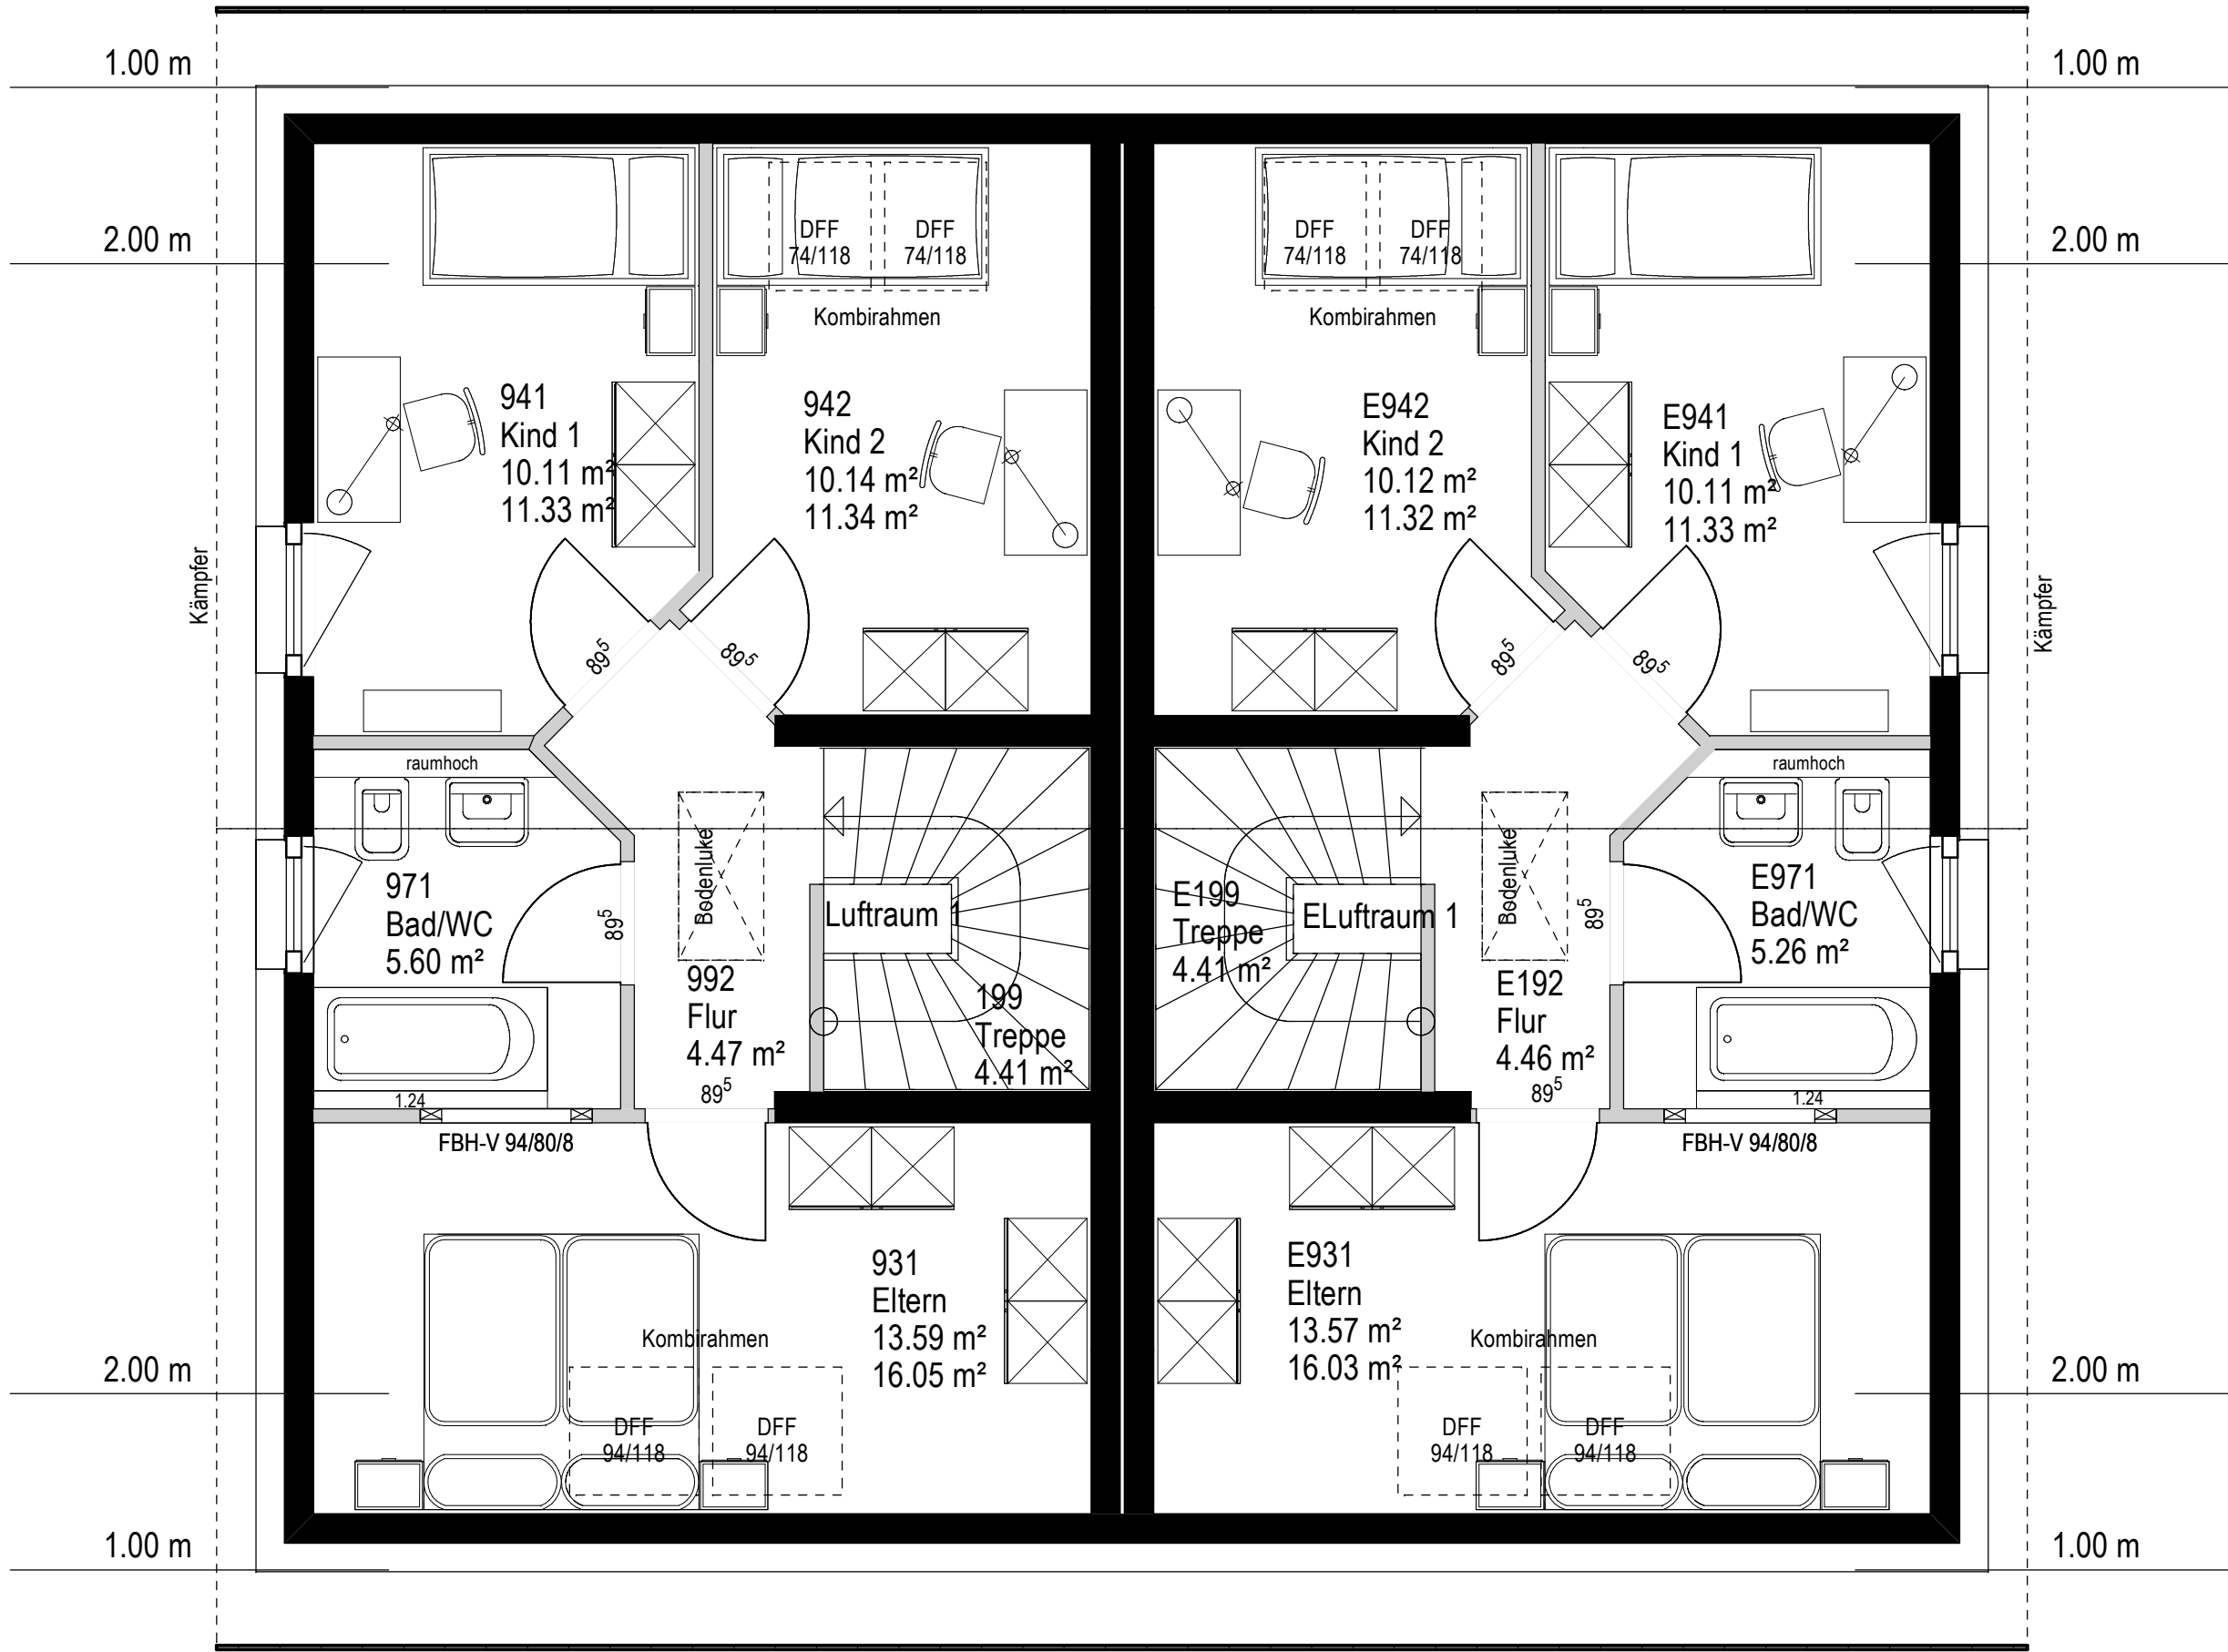

10.79

1.00 m

2.00 m

1.00 m

2.00 m

Kämpfer

Kämpfer

raumhoch

raumhoch

971
Bad/WC
5.60 m²

E971
Bad/WC
5.26 m²

992
Flur
4.47 m²

E192
Flur
4.46 m²

199
Treppe
4.41 m²

E199
Treppe
4.41 m²

FBH-V 94/80/8

FBH-V 94/80/8

931
Eltern
13.59 m²
16.05 m²

E931
Eltern
13.57 m²
16.03 m²

2.00 m

2.00 m

1.00 m

1.00 m

12.59