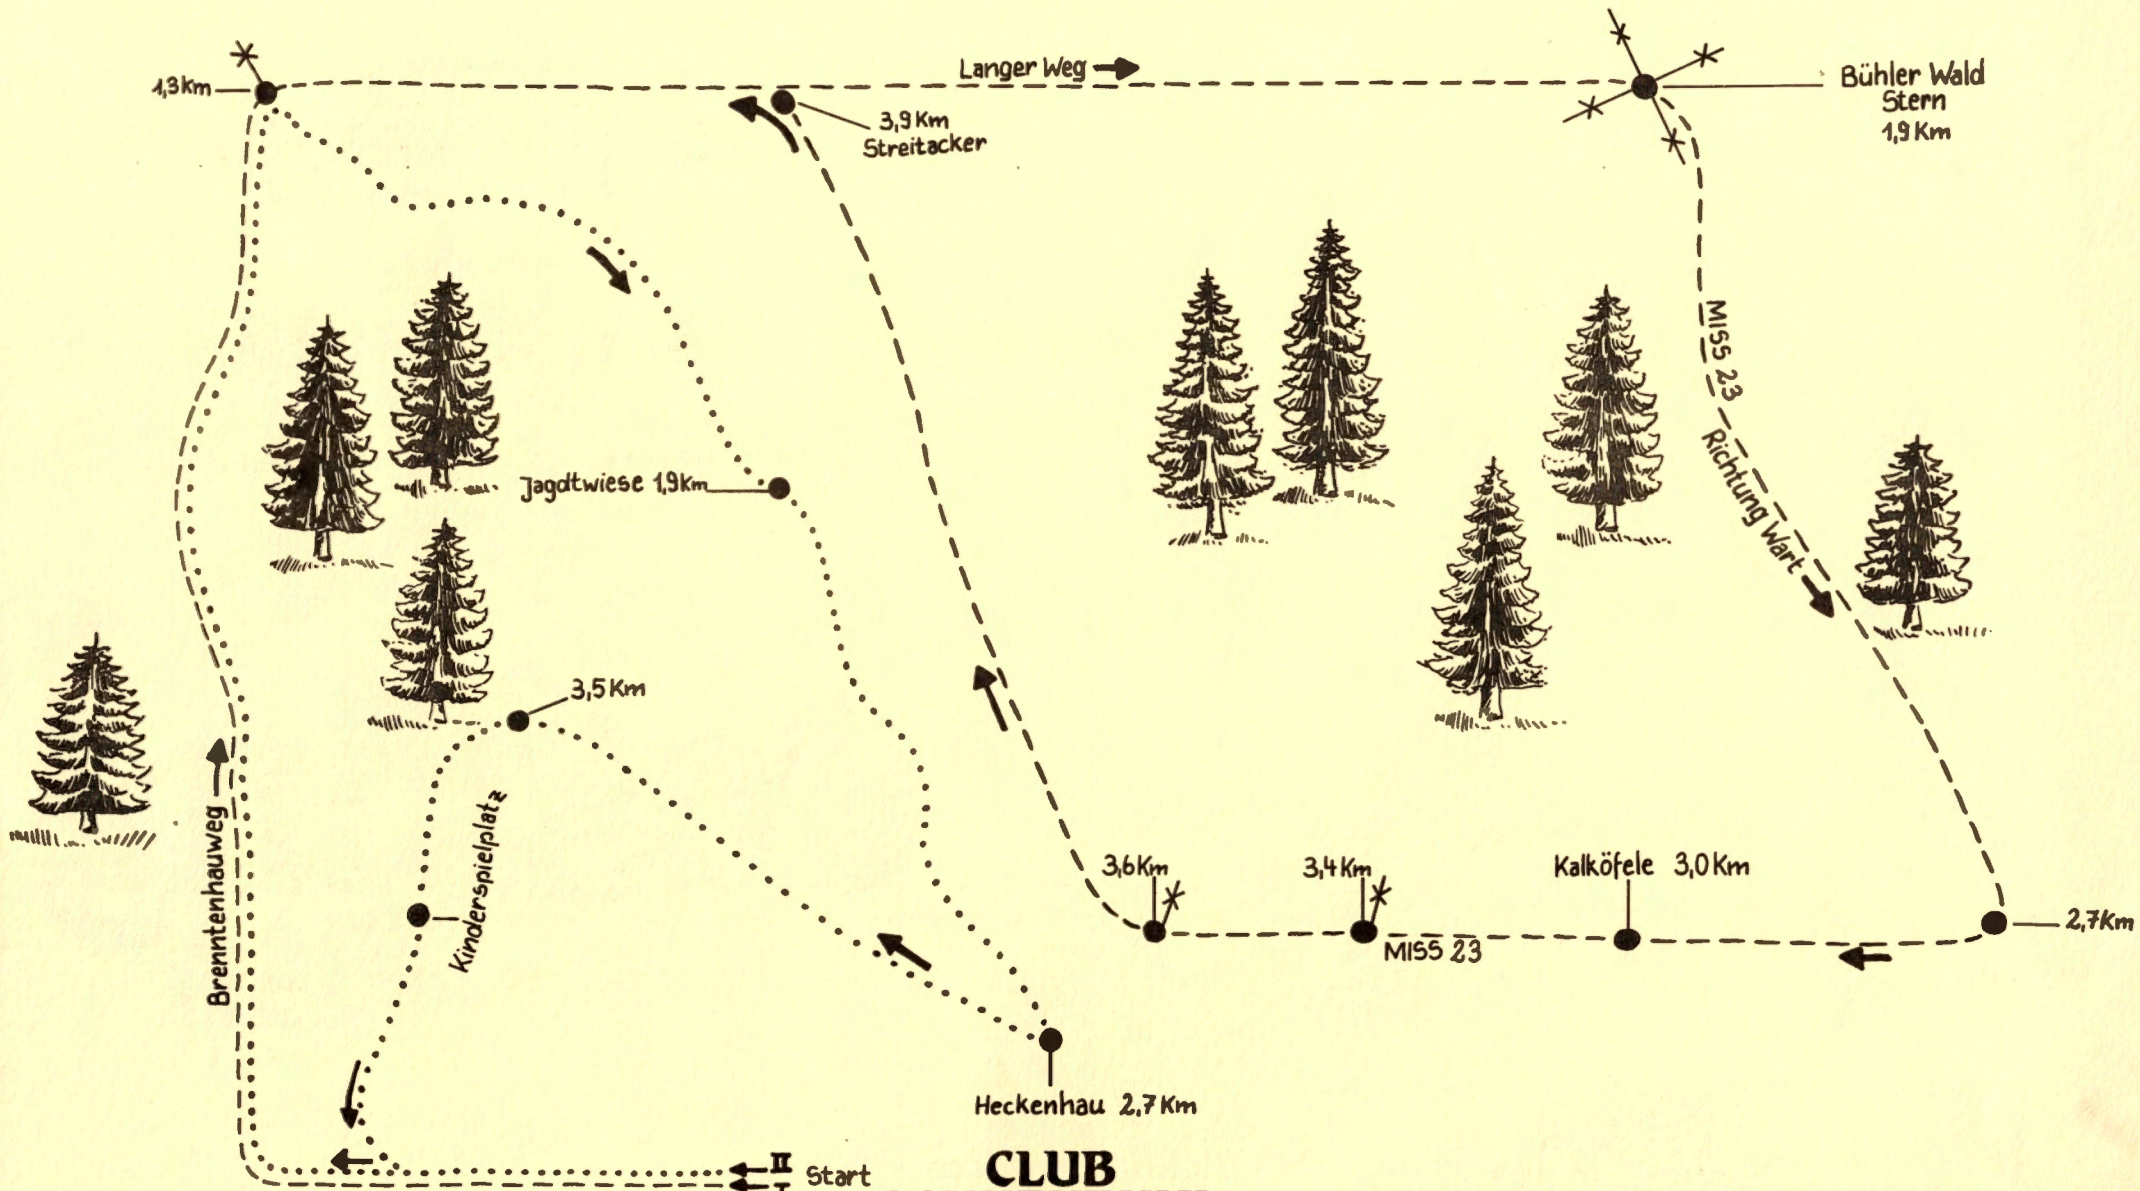

Joggingvorschlag I : - - - - = 5,5 km

Joggingvorschlag II : = 3,9 km

CLUB SONNENBUHL
Urlaub aktiv
im Hotel Sonnenbühl

*Viel Freude am Jogging, im schönsten Teil
des Schwarzwaldes! Ihr R. Postai*