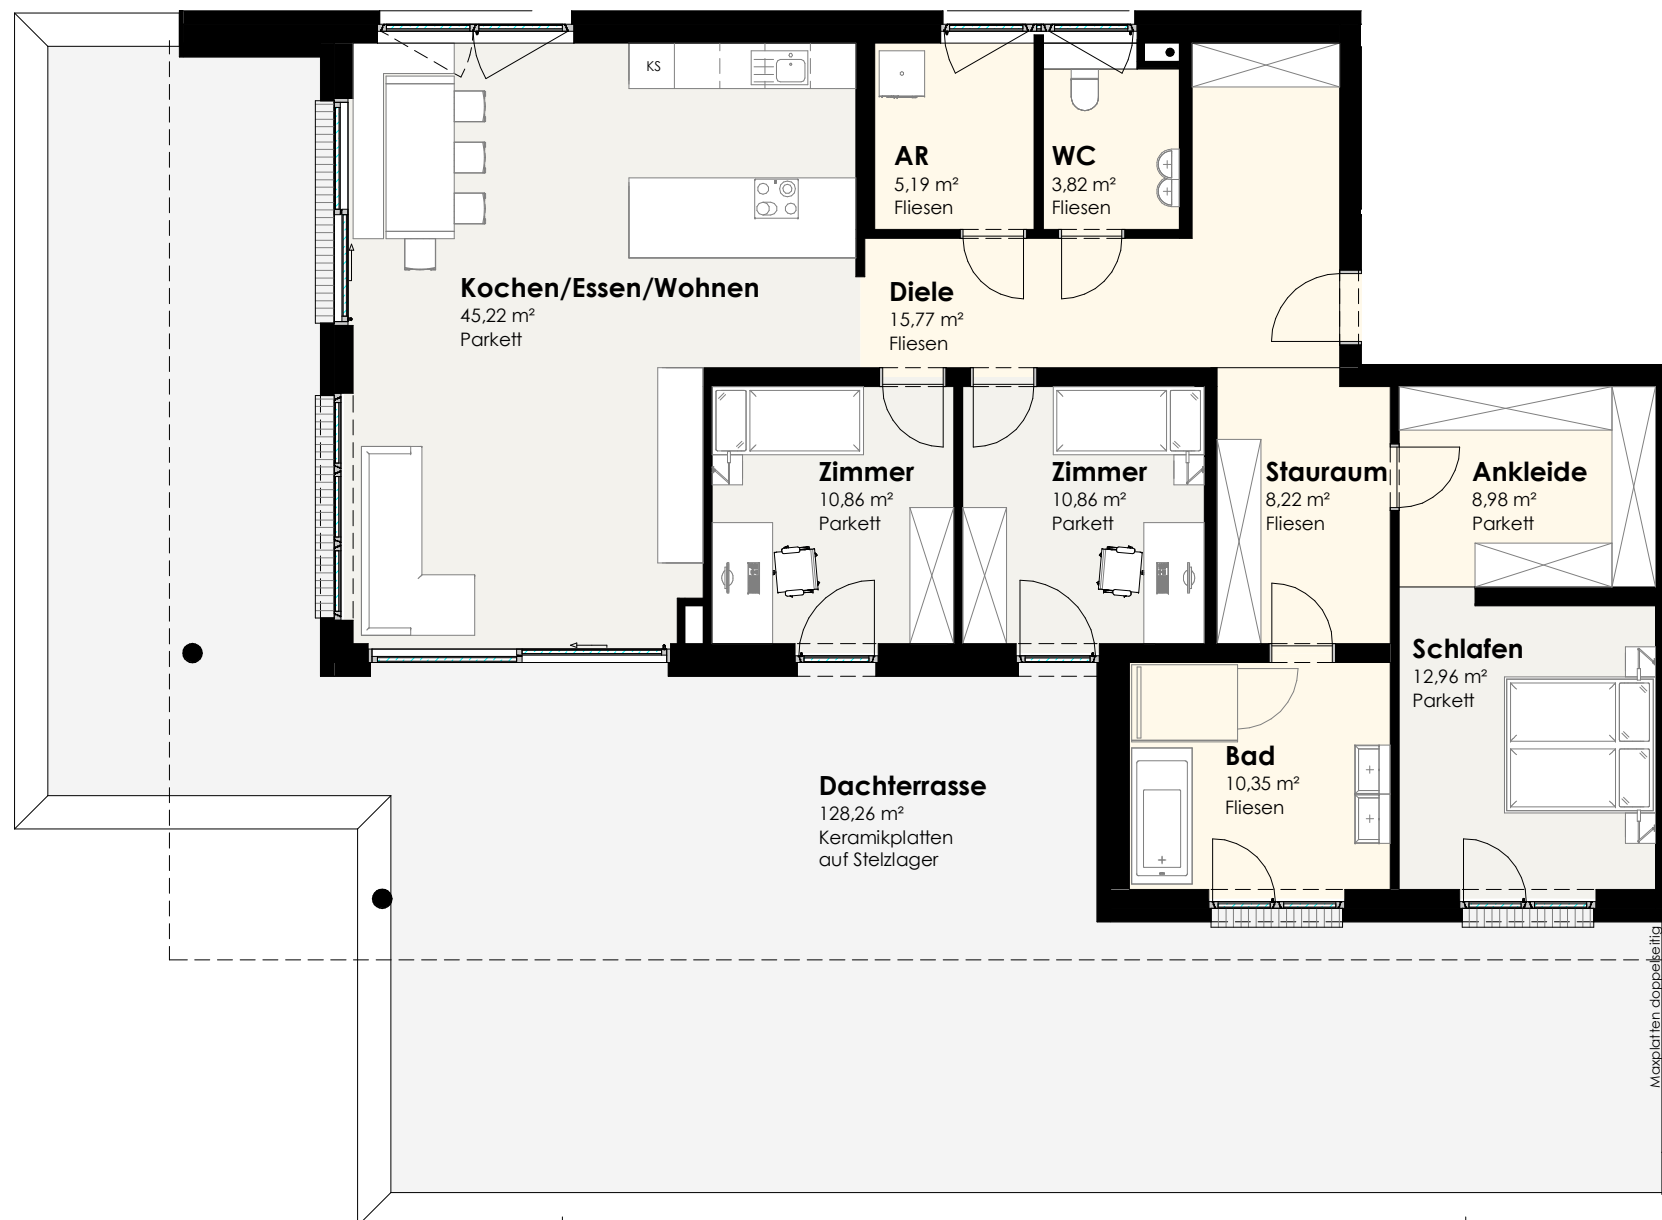

HAUS C - DACHGESCHOSS TOP C18

kein Maßstab

FDF

Bad	10,35 m ²
Ankleide	8,98 m ²
Stauraum	8,22 m ²
Diele	15,77 m ²
AR	5,19 m ²
WC	3,82 m ²
Kochen/Essen/Wohnen	45,22 m ²
Zimmer	10,86 m ²
Schlafen	12,96 m ²
Zimmer	10,86 m ²
Summe	132,23 m²
Dachterrasse	128,24 m ²

ÜBERSICHT (ohne Maßstab)