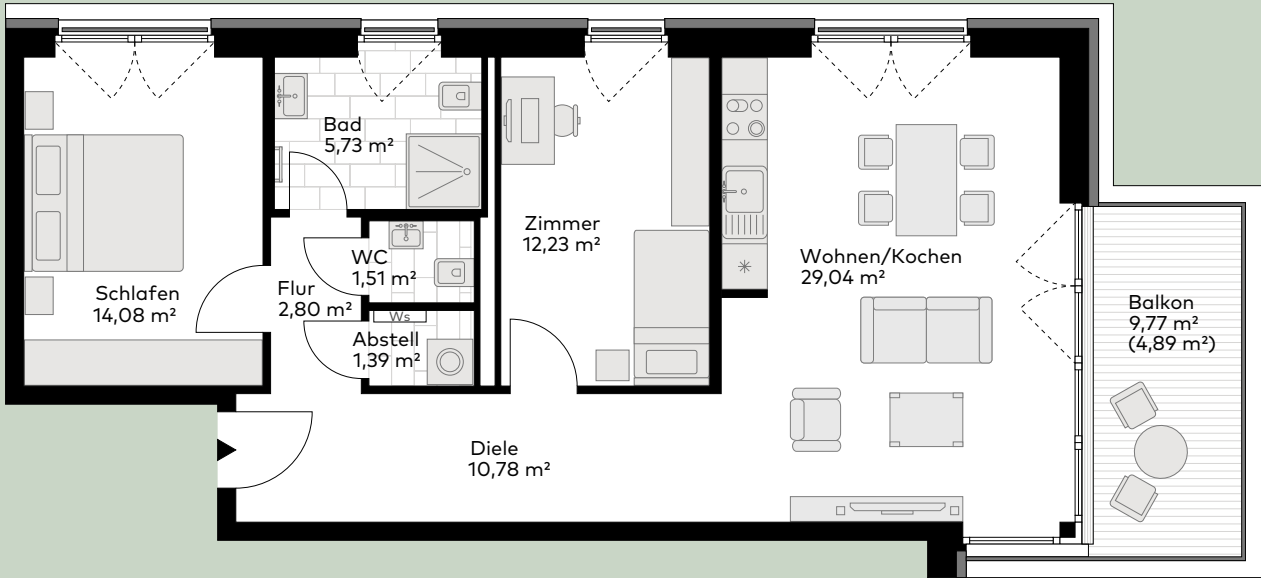

## Wohnung 1.1

1. OBERGESCHOSS (HAUS 14A), 3 ZIMMER, CA. 82,45 M<sup>2</sup>

LEGENDE

Ws Wohnungsstation

LAGEPLAN

ANSICHT NORD