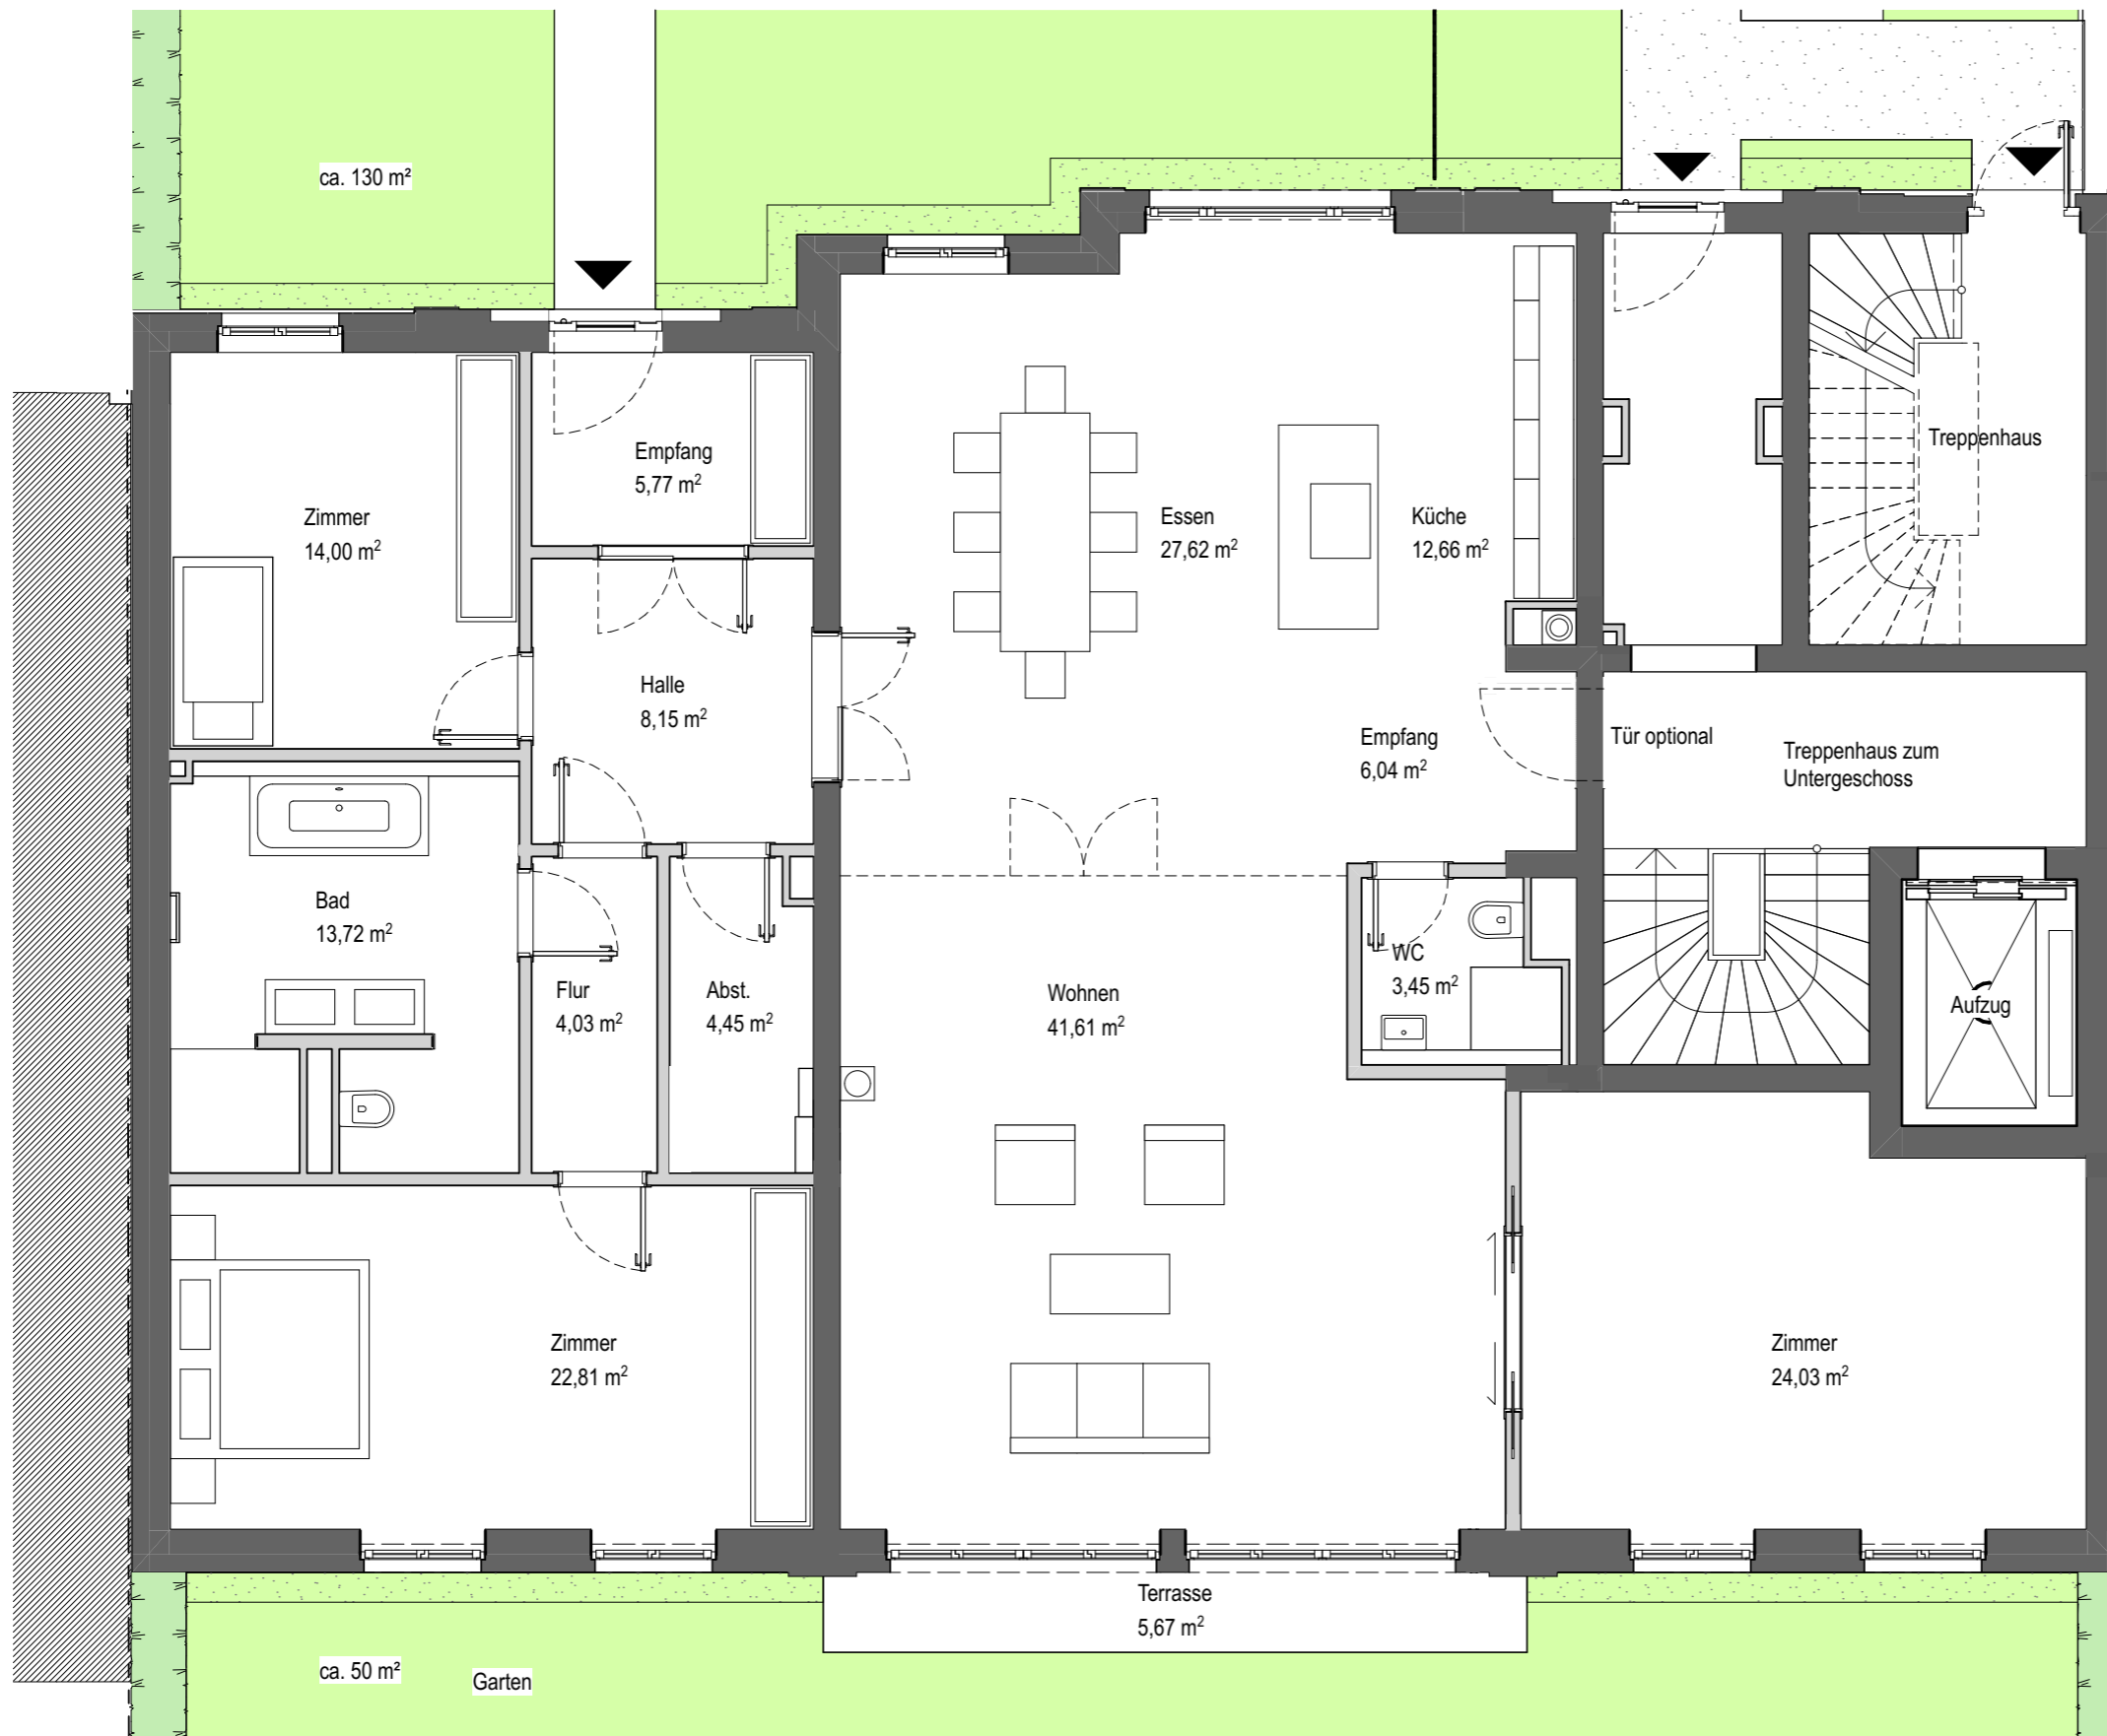

**Wohnung 1**

Wohnfläche gem. WoFIV  
191,18 qm  
(Terrasse zu 50%)

Oberstraße 138

Maßstab 1:75 (1 cm x 0,75 = reale Länge in Meter)

Grundriss Erdgeschoss - Wohnung 1