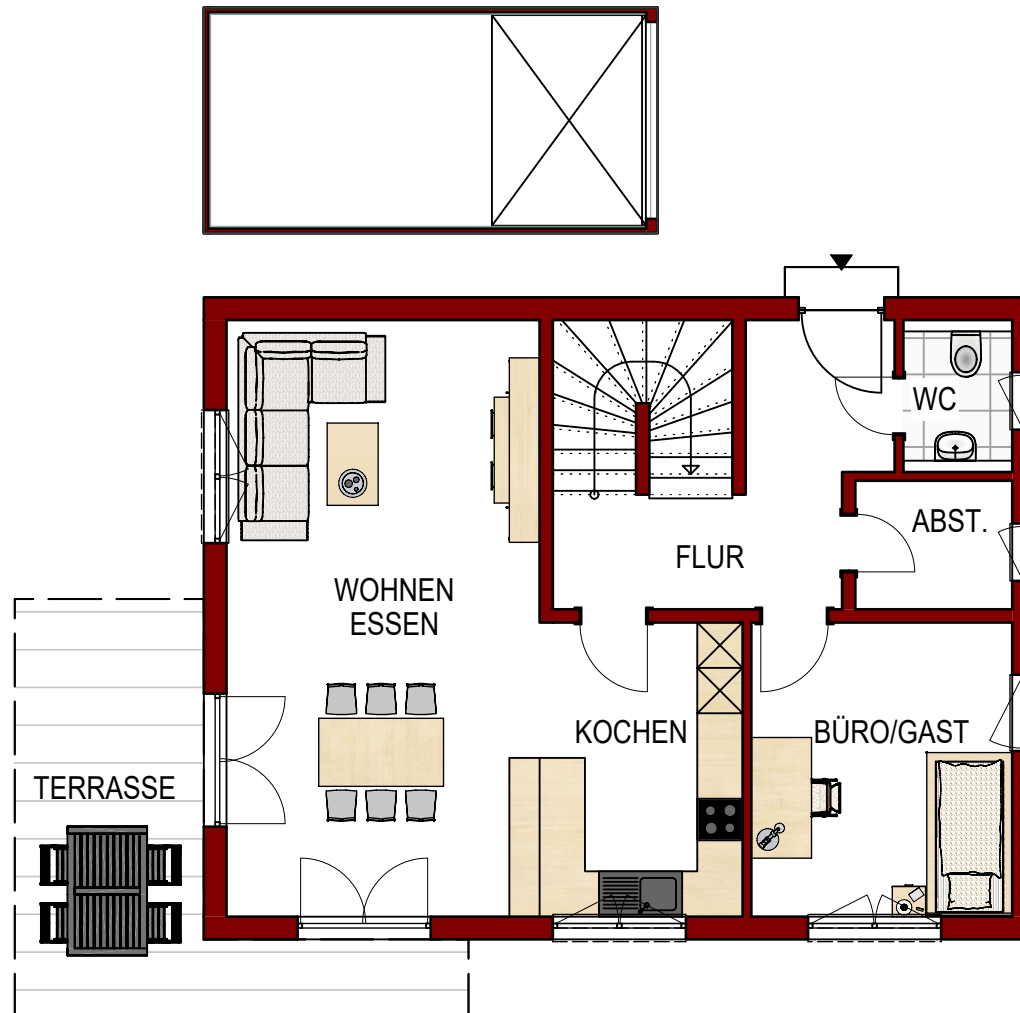

ERDGESCHOSS

Wohnfläche Erdgeschoss

Flur	9,93 m ²
WC	2,41 m ²
Abstellraum	3,42 m ²
Büro/Gast	13,20 m ²
Kochen	10,31 m ²
Wohnen/Essen	32,36 m ²
Terrasse 11,74 m ² (½)	8,63 m ²

80,26 m²

Gartenfläche ~ 163 m²