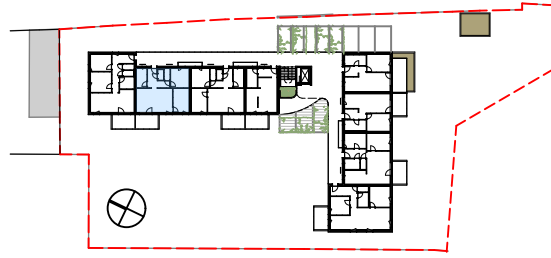

Neubau Wohnanlage Hygge Wels Neustadt

Die dargestellte Einrichtung bzw.
Möblierung ist beispielhaft.

TOP A1.2

3-Zimmer Wohnung

Wohnnutzfl.	68,32m ²
Balkon	10,00m ²
Kellerabteil	4,47m ²