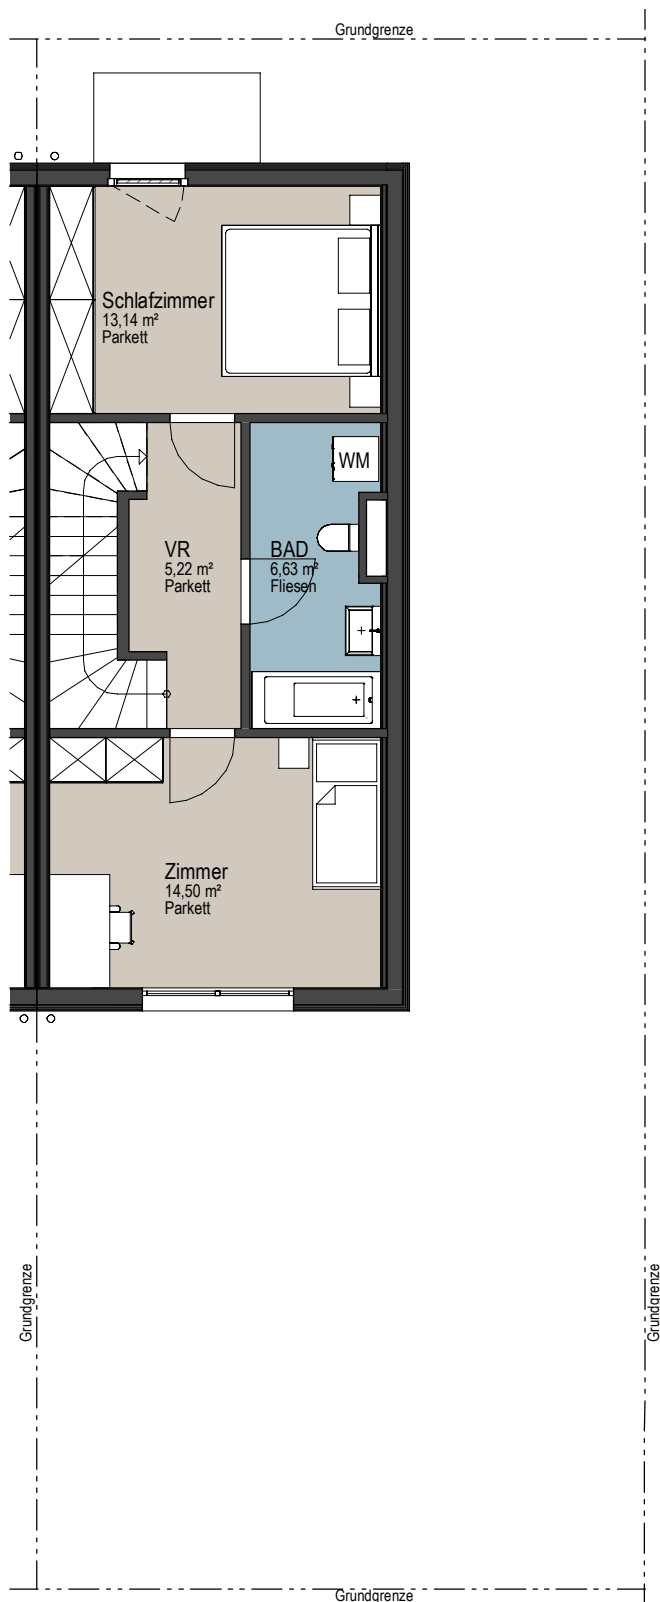

HAUS C08

OG ca.40 M²

LEGENDE:

- RIGOL
- LICHTSCHACHT
- PLATTENBELAG
- BÖSCHUNG
- KIES
- ERDREICH
- GRÜNFLÄCHE

Vertrieb:
Compact Immobilien
Humboldtstraße 41, 4020 Linz
0732/ 66 72 91 - 0