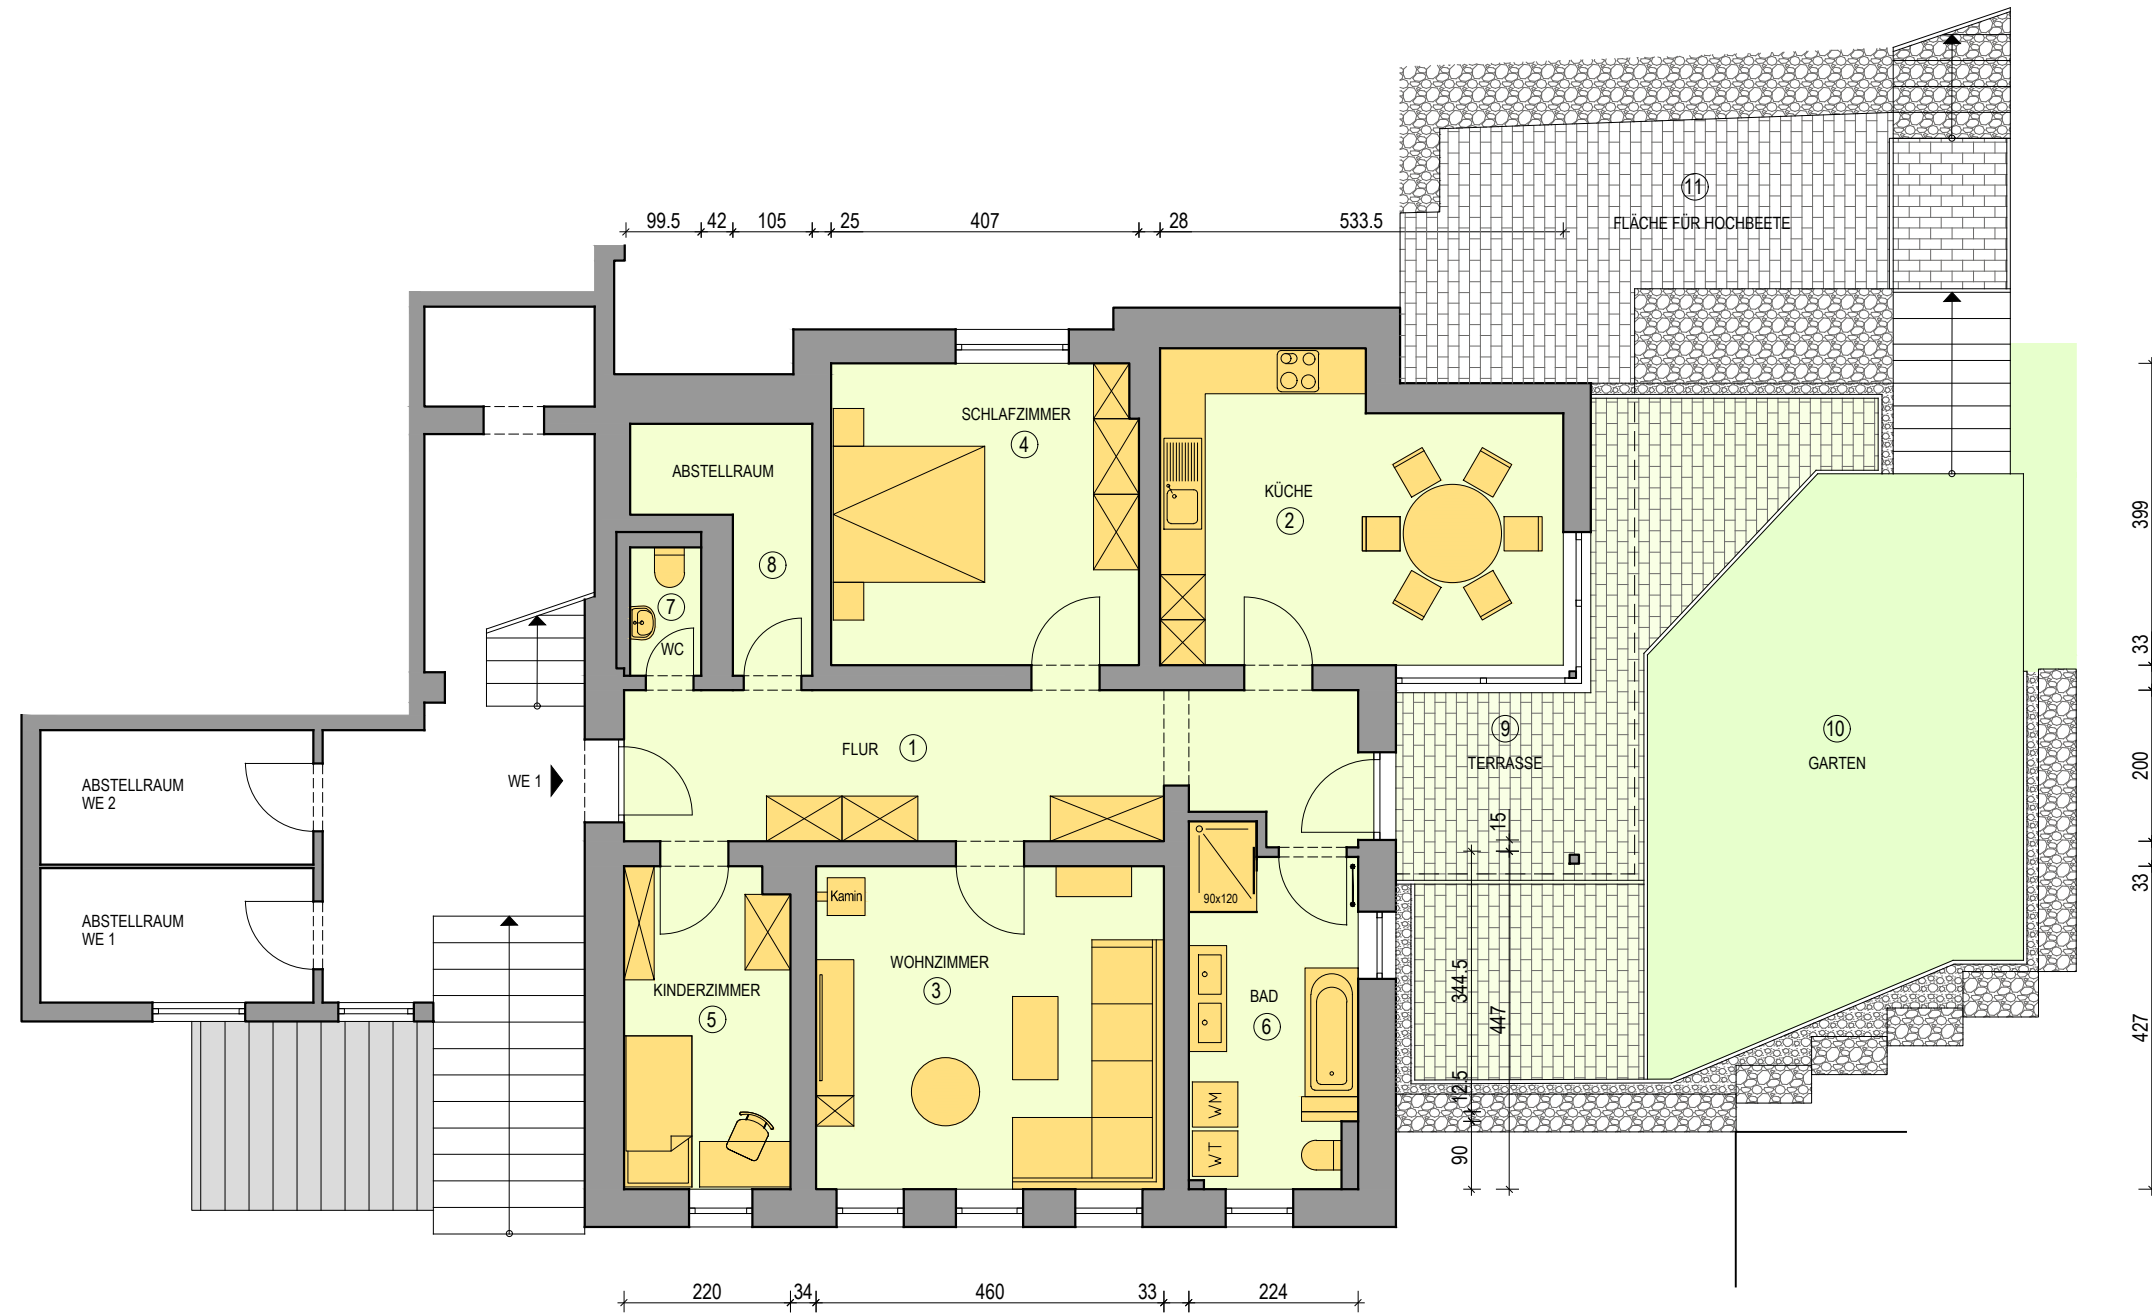

GREIZ, HERMANN - LÖNS - STRASSE 2 - WOHNUNG ERDGESCHOSS

WE 1 WOHNFLÄCHE ERDGESCHOSS

①	FLUR	18,45 m ²
②	KÜCHE	20,11 m ²
③	WOHNZIMMER	19,64 m ²
④	SCHLAFZIMMER	16,15 m ²
⑤	KINDERZIMMER	9,26 m ²
⑥	BAD	10,05 m ²
⑦	WC	1,60 m ²
⑧	ABSTELLRAUM	1,80 m ²
SUMME		97,06 m²

⑨	TERRASSE	24,50 m ²
⑩	GARTEN	32,70 m ²
⑪	FLÄCHE FÜR HOCHBEETE	17,65 m ²