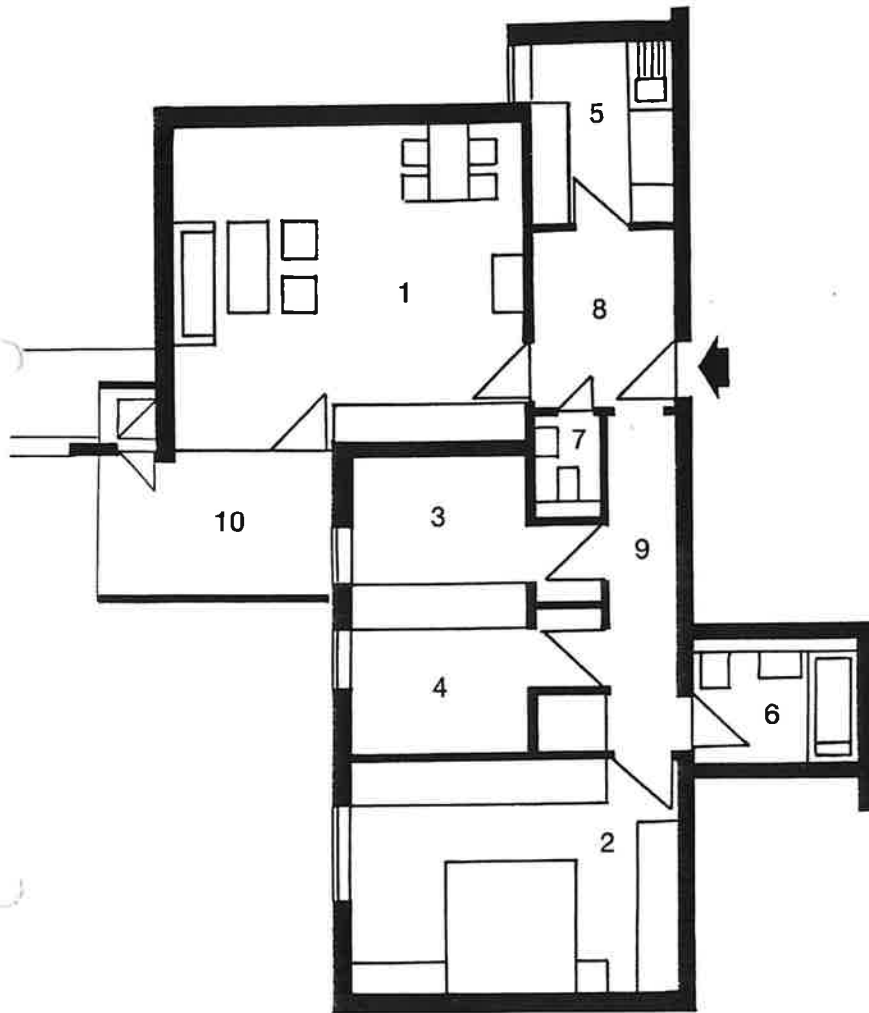

4-Zimmerwohnung

Maßstab 1:100

| | |
|------------------|----------------|
| 1 Wohnzimmer | 25,26 qm |
| 2 Schlafzimmer | 16,98 qm |
| 3 Kinderzimmer | 7,23 qm |
| 4 Kinderzimmer | 7,23 qm |
| 5 Küche | 5,78 qm |
| 6 Bad/WC | 4,13 qm |
| 7 Gäste-WC | 1,27 qm |
| 8 Diele | 5,51 qm |
| 9 Flur | 6,22 qm |
| 10 Balkon zu 1/2 | 2,52 qm |
| | <hr/> |
| | 82,13 qm |
| ./. 3% für Putz | 2,46 qm |
| Wohnfläche | <hr/> 79,67 qm |