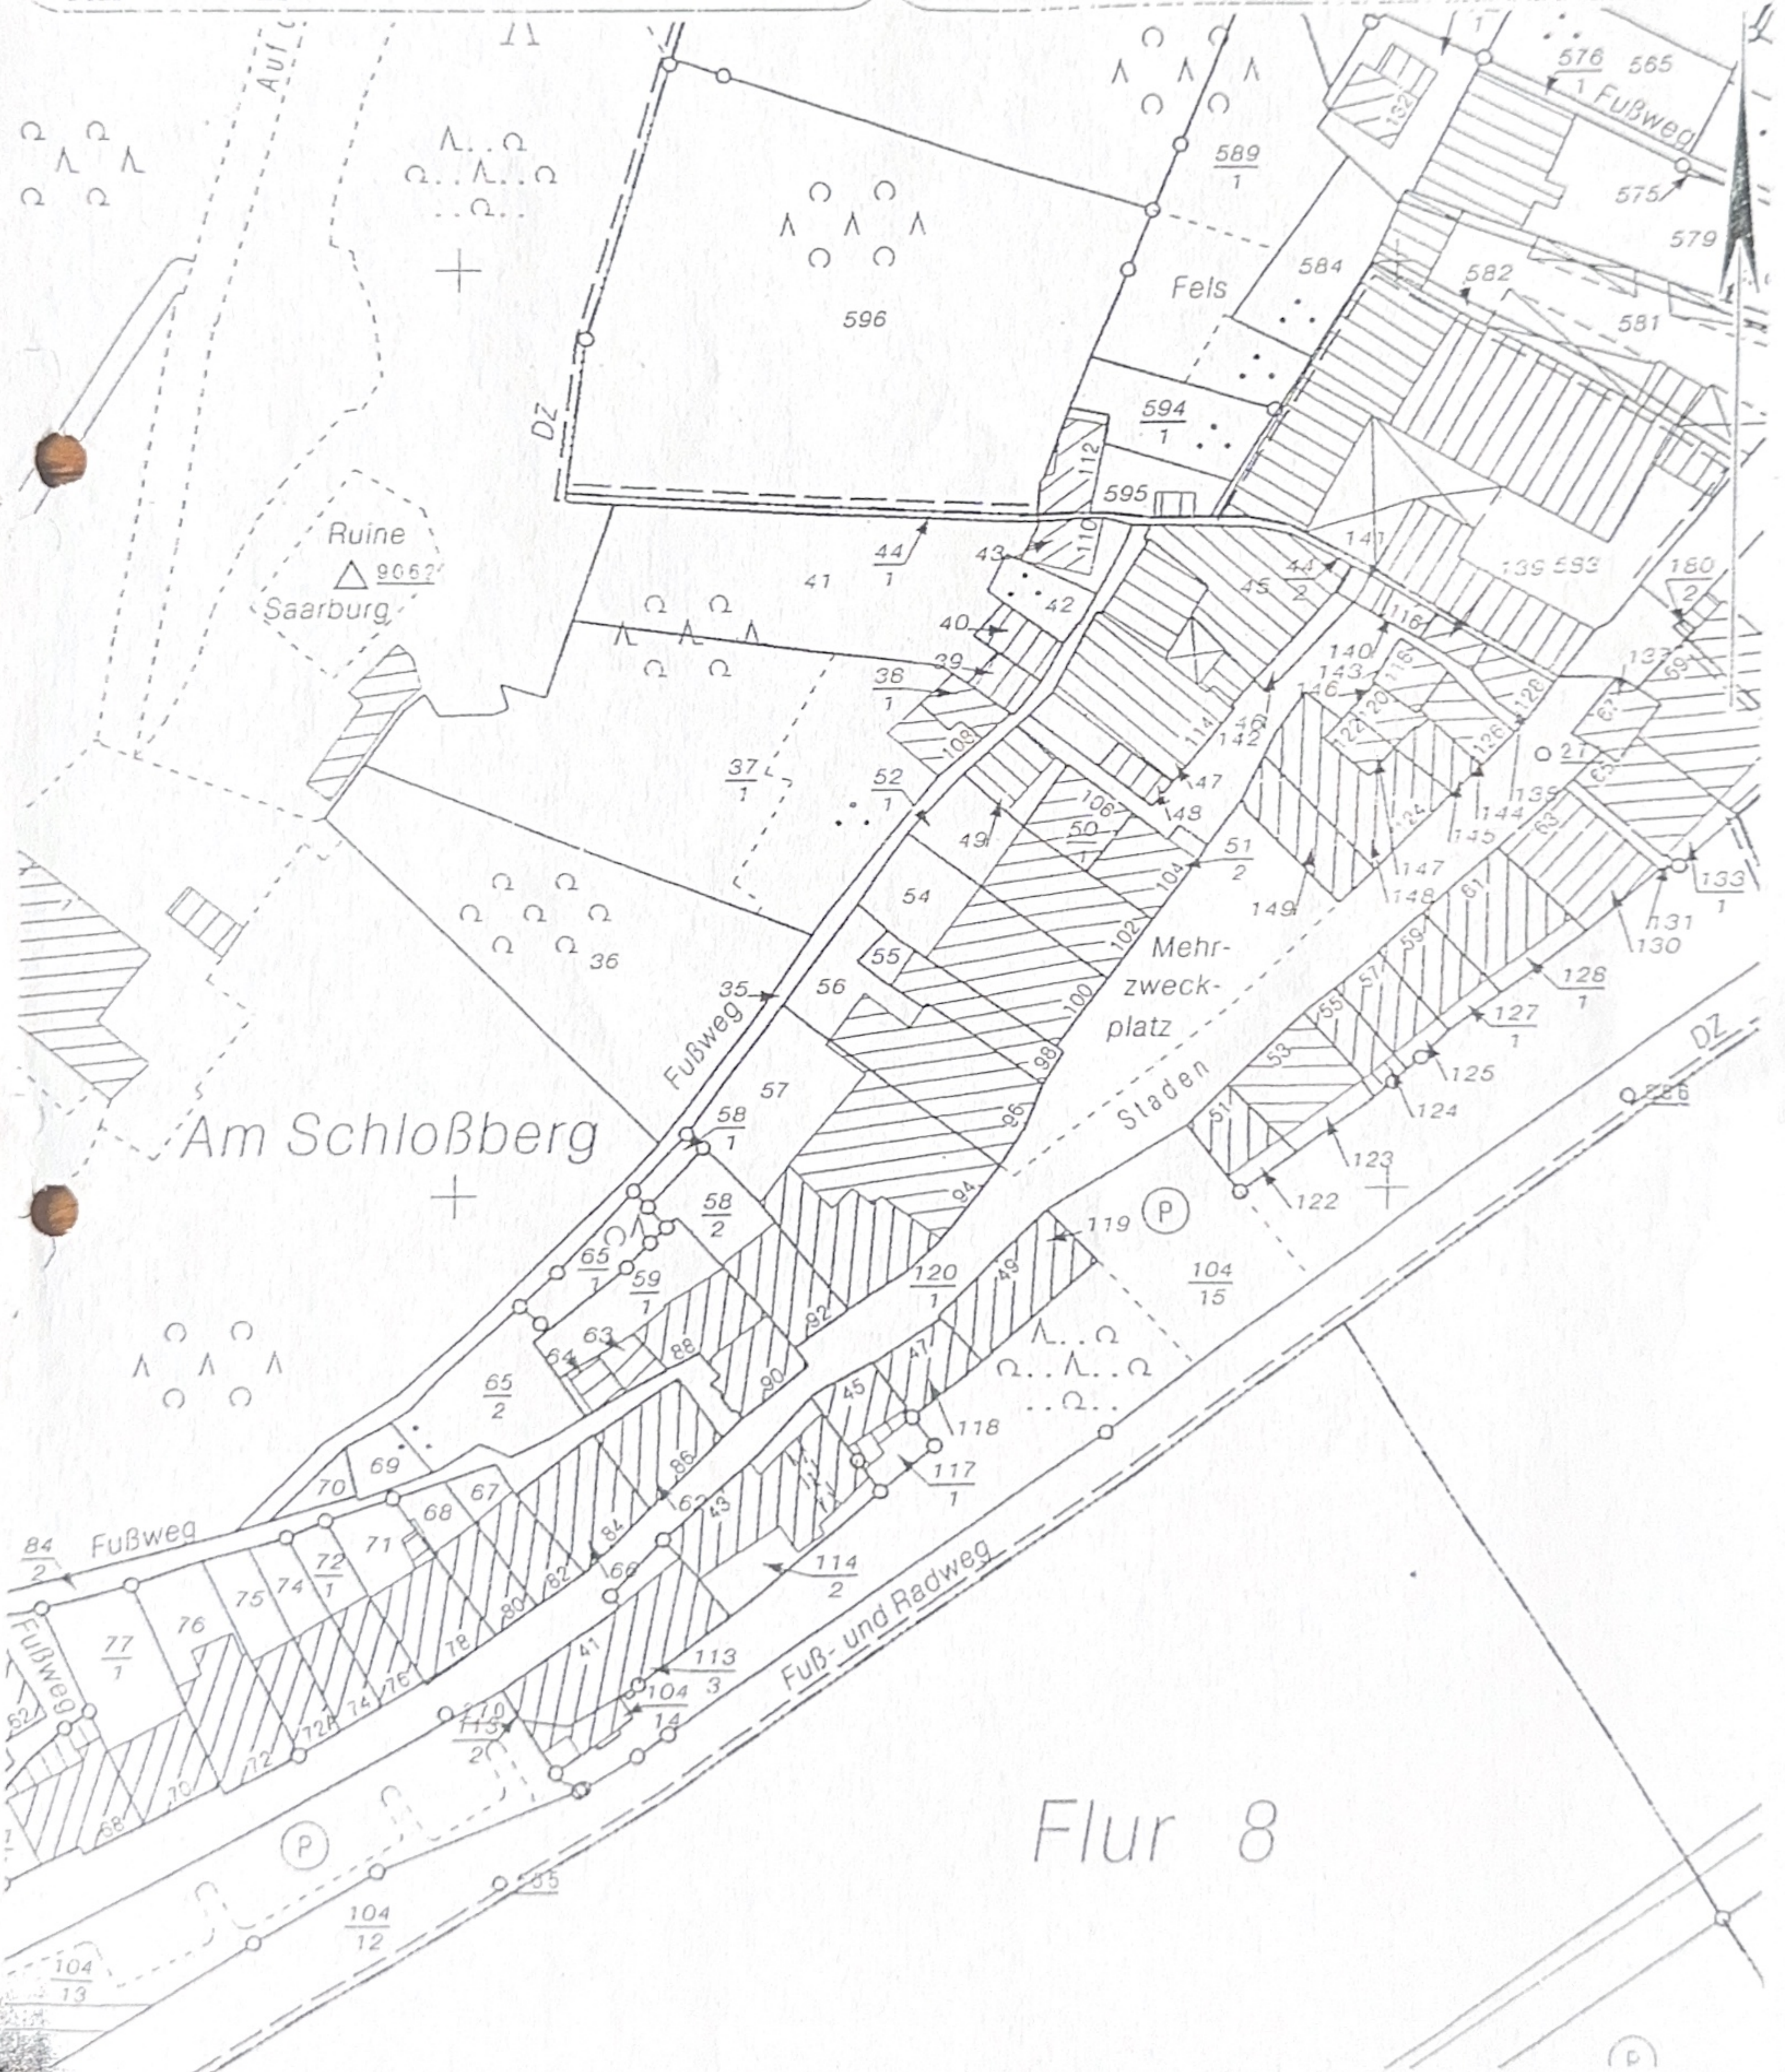

Auszug aus den Geobasisinformationen
- Liegenschaftskarte -

Saarburg, 03.08.2004

Ungefäher Maßstab 1: 1000

Antrag-Nr. KA 6905/04

Landkreis Trier-Saarburg
Gemeinde Saarburg
Gemarkung Saarburg
Flur 28

Karte 54.4097C

Vermessungs- und Katasteramt Trier

Flur 8