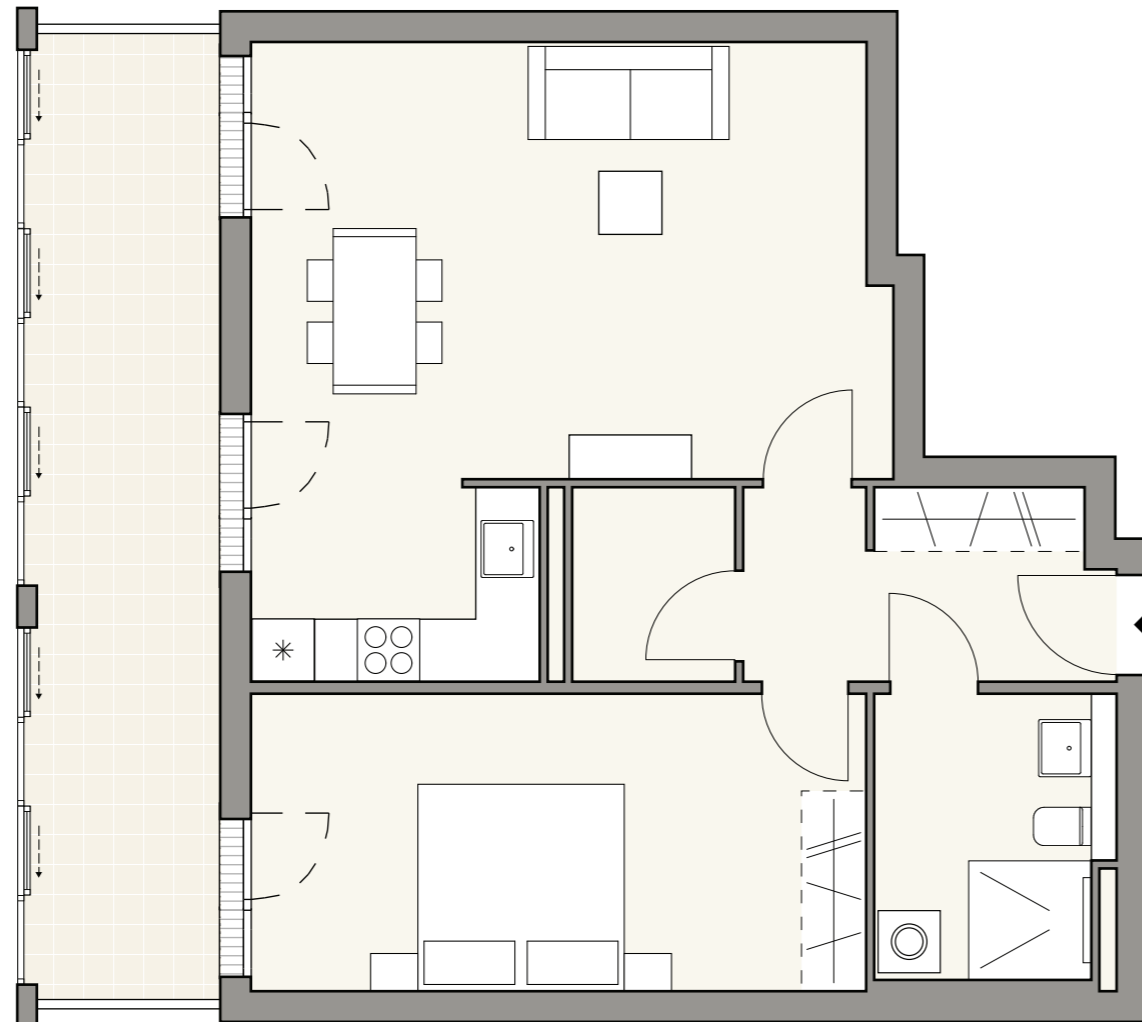

Wohnung WE 4C.23

Bezeichnung	Fläche nach DIN 277
Flur	6,81 m ²
Bad	6,47 m ²
Schlafen	17,86 m ²
AR	3,07 m ²
Wohnen / Essen / Kochen	32,20 m ²
Loggia	18,60 m ²
Summe	85,01 m ²

Maßstab 1:75

Alle Maße sind ca.-Maße (Fertigmaße). Papierformat Din A3. Die Pläne sind zur Maßentnahme nicht geeignet! Die m²-Angaben beziehen sich auf die Wohnfläche. In den Plänen dargestellte Einrichtungsgegenstände sind als Möblierungsvorschläge gedacht und gehören – mit Ausnahme der Sanitärgegenstände – nicht zum Leistungsumfang.