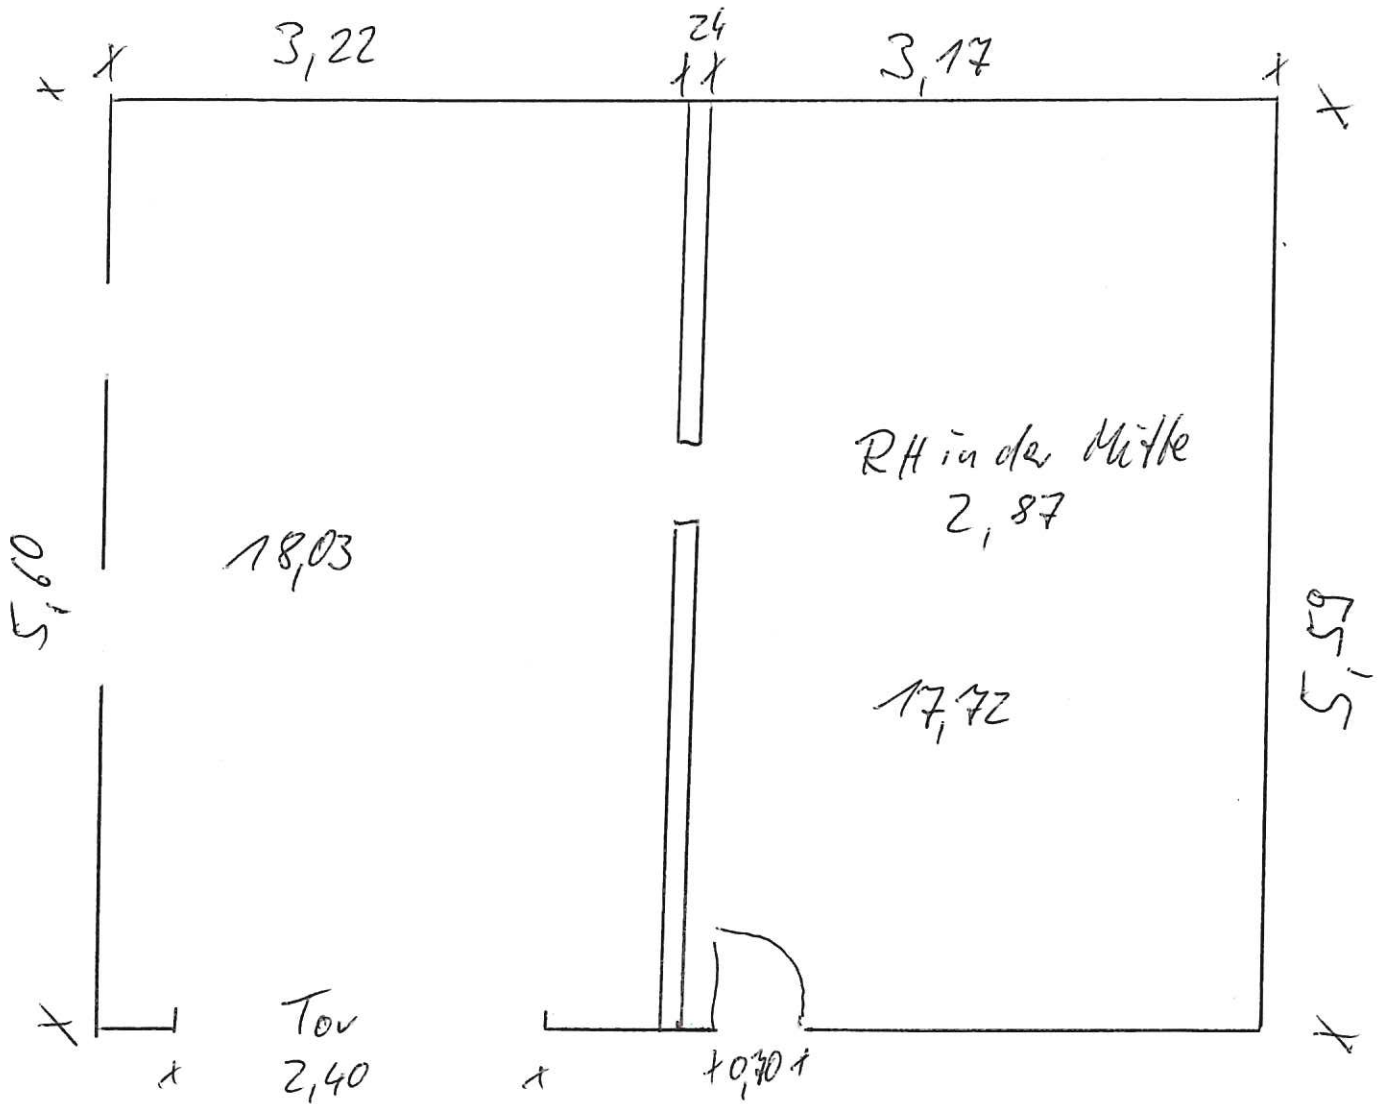

Remise 2. Hof Gündower Str. 23 9-195

$$\begin{array}{r} 18,03 \\ + 17,72 \\ \hline \end{array}$$

35,75 m<sup>2</sup> Fläche