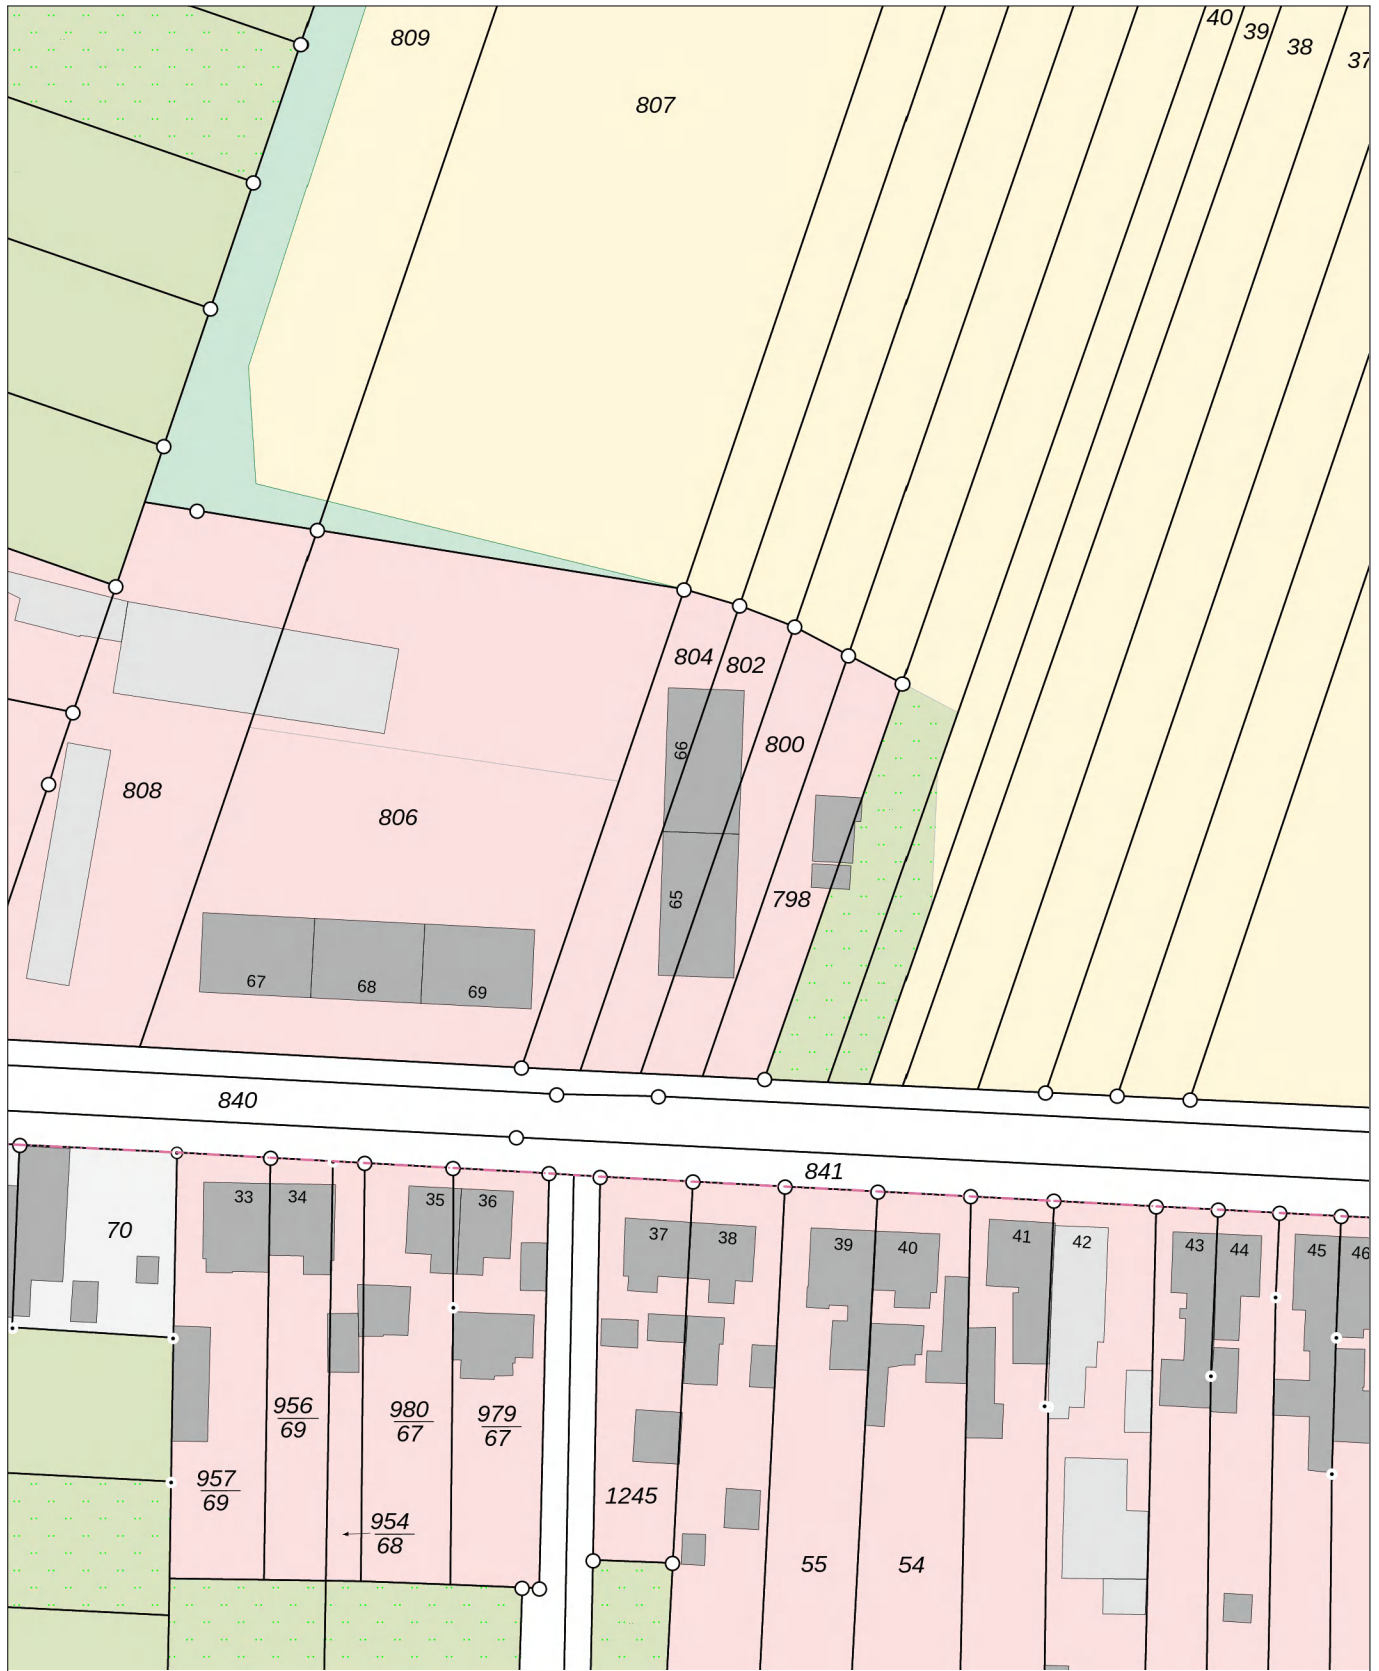

Flurstück: 802
Flur: 2
Gemarkung: Neundorf

Gemeinde: Staßfurt, Stadt
Kreis: Salzlandkreis

Erstellt am 14.12.2024
Aktualität der Daten: 13.12.2024

5744964

32 578267

LVermGeo 894a
Stand 07/23

5744744

Maßstab: 1:1000

Dieser Auszug darf unter der Datenlizenz Deutschland – Namensnennung – 2.0 frei verwendet werden. Es gelten die Nutzungsbedingungen für die Daten der Landesvermessung, des Liegenschaftskatasters, des Geobasisinformationssystems und der Grundstückswertermittlung des Landesamtes für Vermessung und Geoinformation Sachsen-Anhalt (LVermGeo). Er stellt keine rechtsverbindliche Auskunft dar und darf nicht als amtlicher Auszug (z.B. zur Vorlage im Baugenehmigungsverfahren) verwendet werden.