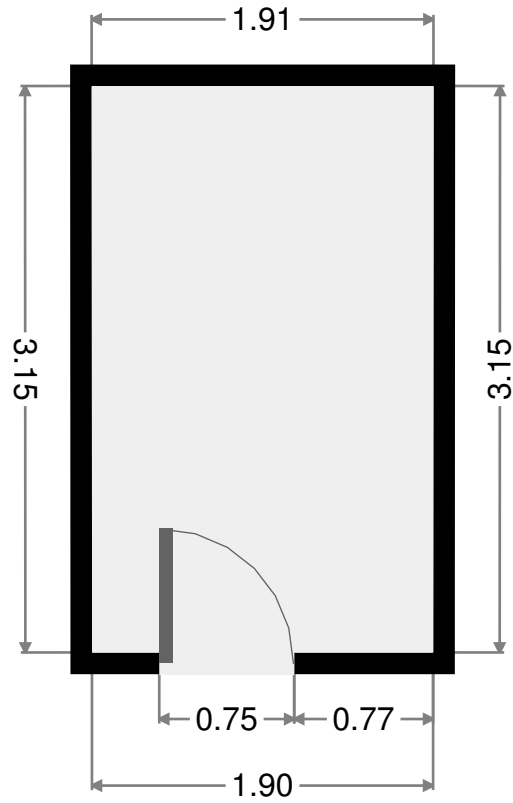

Breite: 13.06 m
Länge: 17.80 m
Bodenfläche: 142.05 m²
Perimeter: 60.53 m
Raumhöhe: 2.44 m

Gewerbeimmobilie

Lagerraum

Breite: 1.91 m
Länge: 3.15 m
Bodenfläche: 5.97 m²
Perimeter: 10.09 m

Gewerbeimmobilie

1. Stock

Gewerbeimmobilie

Chemnitz, Sachsen, Deutschland

216 m²

2 Stockwerke

2 Büros

1 Konf. raum

Raum 1

Breite: 6.23 m
Länge: 6.25 m
Bodenfläche: 36.15 m²
Perimeter: 24.96 m

Raum 3

Breite: 2.42 m
Länge: 4.77 m
Bodenfläche: 11.49 m²
Perimeter: 14.36 m

Raum 2

Breite: 3.08 m
Länge: 5.81 m
Bodenfläche: 17.89 m²
Perimeter: 17.78 m

Toilette

Breite: 1.45 m
Länge: 1.77 m
Bodenfläche: 2.54 m²
Perimeter: 6.40 m

0.0 0.5 1.0 1.5 2.0 2.5m
1:58

Terrasse

Breite: 5.50 m
Länge: 7.30 m
Bodenfläche: 40.14 m²
Perimeter: 25.60 m