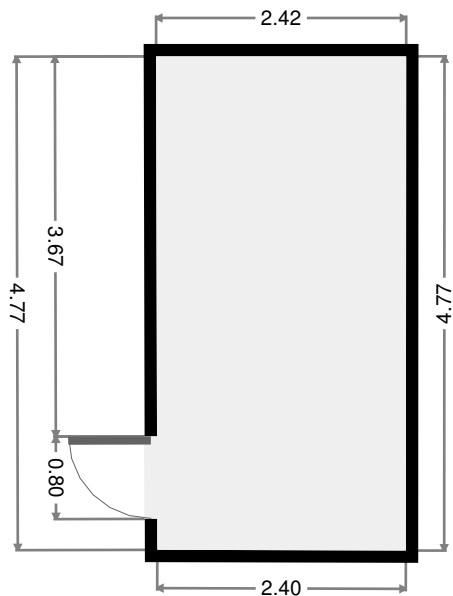

Breite: 13.06 m
Länge: 17.80 m
Bodenfläche: 142.05 m²
Perimeter: 60.53 m
Raumhöhe: 2.44 m

Gewerbeimmobilie

Lagerraum

Breite: 1.91 m
Länge: 3.15 m
Bodenfläche: 5.97 m²
Perimeter: 10.09 m

Gewerbeimmobilie

1. Stock

Gewerbeimmobilie

Chemnitz, Sachsen, Deutschland

216 m²

2 Stockwerke

2 Büros

1 Konf. raum

Raum 1

Breite: 6.23 m
Länge: 6.25 m
Bodenfläche: 36.15 m²
Perimeter: 24.96 m

Raum 3

Breite: 2.42 m
Länge: 4.77 m
Bodenfläche: 11.49 m²
Perimeter: 14.36 m

Raum 2

Breite: 3.08 m
Länge: 5.81 m
Bodenfläche: 17.89 m²
Perimeter: 17.78 m

Toilette

Breite: 1.45 m
Länge: 1.77 m
Bodenfläche: 2.54 m²
Perimeter: 6.40 m

0.0 0.5 1.0 1.5 2.0 2.5m
1:58

Terrasse

Breite: 5.50 m
Länge: 7.30 m
Bodenfläche: 40.14 m²
Perimeter: 25.60 m