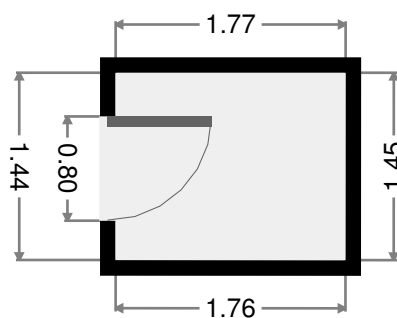

Breite: 13.06 m
Länge: 17.80 m
Bodenfläche: 142.05 m²
Perimeter: 60.53 m
Raumhöhe: 2.44 m

Gewerbeimmobilie

Lagerraum

Breite: 1.91 m
Länge: 3.15 m
Bodenfläche: 5.97 m²
Perimeter: 10.09 m

Gewerbeimmobilie

1. Stock

Gewerbeimmobilie

Chemnitz, Sachsen, Deutschland

216 m²

2 Stockwerke

2 Büros

1 Konf. raum

Raum 1

Breite: 6.23 m
Länge: 6.25 m
Bodenfläche: 36.15 m²
Perimeter: 24.96 m

Raum 3

Breite: 2.42 m
Länge: 4.77 m
Bodenfläche: 11.49 m²
Perimeter: 14.36 m

Raum 2

Breite: 3.08 m
Länge: 5.81 m
Bodenfläche: 17.89 m²
Perimeter: 17.78 m

Toilette

Breite: 1.45 m
Länge: 1.77 m
Bodenfläche: 2.54 m²
Perimeter: 6.40 m

0.0 0.5 1.0 1.5 2.0 2.5m
1:58

Terrasse

Breite: 5.50 m
Länge: 7.30 m
Bodenfläche: 40.14 m²
Perimeter: 25.60 m