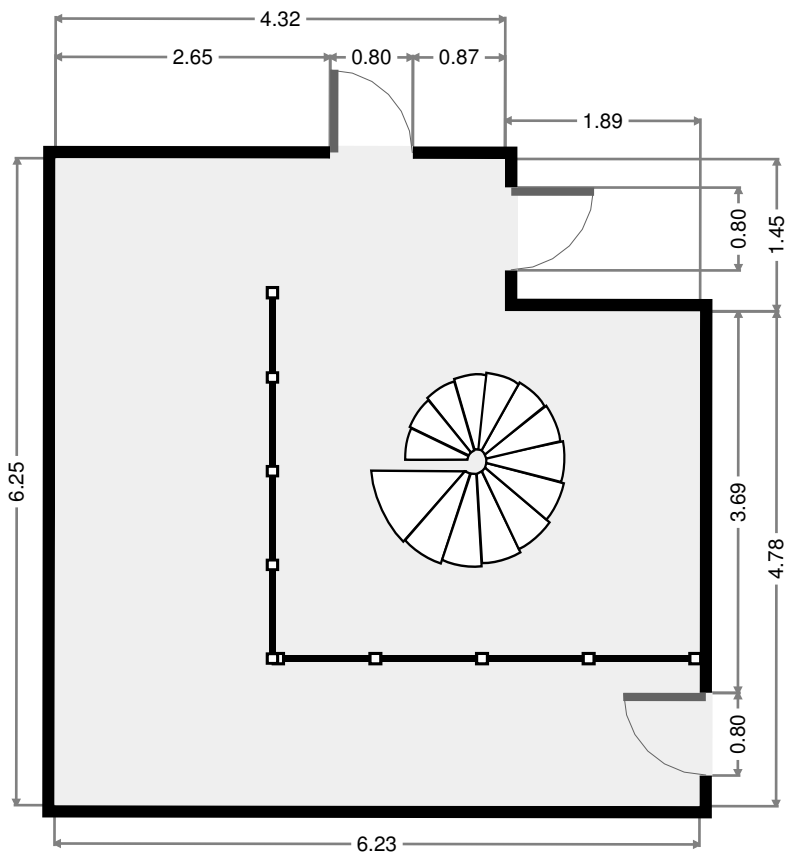

Breite: 13.06 m
Länge: 17.80 m
Bodenfläche: 142.05 m²
Perimeter: 60.53 m
Raumhöhe: 2.44 m

Gewerbeimmobilie

Lagerraum

Breite: 1.91 m
Länge: 3.15 m
Bodenfläche: 5.97 m²
Perimeter: 10.09 m

Gewerbeimmobilie

1. Stock

Gewerbeimmobilie

Chemnitz, Sachsen, Deutschland

216 m²

2 Stockwerke

2 Büros

1 Konf. raum

Raum 1

Breite: 6.23 m
Länge: 6.25 m
Bodenfläche: 36.15 m²
Perimeter: 24.96 m

Raum 3

Breite: 2.42 m
Länge: 4.77 m
Bodenfläche: 11.49 m²
Perimeter: 14.36 m

Raum 2

Breite: 3.08 m
Länge: 5.81 m
Bodenfläche: 17.89 m²
Perimeter: 17.78 m

Toilette

Breite: 1.45 m
Länge: 1.77 m
Bodenfläche: 2.54 m²
Perimeter: 6.40 m

0.0 0.5 1.0 1.5 2.0 2.5m
1:58

Terrasse

Breite: 5.50 m
Länge: 7.30 m
Bodenfläche: 40.14 m²
Perimeter: 25.60 m