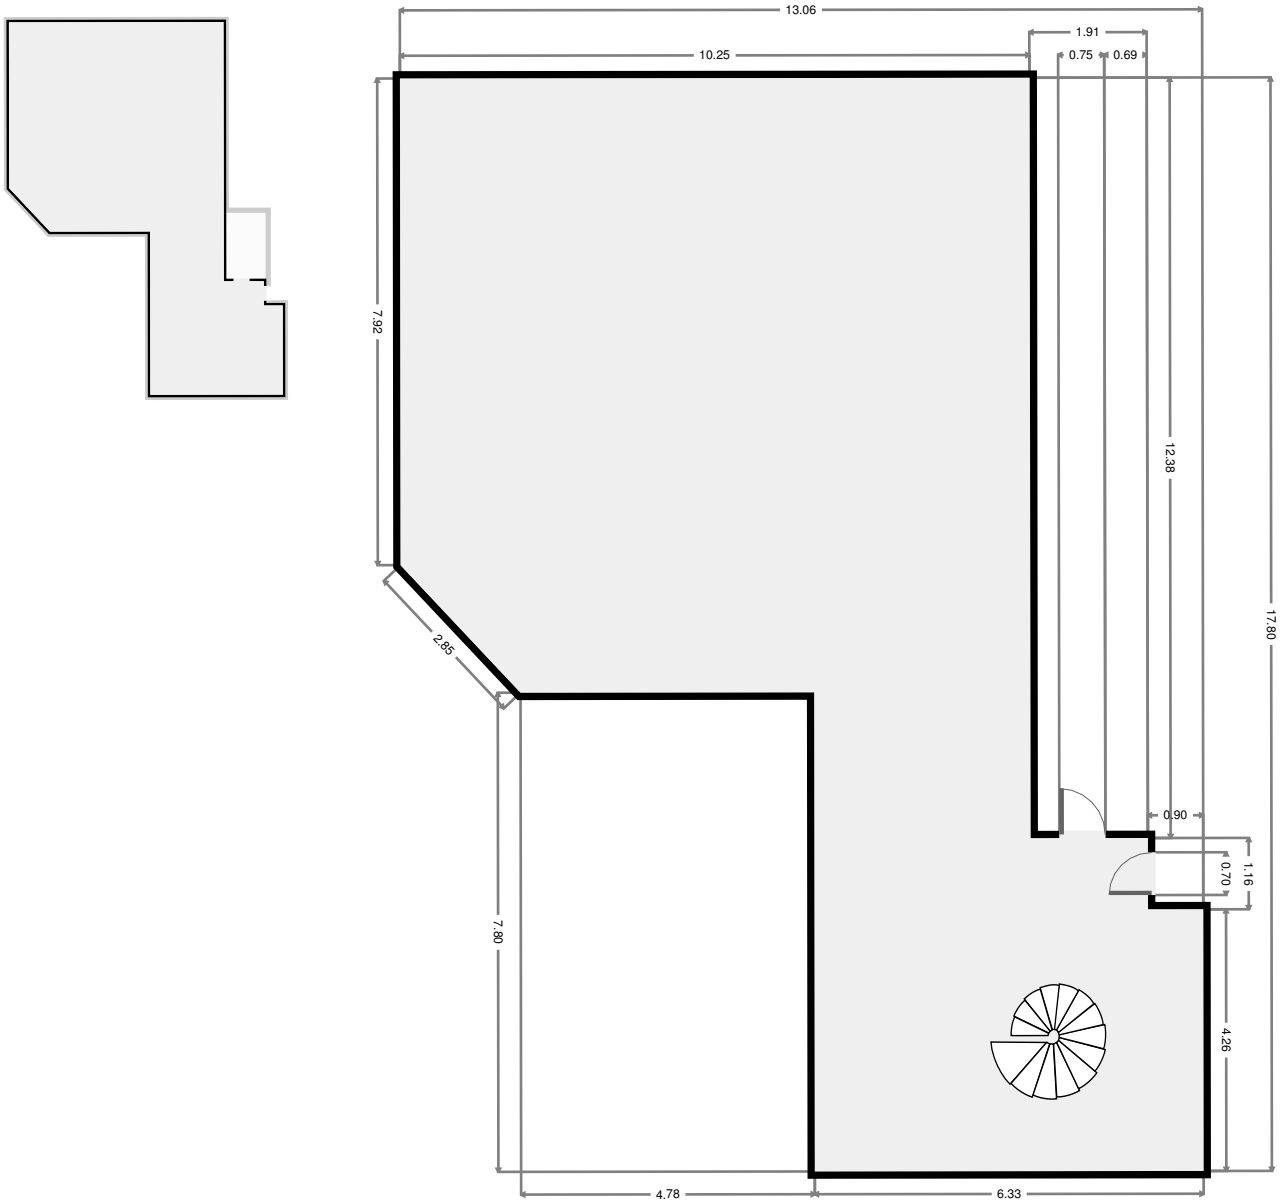

Erdgeschoss

Gewerbeimmobilie

Chemnitz, Sachsen, Deutschland

216 m²

2 Stockwerke

2 Büros

1 Konf. raum

Ausstellung

Breite: 13.06 m
Länge: 17.80 m
Bodenfläche: 142.05 m²
Perimeter: 60.53 m
Raumhöhe: 2.44 m

Gewerbeimmobilie

Lagerraum

Breite: 1.91 m
Länge: 3.15 m
Bodenfläche: 5.97 m²
Perimeter: 10.09 m

Gewerbeimmobilie

1. Stock

Gewerbeimmobilie

Chemnitz, Sachsen, Deutschland

216 m²

2 Stockwerke

2 Büros

1 Konf. raum

Raum 1

Breite: 6.23 m
Länge: 6.25 m
Bodenfläche: 36.15 m²
Perimeter: 24.96 m

0.0 0.5 1.0 1.5 2.0 2.5m
1:58

Terrasse

Breite: 5.50 m
Länge: 7.30 m
Bodenfläche: 40.14 m²
Perimeter: 25.60 m