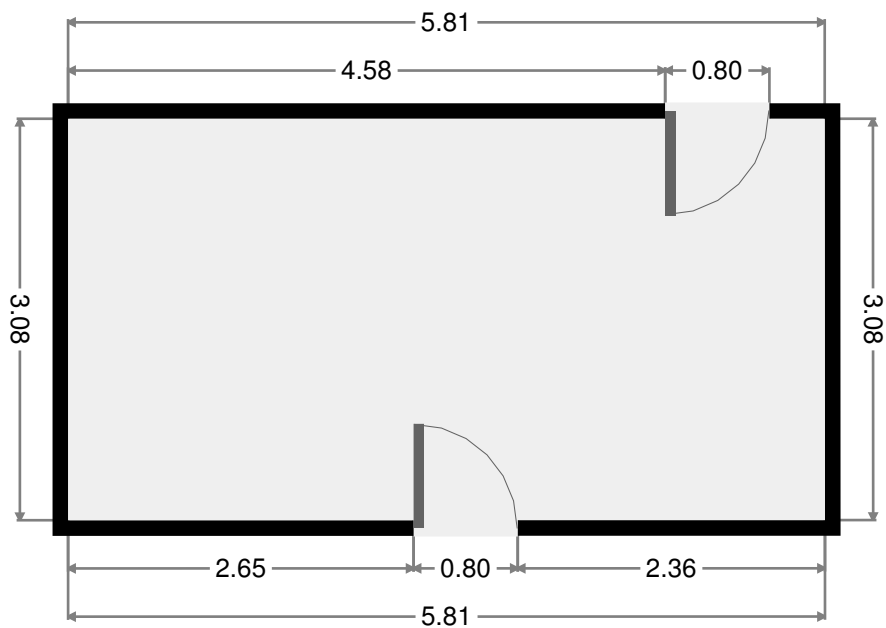

Breite: 13.06 m
Länge: 17.80 m
Bodenfläche: 142.05 m²
Perimeter: 60.53 m
Raumhöhe: 2.44 m

Gewerbeimmobilie

Lagerraum

Breite: 1.91 m
Länge: 3.15 m
Bodenfläche: 5.97 m²
Perimeter: 10.09 m

Gewerbeimmobilie

1. Stock

Gewerbeimmobilie

Chemnitz, Sachsen, Deutschland

216 m²

2 Stockwerke

2 Büros

1 Konf. raum

Raum 1

Breite: 6.23 m
Länge: 6.25 m
Bodenfläche: 36.15 m²
Perimeter: 24.96 m

Raum 3

Breite: 2.42 m
Länge: 4.77 m
Bodenfläche: 11.49 m²
Perimeter: 14.36 m

Raum 2

Breite: 3.08 m
Länge: 5.81 m
Bodenfläche: 17.89 m²
Perimeter: 17.78 m

Toilette

Breite: 1.45 m
Länge: 1.77 m
Bodenfläche: 2.54 m²
Perimeter: 6.40 m

0.0 0.5 1.0 1.5 2.0 2.5m
1:58

Terrasse

Breite: 5.50 m
Länge: 7.30 m
Bodenfläche: 40.14 m²
Perimeter: 25.60 m