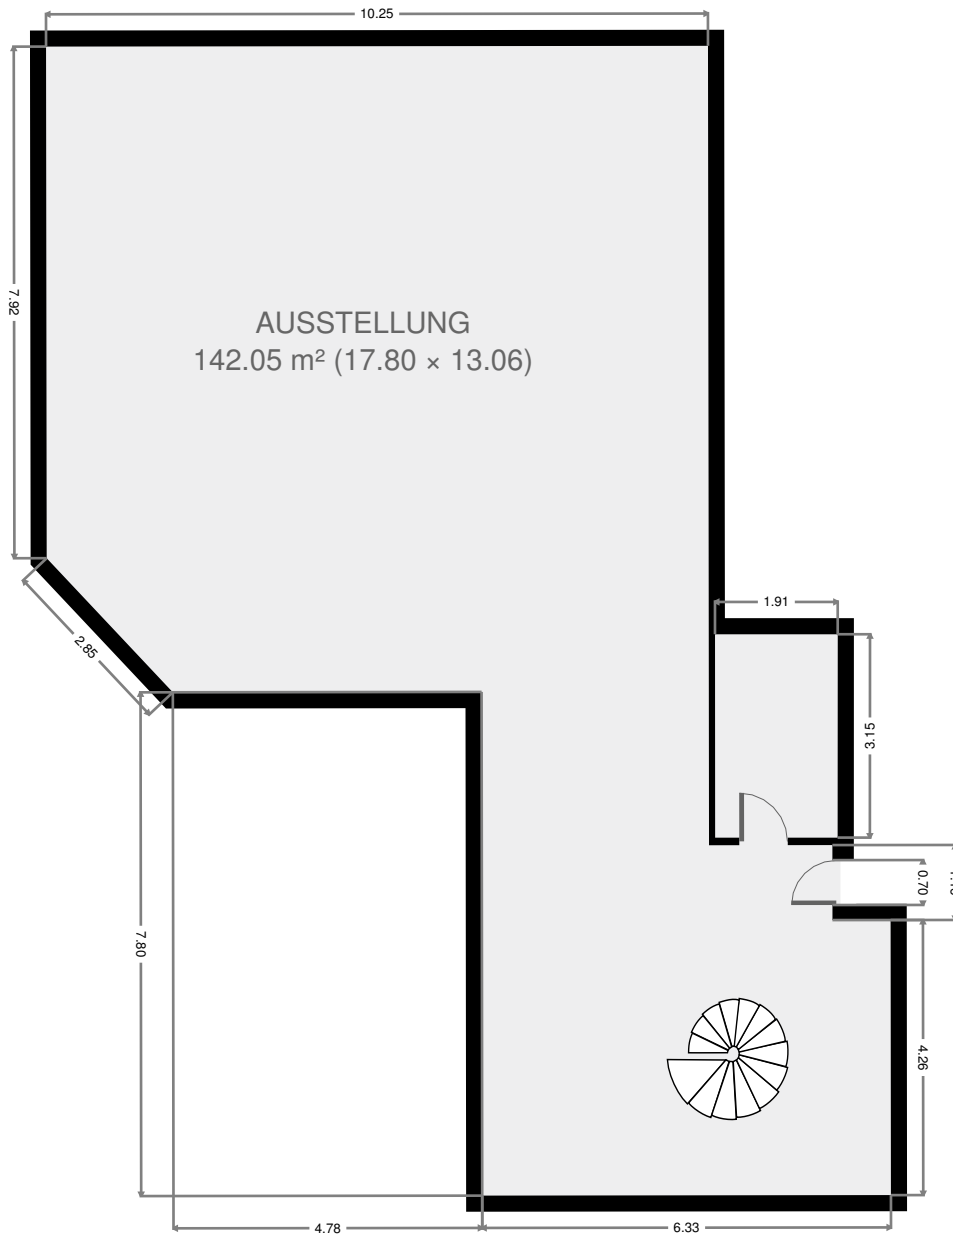

Erdgeschoss

Gewerbeimmobilie

Chemnitz, Sachsen, Deutschland

216 m²

2 Stockwerke

2 Büros

1 Konf. raum