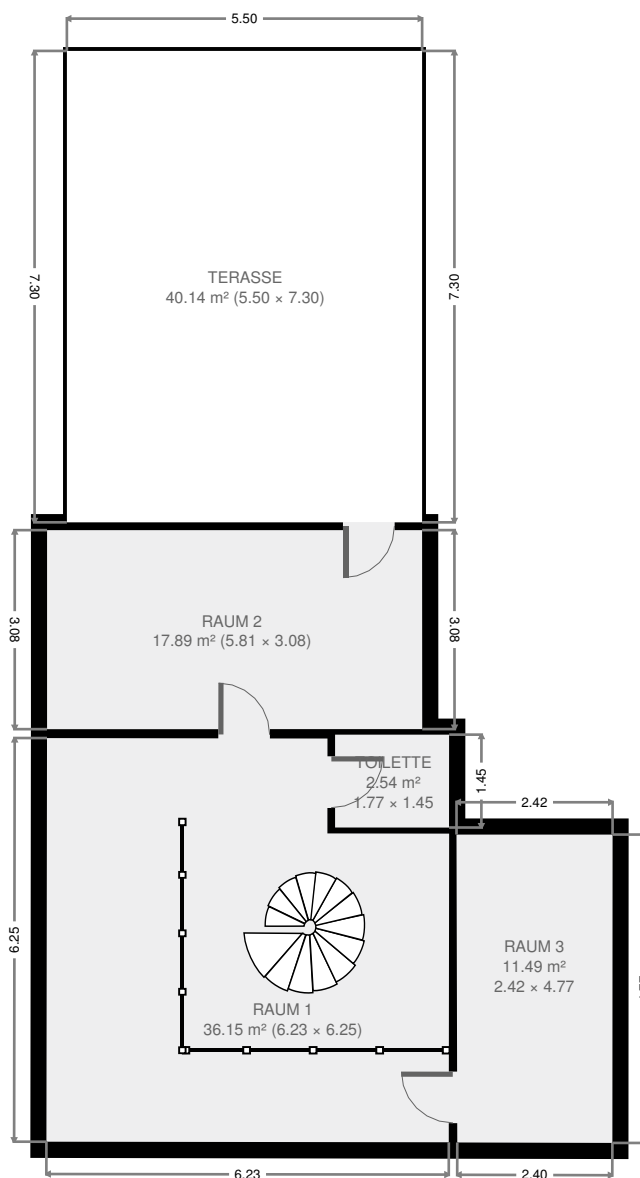

Breite: 13.06 m
Länge: 17.80 m
Bodenfläche: 142.05 m²
Perimeter: 60.53 m
Raumhöhe: 2.44 m

Gewerbeimmobilie

Lagerraum

Breite: 1.91 m
Länge: 3.15 m
Bodenfläche: 5.97 m²
Perimeter: 10.09 m

Gewerbeimmobilie

1. Stock

Gewerbeimmobilie

Chemnitz, Sachsen, Deutschland

216 m²

2 Stockwerke

2 Büros

1 Konf. raum

Raum 1

Breite: 6.23 m
Länge: 6.25 m
Bodenfläche: 36.15 m²
Perimeter: 24.96 m

Raum 3

Breite: 2.42 m
Länge: 4.77 m
Bodenfläche: 11.49 m²
Perimeter: 14.36 m

Raum 2

Breite: 3.08 m
Länge: 5.81 m
Bodenfläche: 17.89 m²
Perimeter: 17.78 m

Toilette

Breite: 1.45 m
Länge: 1.77 m
Bodenfläche: 2.54 m²
Perimeter: 6.40 m

0.0 0.5 1.0 1.5 2.0 2.5m
1:58

Terrasse

Breite: 5.50 m
Länge: 7.30 m
Bodenfläche: 40.14 m²
Perimeter: 25.60 m