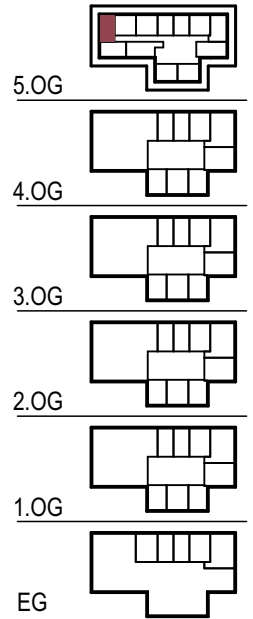

Vermietungsgrundriss Typ SG 9
1-Zimmer-Wohnung

WHG-Nr.:
Haus 1: 1044

Innen	38,08 m ²
Außen	4,35 m ² (17,39 m ²)
Gesamt	42,43 m²

Haus 1

Es handelt sich um Planmaße. Die angegebenen Maße sind somit unverbindlich und werden nicht zugesichert. Vor Ort kann es zu erheblichen Abweichungen kommen.