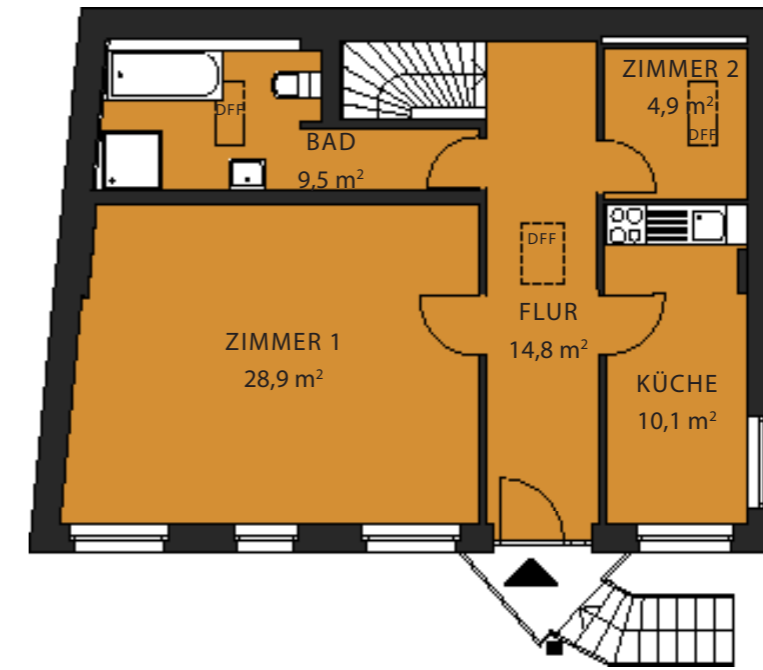

WOHNUNG NUMMER
11

4-Zimmer-Wohnung

REMISE EG & 1. OG CA. 134,9 m²

Grundriss