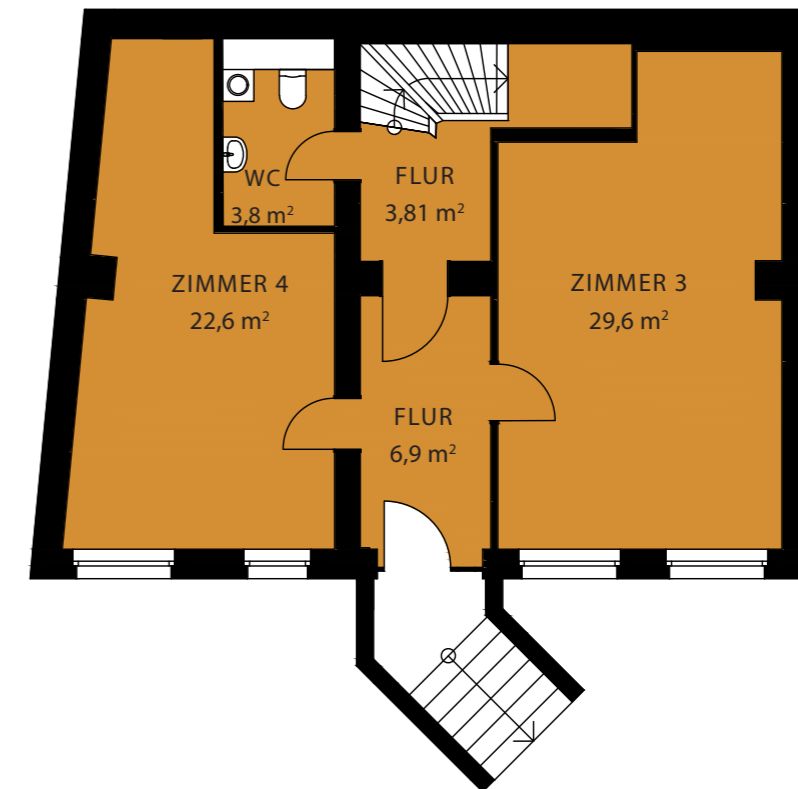

WOHNUNG NUMMER
11

4-Zimmer-Wohnung

REMISE EG & 1. OG CA. 134,9 m²

Grundriss