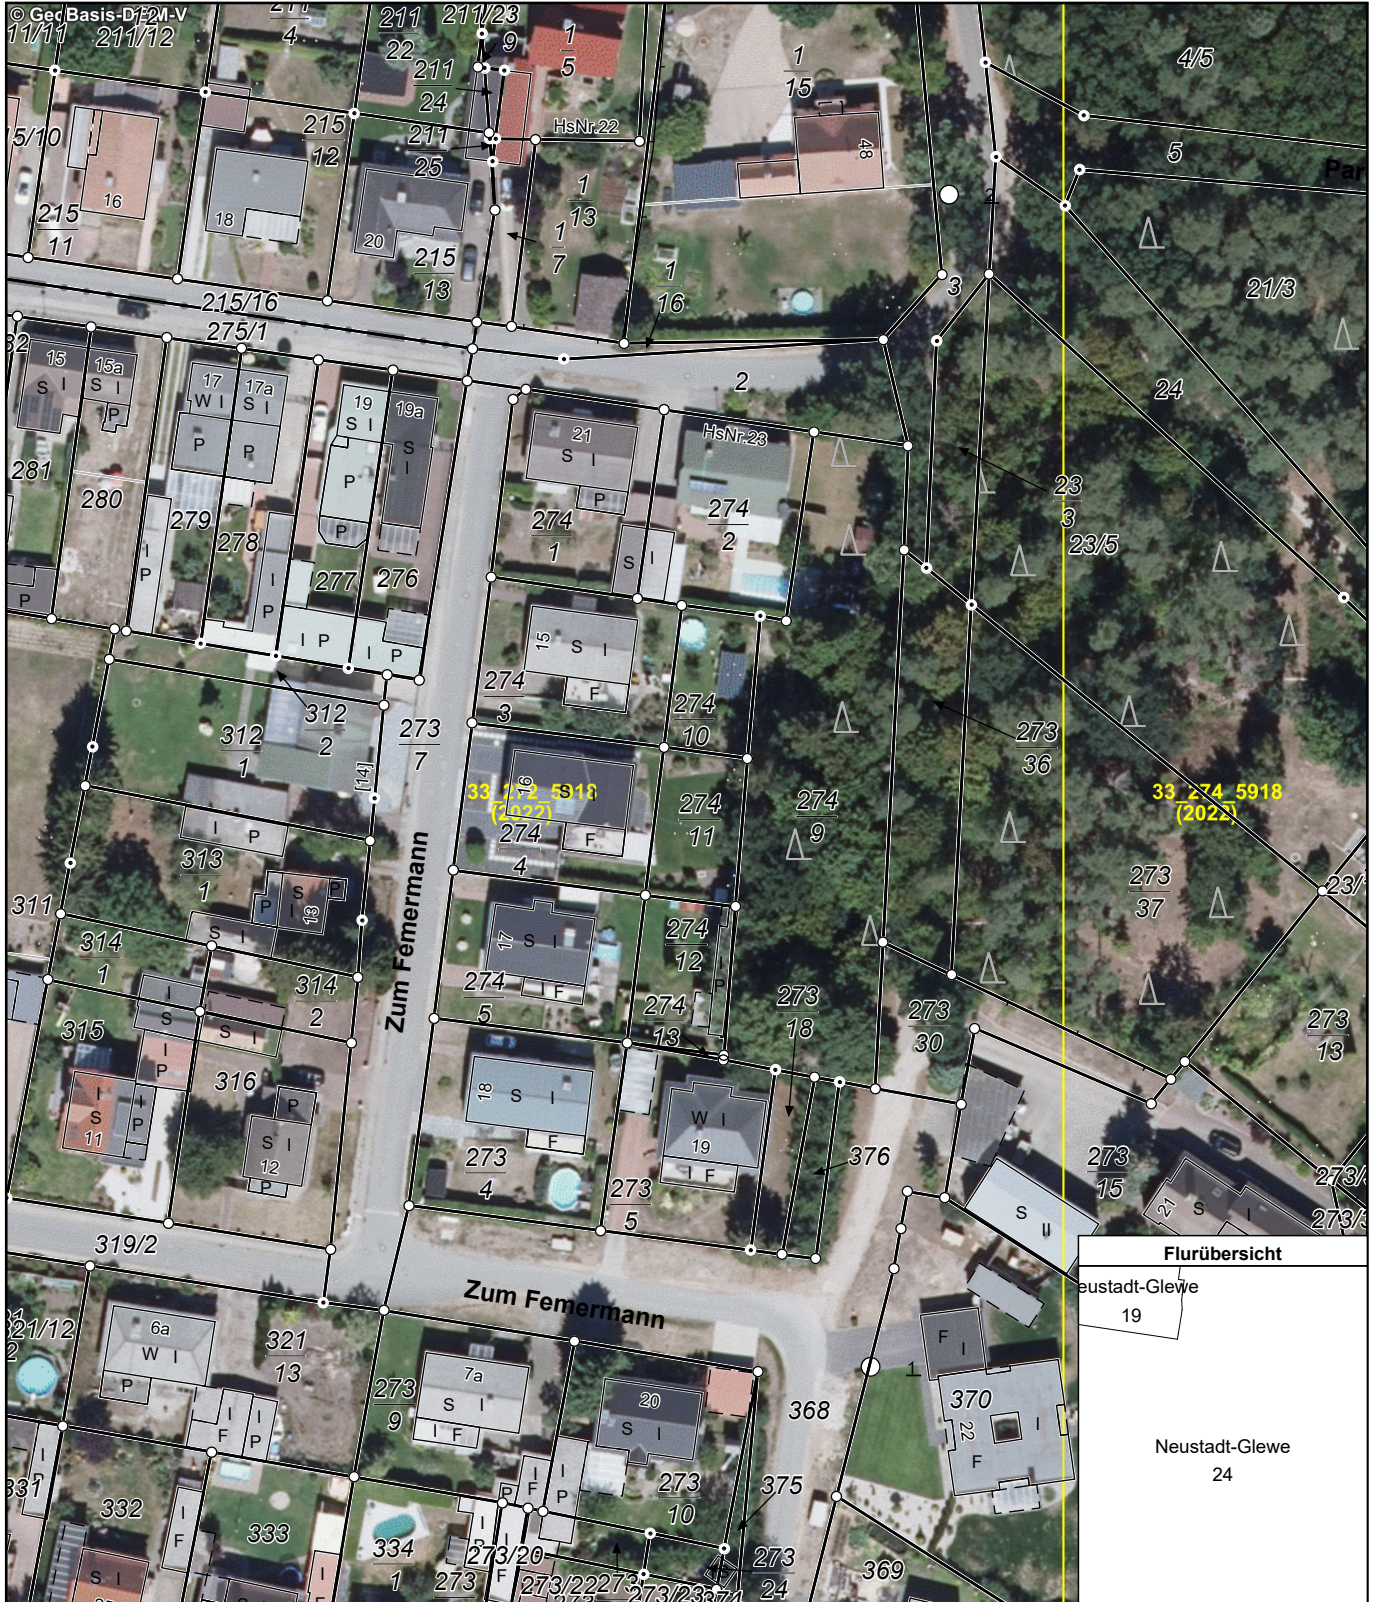

Erstellt am 06.11.2024

Gemarkung: Neustadt-Glewe (13 1082)
Flur: 24
Flurstück: 274/3, 274/10

Gemeinde: Neustadt-Glewe, Stadt (13 0 76 105)
Landkreis Ludwigslust-Parchim
Lage: Zum Femermann 15

MV4745
0 10 20 30 Meter
Maßstab 1:1000