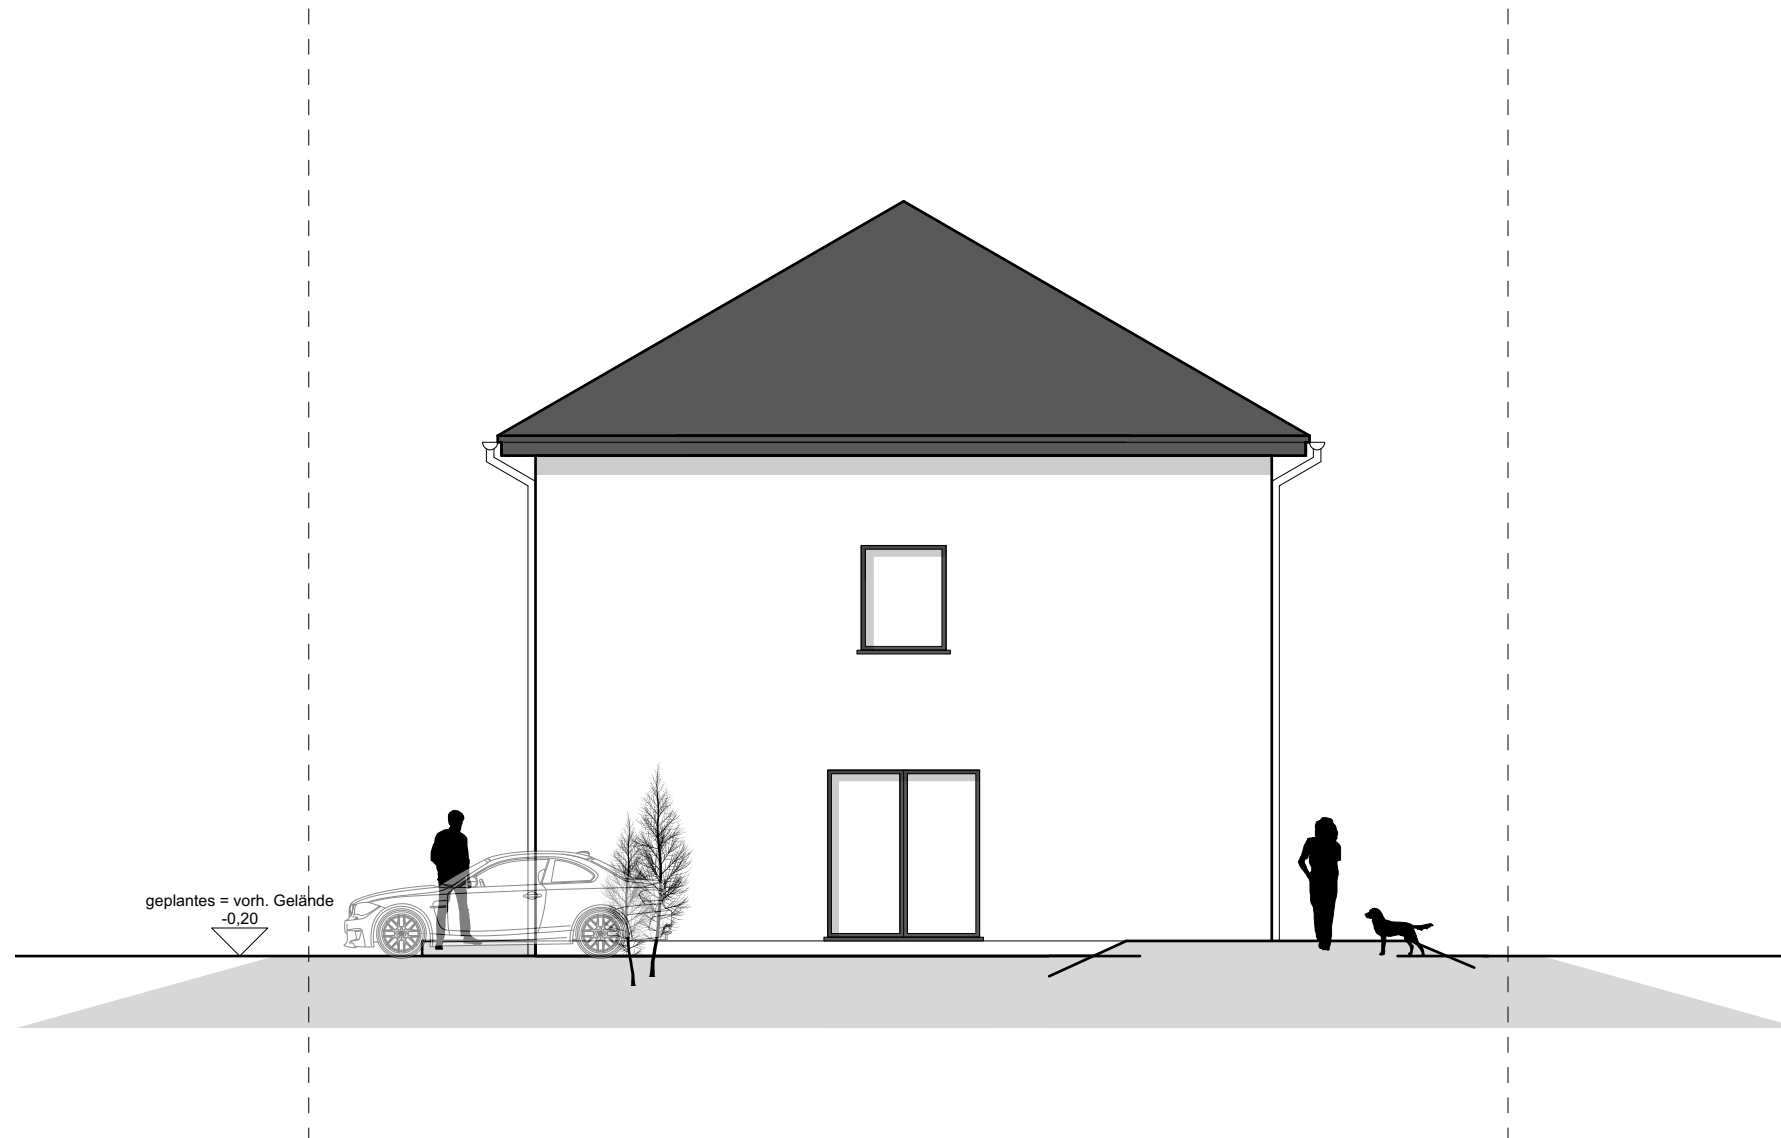

Ansichten IV

M. 1 : 100

Neubau eines
Wohnhauses

Süden

Bauort:

Elsener Straße 32 C
33102 Paderborn

31. Mai 2023

der Bauherr

ARCHITEKTURBÜRO
MÜNSTERTEICHER

der Architekt