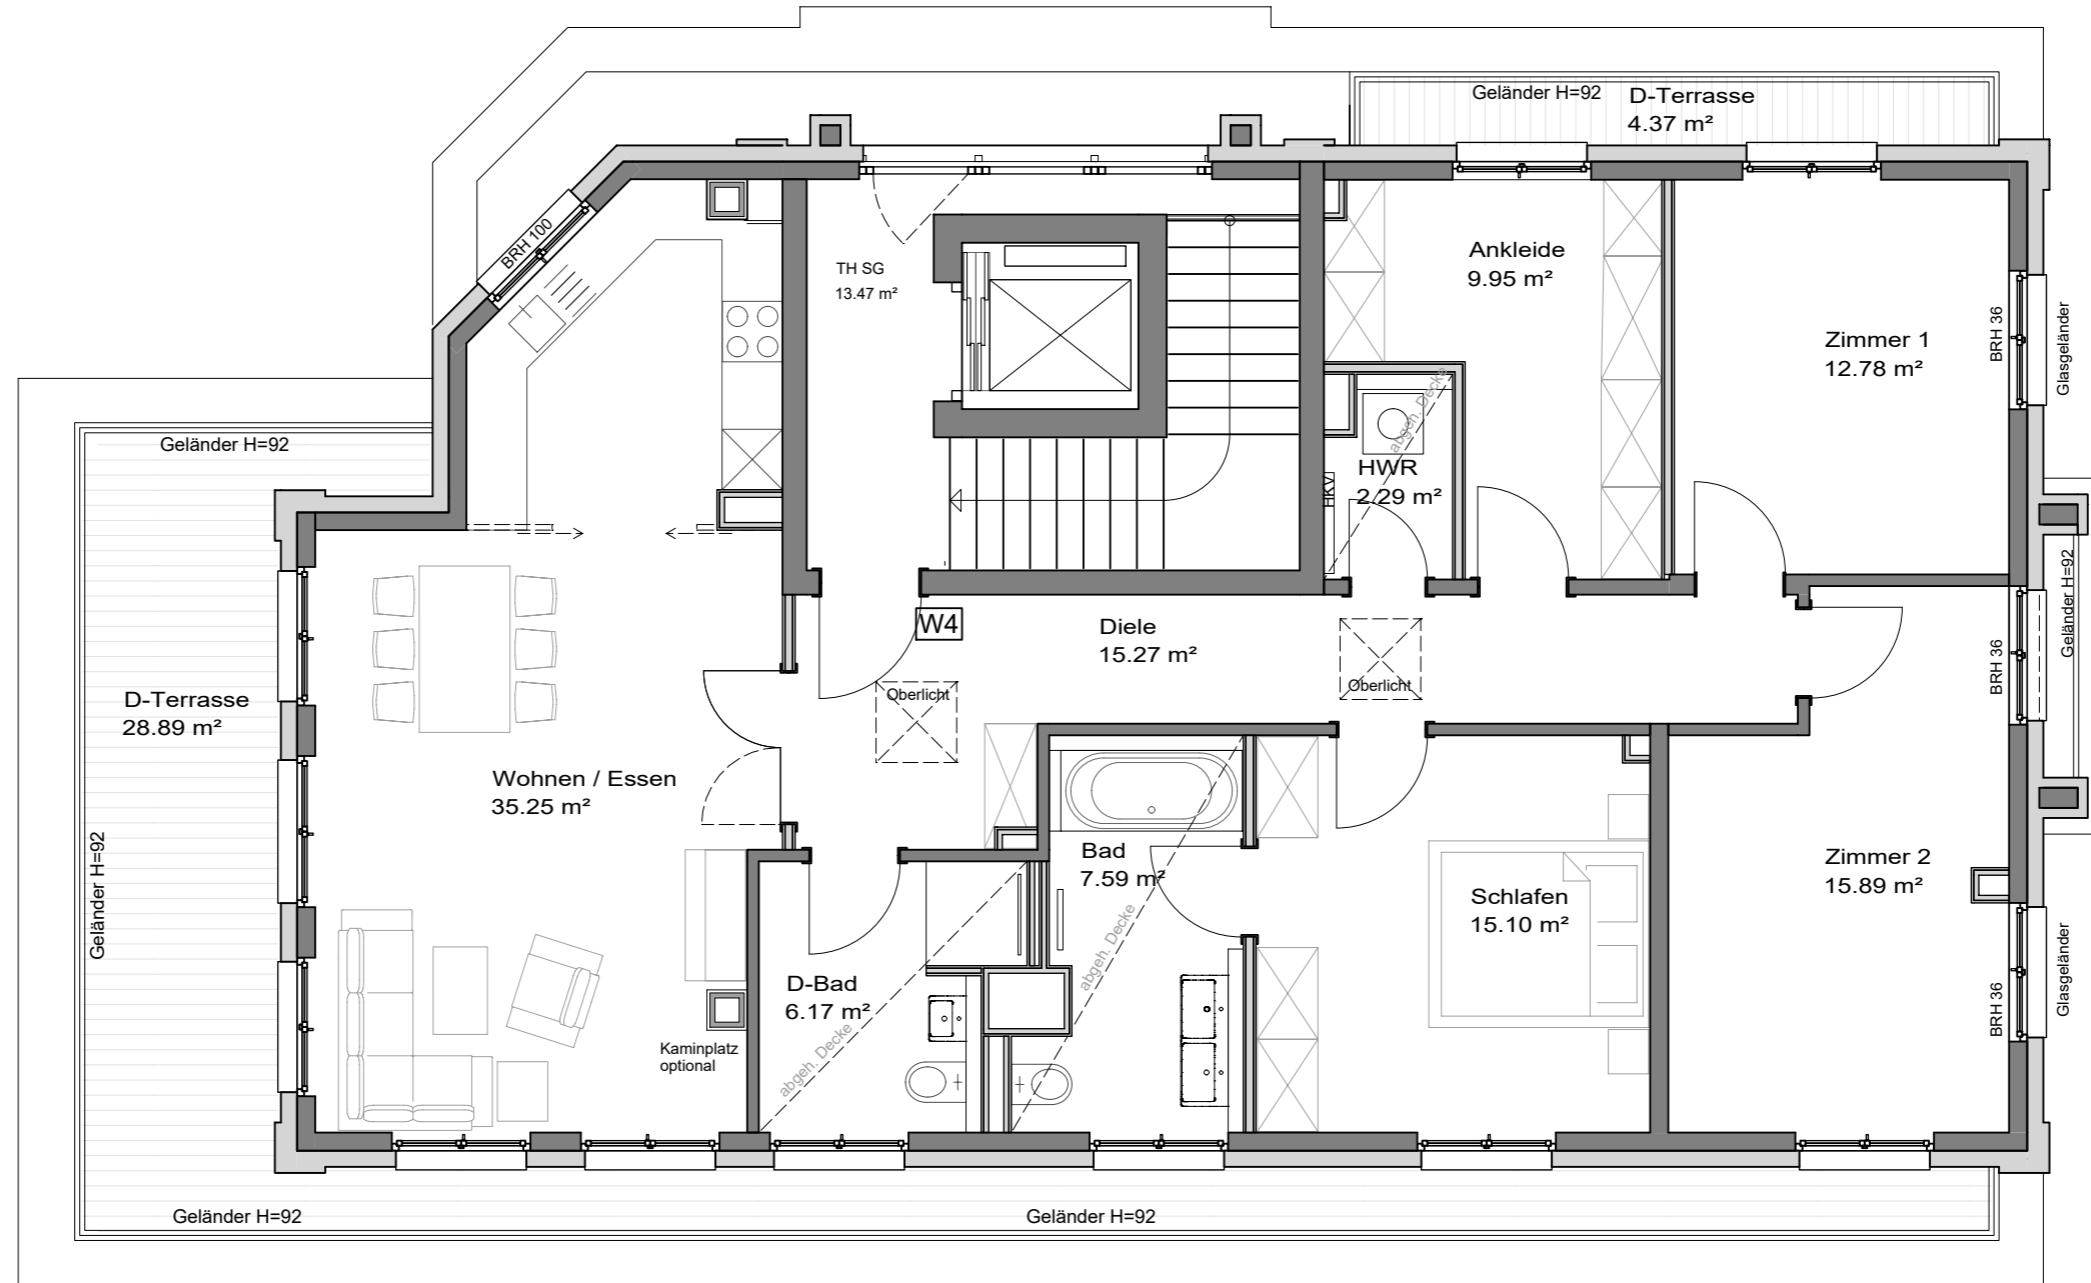

# Stadtvilla Stauffenbergstraße 7

1 m 1 m 1 m

Stand : 20.06.2024

<p><b>Wohnung 4</b></p>	<p>Staffelgeschoss</p>	<p>Wohnfläche gem. WoFIVO: 136,91 m<sup>2</sup> (Balkon/Dachterrasse zu 50%)</p>	<p>nutzbare Wohnfläche: 153,53 m<sup>2</sup></p>	<p>Maßstab 1:75</p>
-------------------------	------------------------	--	--	---------------------