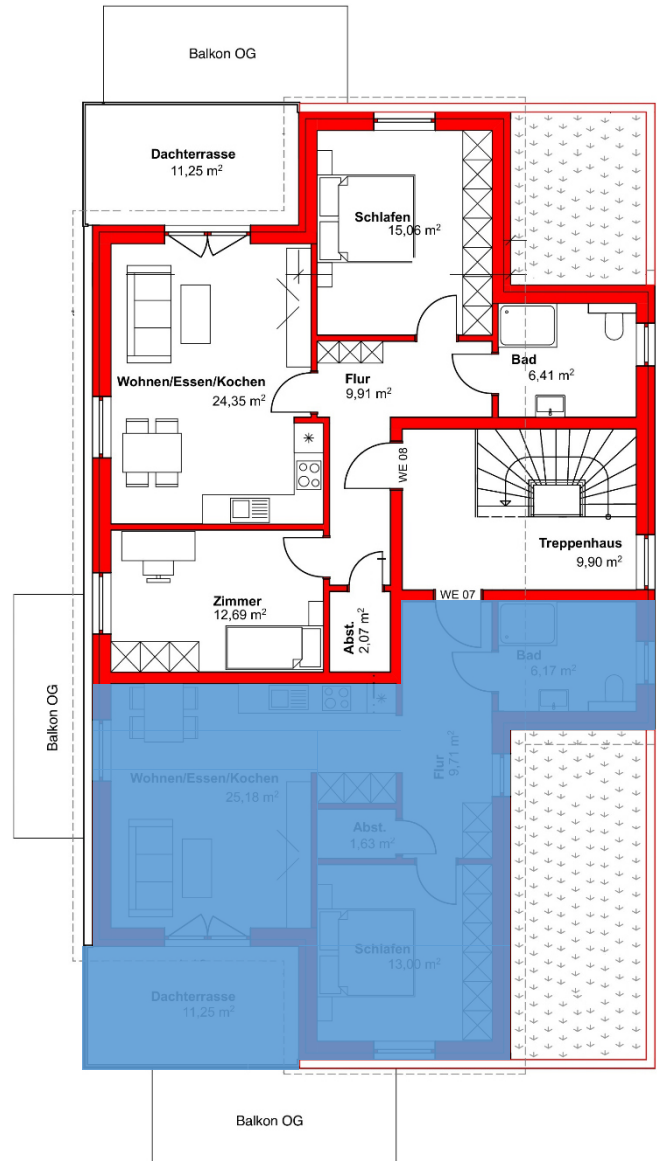

# GRUNDRISS E8

**E8: BESTPREIS -5,32%\***

~~469.900€~~

**444.900€**

\*inkl. Nachlass + Förderung

Änderungen und Anpassungen bleiben vorbehalten. Dargestellte Küchen und Möblierung sind nicht im Leistungsumfang enthalten. Als Grundlage gilt die projektspezifische Bauleistungsbeschreibung.