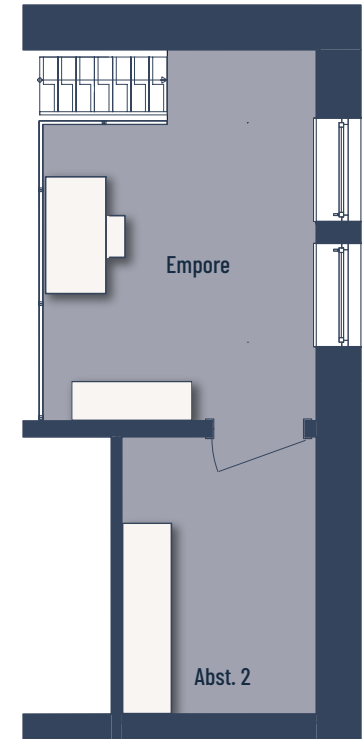

**HAUS A - OBERGESCHOSS - WOHNUNG 05**

**Dietenheim - C.-H.-Müller-Straße**

2-Zimmer (mit Balkon) | Wohnfläche 83,75 m<sup>2</sup>

Raum	m <sup>2</sup>
Abst.1	2,92
Abst.2	5,69
Bad	8,38
Balkon	4,38
Empore	8,89
Flur	3,35
Schlafen	15,30
Wohnen	34,84
<b>Gesamt:</b>	<b>83,75 m<sup>2</sup></b>

Bei den Maßen handelt es sich um ca. Maßangaben. Die Möbel, Küchen und Sanitärobjekte sind ausschließlich Beispiele und nicht rechtsverbindlich.