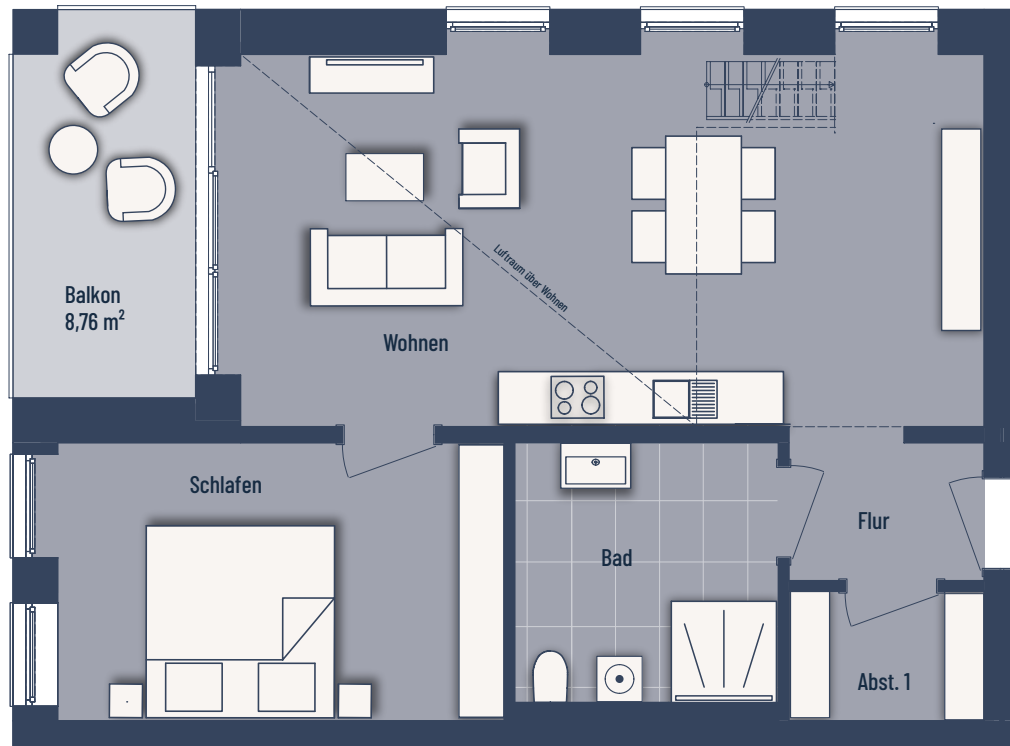

**HAUS A - OBERGESCHOSS - WOHNUNG 05**

**Dietenheim - C.-H.-Müller-Straße**

2-Zimmer (mit Balkon) | Wohnfläche 83,75 m<sup>2</sup>

Raum	m <sup>2</sup>
Abst.1	2,92
Abst.2	5,69
Bad	8,38
Balkon	4,38
Empore	8,89
Flur	3,35
Schlafen	15,30
Wohnen	34,84
<b>Gesamt:</b>	<b>83,75 m<sup>2</sup></b>

Bei den Maßen handelt es sich um ca. Maßangaben. Die Möbel, Küchen und Sanitärobjekte sind ausschließlich Beispiele und nicht rechtsverbindlich.