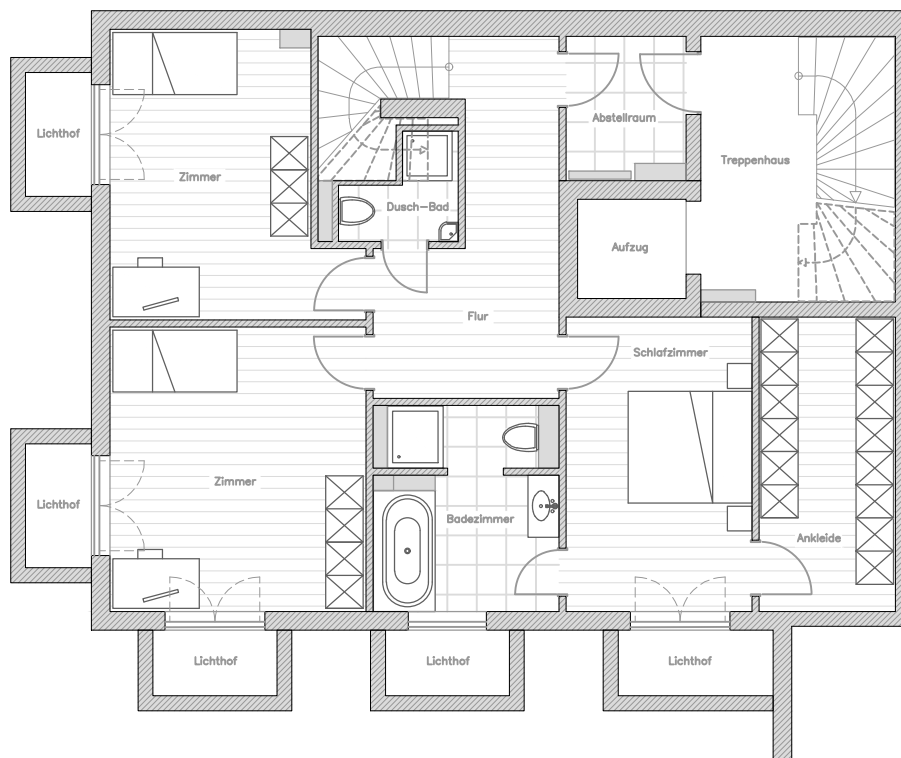

GRUNDRISS
WOHNUNG 01
UNTERGESCHOSS

Zimmer 1	ca. 16 qm
Dusch-Bad	ca. 2 qm
Flur	ca. 12 qm
Abstellraum	ca. 4 qm
Ankleide	ca. 10 qm
Schlafzimmer	ca. 14 qm
Badezimmer	ca. 9 qm
Zimmer 2	ca. 19 qm

0 m 1 m 5 m

Plangrundlage Ausführungsplanung
Alle Flächen per CAD ermittelt, gerundet und ohne Putzabzug