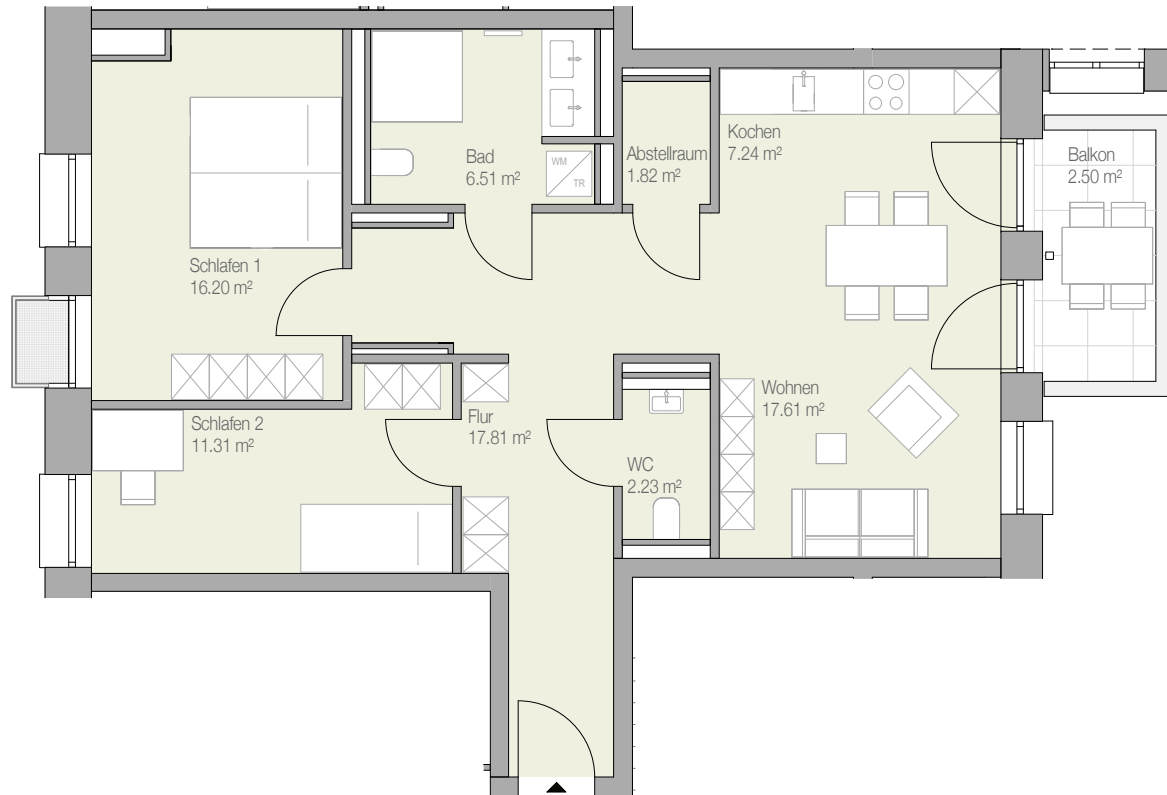

Flächenzusammenstellung Wohnung 34

Wohnen / Essen :	17,61 m ²
Kochen :	7,24 m ²
Schlafen 1 :	16,20 m ²
Bad :	6,51 m ²
Schlafen 2 :	11,31 m ²
WC :	2,23 m ²
Flur :	17,81 m ²
Abstellraum :	1,82 m ²
Balkon (wird zur Hälfte angerechnet) : 5,00 m ²	2,50 m ²
Gesamt :	83,23 m ²

Wohnung 34
Stiftsquartier Dortmund

P / E / P