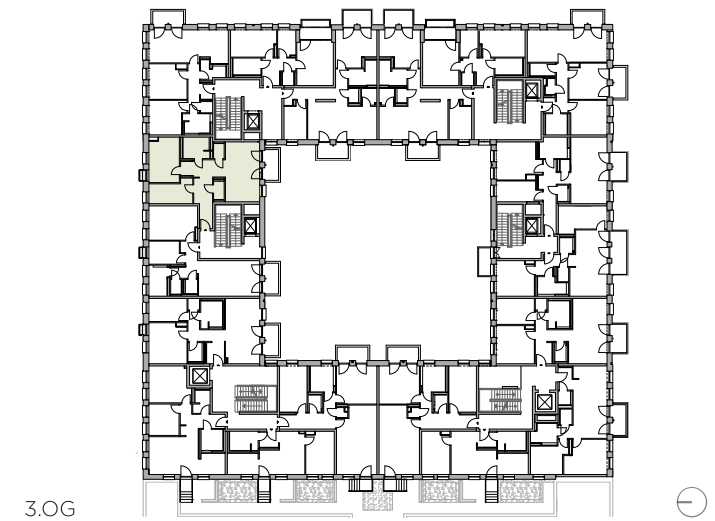

Flächenzusammenstellung Wohnung 34

Wohnen / Essen :	17,61 m ²
Kochen :	7,24 m ²
Schlafen 1 :	16,20 m ²
Bad :	6,51 m ²
Schlafen 2 :	11,31 m ²
WC :	2,23 m ²
Flur :	17,81 m ²
Abstellraum :	1,82 m ²
Balkon (wird zur Hälfte angerechnet) : 5,00 m ²	2,50 m ²
Gesamt :	83,23 m ²