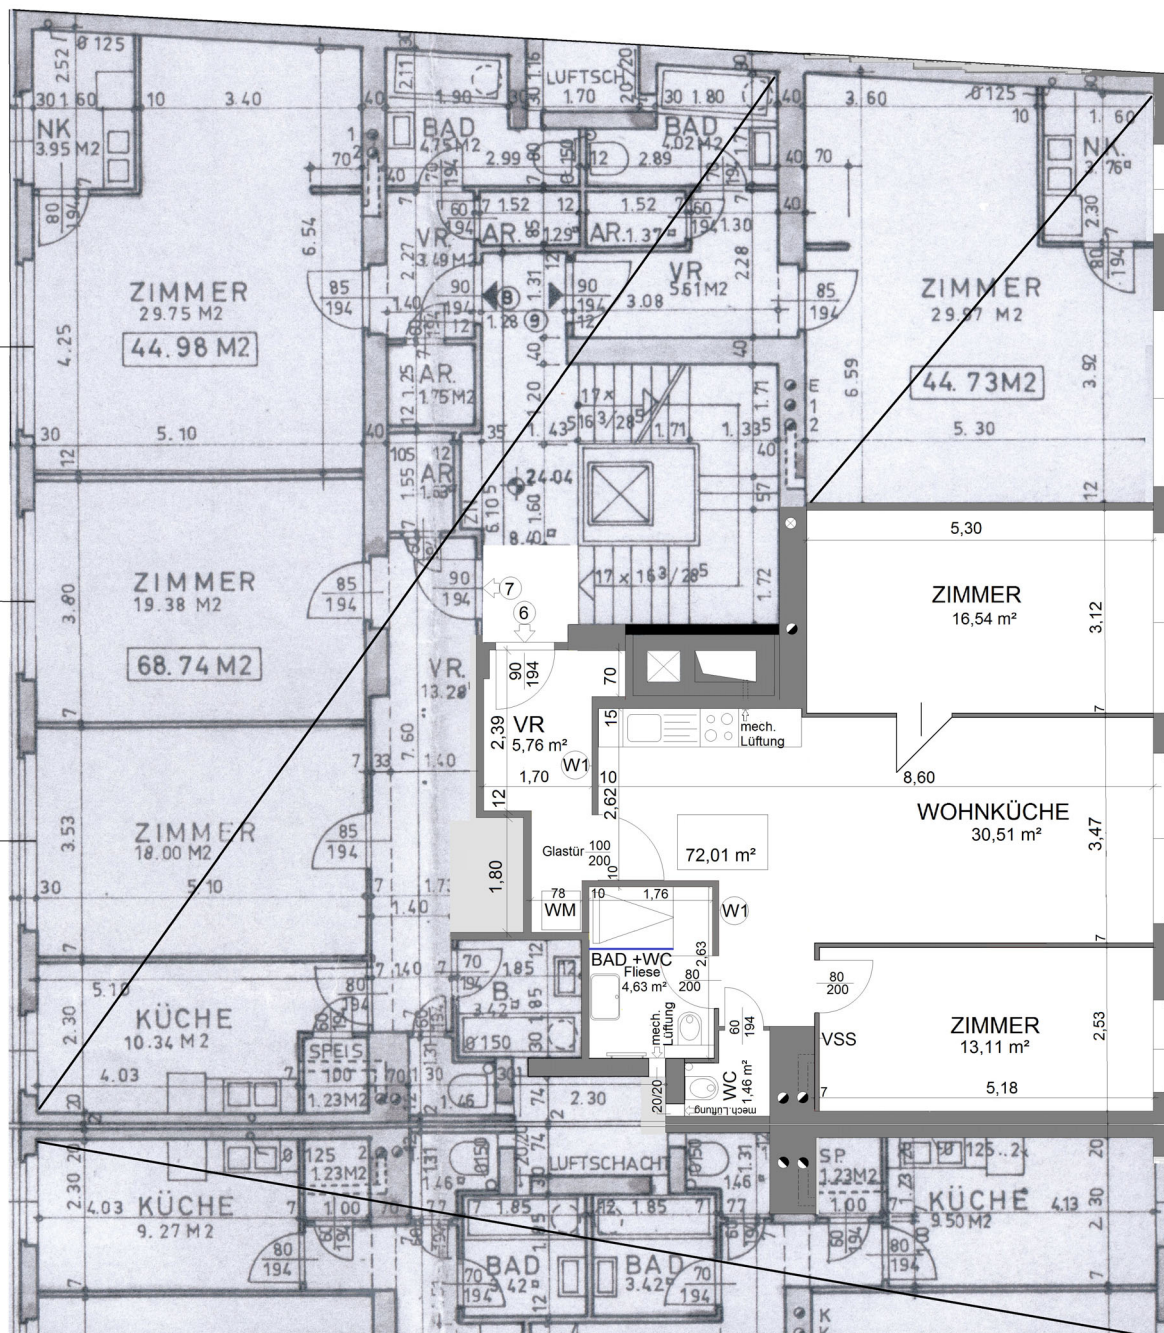

VSS Innenputz  
 Ziegelmauerwerk  
 Innenputz  
 Mineralfaser  
 Gipskartonplatten 12,5 cm

W1 Gipskartonständerwand  
 Gipskartonplatte 12,5 mm  
 Blechprofile  
 dazwischen Mineralwolle 7,5  
 Gipskartonplatte 12,5 mm

ARGENTINERSTRASSE

GRUNDRISS 2. STOCK