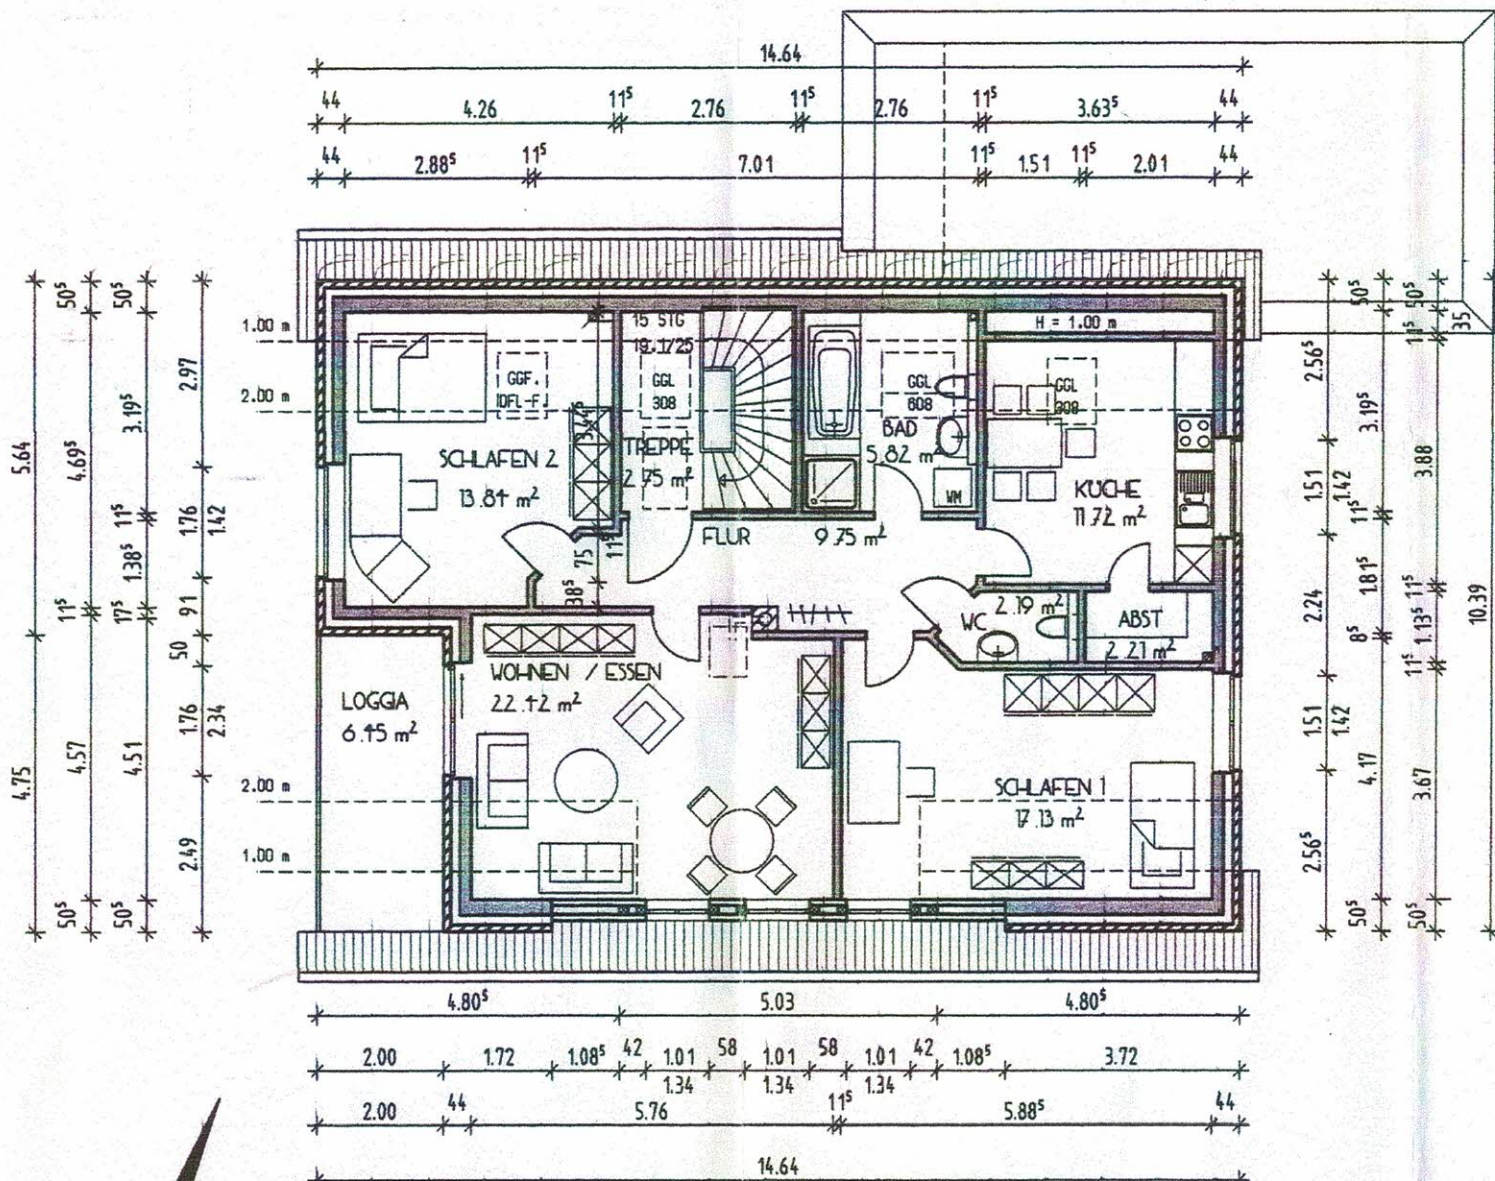

ERDGESCHOSS M 1:100

DACHGESCHOSS M 1:100

WFL DACHGESCHOSS-WHG: 81,76 m² (ca. LOGGIA)
 WFL TREPPENHAUS: 2,75 m²
 WFL DG GESAMT: 87,51 m²