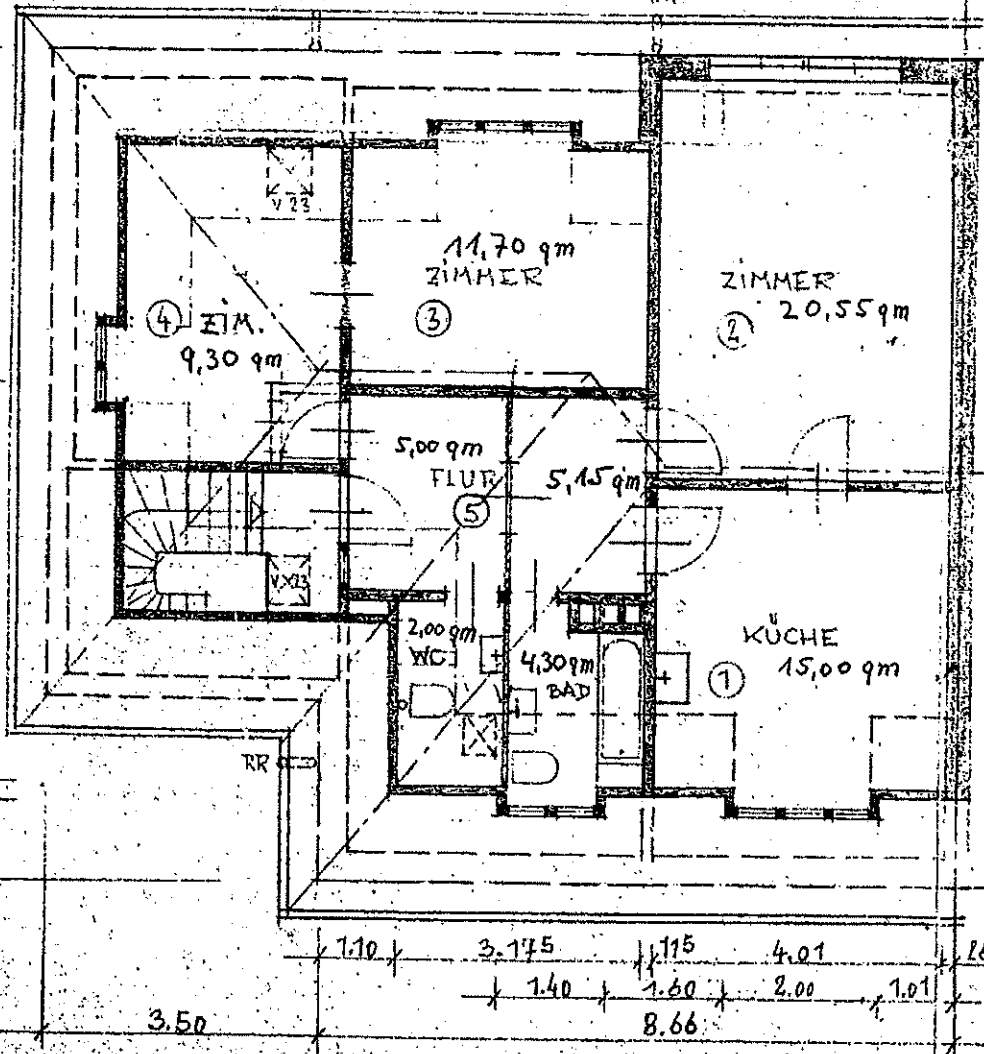

LAGEPLAN M 1:500

DACHGESCHOSS WIEDERHERSTELLUNG

16.7 qm