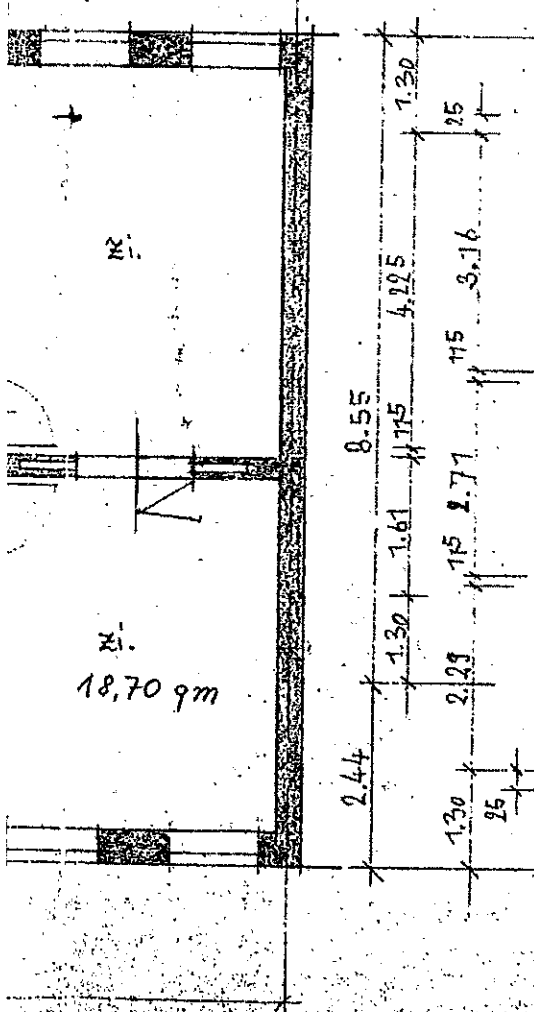

LAGEPLAN M 1:500

DACHGESCHOSS WIEDERHERSTELLUNG

16.7 qm