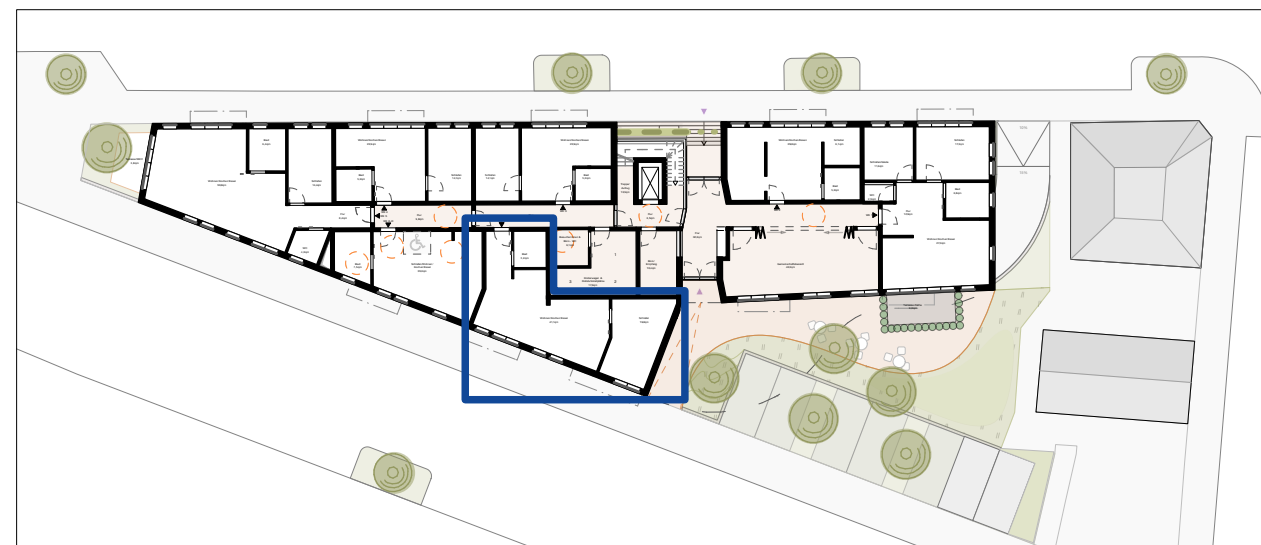

Wohnung 7 - Erdgeschoss

Wohnen/Kochen/Essen	41,1 m ²
Bad	5,2 m ²
Schlafen	19,8 m ²

Summe **66,1m²**

Wohnung 7

Maßstab ca.1.100

**Neubau
Betreutes Wohnen
Möhringer Straße 99
70199 Stuttgart**

Maßstab ca.1.500

Lageplan

Maßstab ca.1.1000