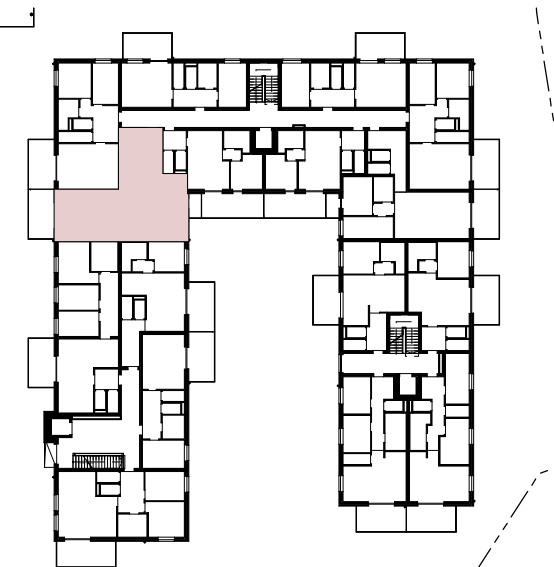

HAUS A - 1. OBERGESCHOSS TOP A23

kein Maßstab

AR	2,42 m ²
Bad	4,75 m ²
Diele	13,02 m ²
Kochen/Essen/Wohnen	34,19 m ²
Schlafen	11,17 m ²
Vorraum	2,47 m ²
WC	1,98 m ²
Zimmer	10,91 m ²
Summe	80,91 m²

Balkon	12,80 m ²
Balkon	3,10 m ²

ÜBERSICHT (ohne Maßstab)