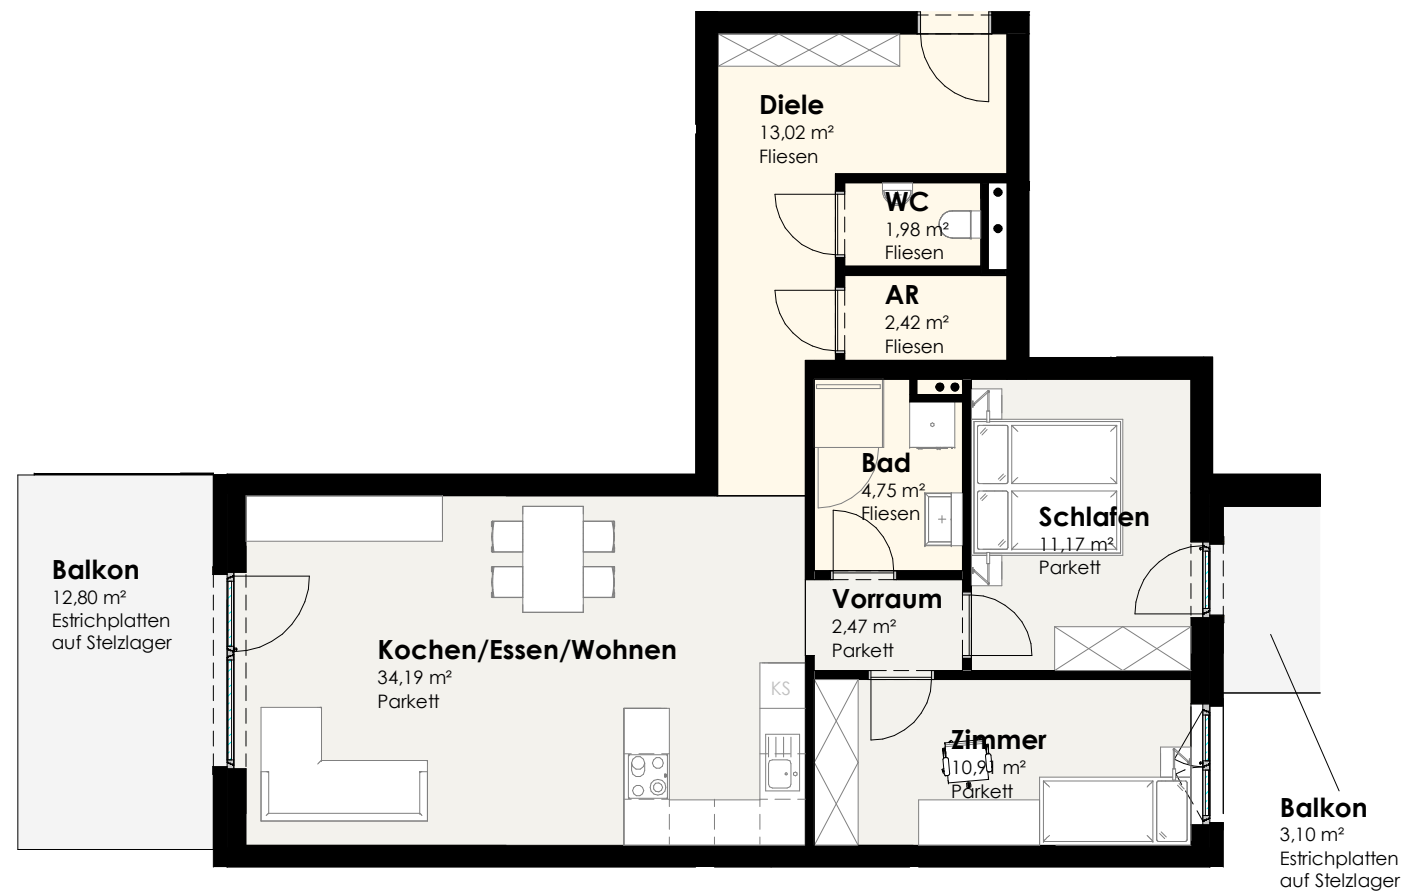

HAUS A - 1. OBERGESCHOSS TOP A23

kein Maßstab

AR	2,42 m ²
Bad	4,75 m ²
Diele	13,02 m ²
Kochen/Essen/Wohnen	34,19 m ²
Schlafen	11,17 m ²
Vorraum	2,47 m ²
WC	1,98 m ²
Zimmer	10,91 m ²
Summe	80,91 m²

Balkon	12,80 m ²
Balkon	3,10 m ²

ÜBERSICHT (ohne Maßstab)