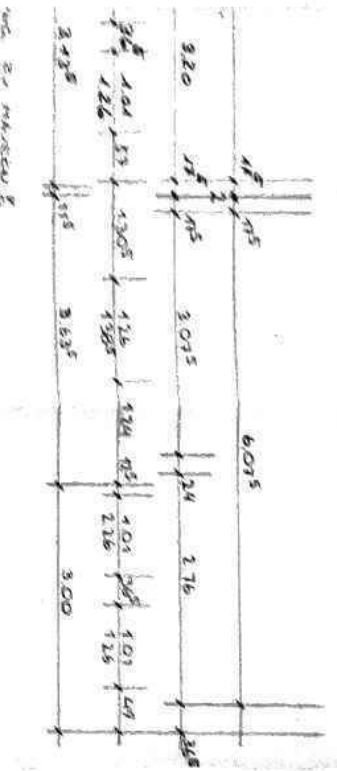

- LEGELEUDE**
- DD = DECKENLÖTLUCHBÜCHSE
 - WD = WÄNDBÜCHSE
 - WS = WANDSCHWELTZE
 - ZIEGELHAUERWEDEL
 - SCHALLSCHUTZ-TÄVERE
 - R = ROLLETTEN
 - RR = BELEUCHTUNG

B REIHEHÄUSER, CARL-WITTMANN-WEG
HAUS 6, 7, 8

ERDGESCHOSS M 1:50
LAUSCHUT 04.02.89