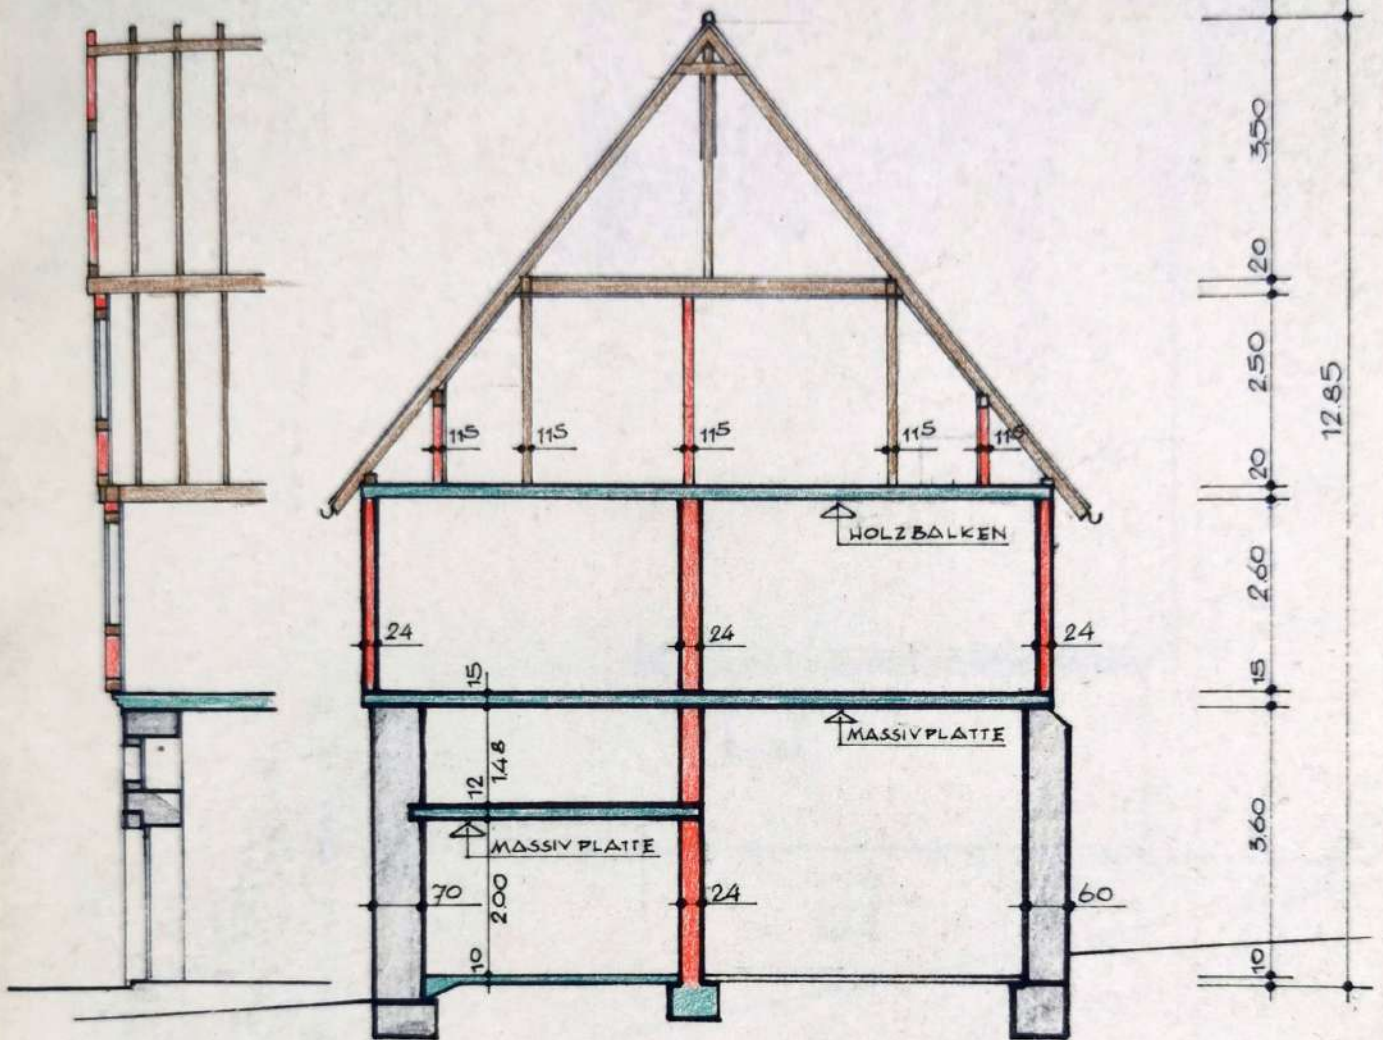

# HAUS SOMMER

SCHNITT

M. 1:100

BAD WIMPFEN, DEN 1.8.1962

BAUHERR:

*Josef Sommer  
Emilie Sommer*

ARCHITEKT:

*W. Müller*  
Dipl.-Ing. FRITZ MÜLLER  
FREIER ARCHITEKT  
Bad Wimpfen, Gartenstraße