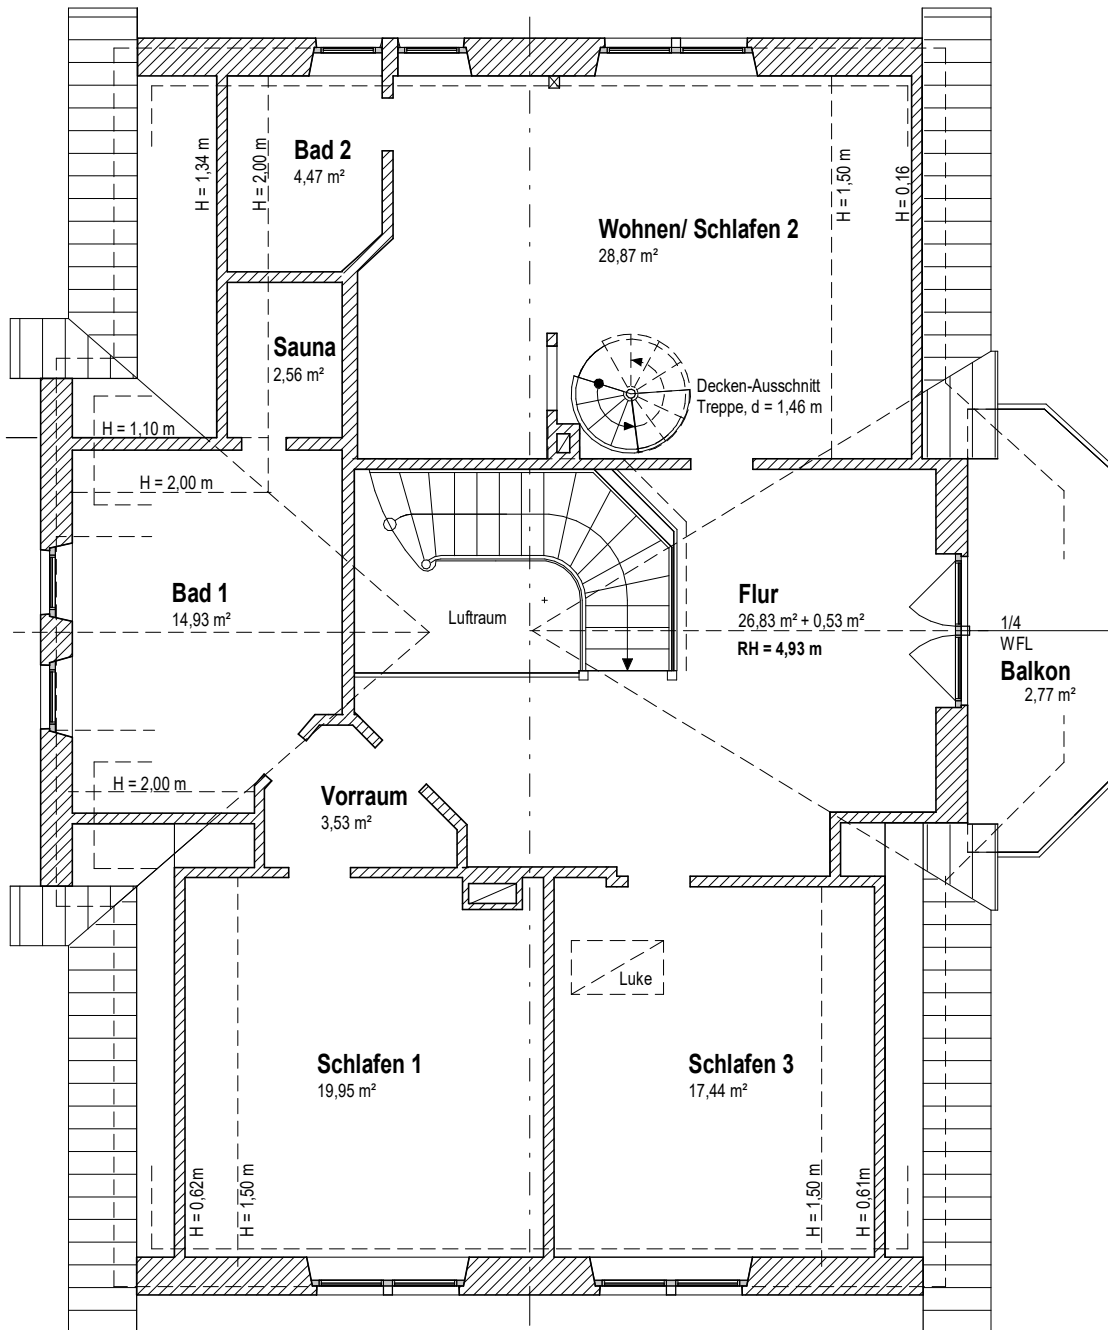

# Wohnhaus Dachgeschoss

Raumhöhe = 2,68 m

LAMBERS & OSTENDORF  
INGENIEURE