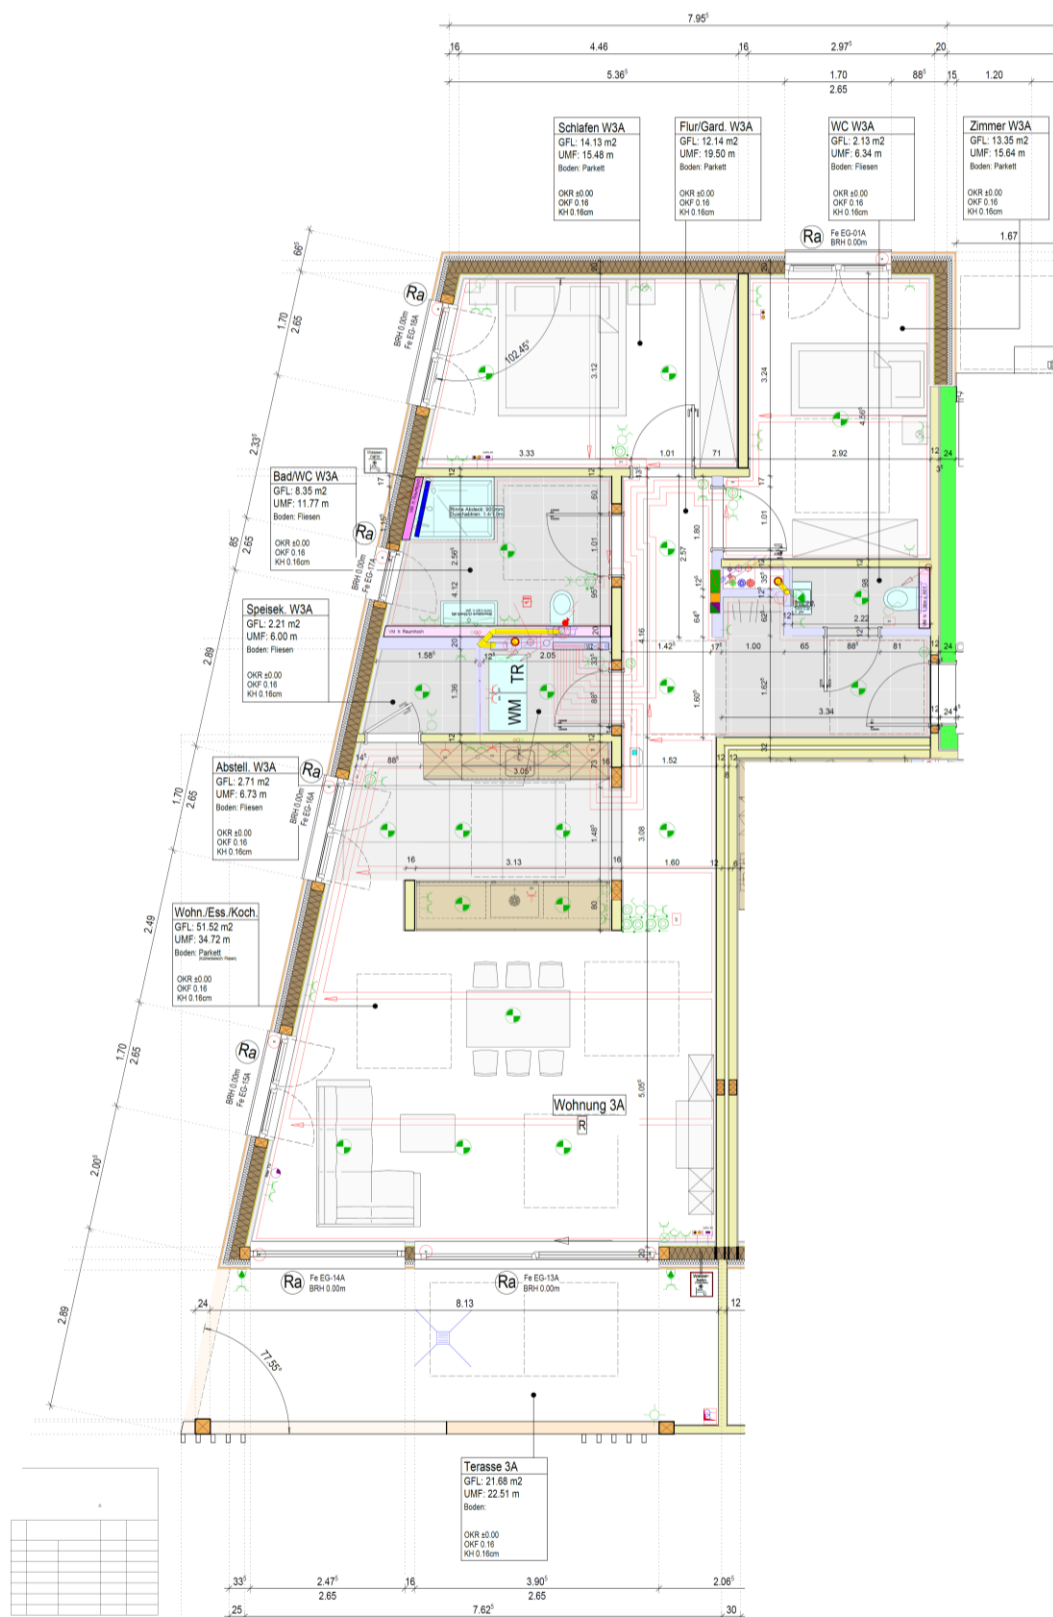

PROJEKTPLAN

- 3.5-Zimmer-Wohnung / W 03.A
- 120.70 m² Wohnfläche
- Kellerabteile K 3A
- TG-Stellplatz S 22 & S23